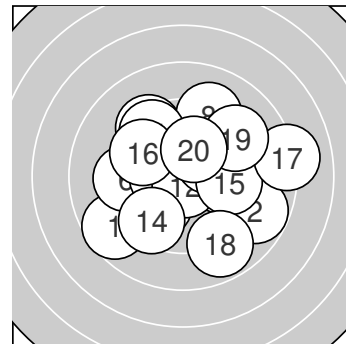

Ergebnis: **192.4** (182)
 Serien: 96.8 95.6
 Zähler: 6 10 4 0 0 0 0 0 0 0
 Innenzehner: 5
 Weitester: 717 (17.), 573 (1.), 542 (2.)
 beste Teiler: 23.7 (9.), 59.9 (12.), 140.1 (10.)
 Trefferlage: 0.29 mm rechts, 0.07 mm hoch
 Streuwert: 2.73, horizontal: 3.07, vertikal: 2.33

Serie 1:

8.7 ↙	8.8 ↘	10.3 *	9.9 ↙	9.3 ↘
9.4 ←	9.9 →	9.2 ↗	10.9 *	10.4 *

beste Teiler: 23.7 (9.), 140.1 (10.), 157.5 (3.)
 Trefferlage: 0.60 mm links, 0.11 mm tief
 Streuwert: 2.66, horizontal: 2.96, vertikal: 2.32

Serie 2:

9.5 ↘	10.7 *	10.1 ↗	9.5 ↙	9.7 →
9.7 ↘	8.1 →	8.9 ↘	9.2 ↗	10.2 *

beste Teiler: 59.9 (12.), 196.4 (20.), 205.2 (13.)
 Trefferlage: 1.19 mm rechts, 0.26 mm hoch
 Streuwert: 2.77, horizontal: 3.06, vertikal: 2.45