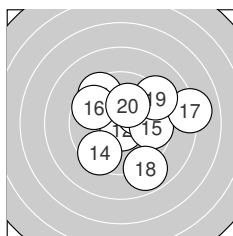

Ergebnis: **192.4** (182)
 Serien: 96.8 95.6
 Zähler: 6 10 4 0 0 0 0 0 0 0
 Innenzehner: 5
 Weitester: 717 (17.), 573 (1.), 542 (2.)
 beste Teiler: 23.7 (9.), 59.9 (12.), 140.1 (10.)
 Trefferlage: 0.29 mm rechts, 0.07 mm hoch
 Streuwert: 2.73, horizontal: 3.07, vertikal: 2.33

Serie 1:

8.7 ↙	8.8 ↘	10.3 *	9.9 ↙	9.3 ↘
9.4 ←	9.9 →	9.2 ↗	10.9 *	10.4 *

beste Teiler: 23.7 (9.), 140.1 (10.), 157.5 (3.)
 Trefferlage: 0.60 mm links, 0.11 mm tief
 Streuwert: 2.66, horizontal: 2.96, vertikal: 2.32

Serie 2:

9.5 ↘	10.7 *	10.1 ↗	9.5 ↙	9.7 →
9.7 ↘	8.1 →	8.9 ↘	9.2 ↗	10.2 *

beste Teiler: 59.9 (12.), 196.4 (20.), 205.2 (13.)
 Trefferlage: 1.19 mm rechts, 0.26 mm hoch
 Streuwert: 2.77, horizontal: 3.06, vertikal: 2.45