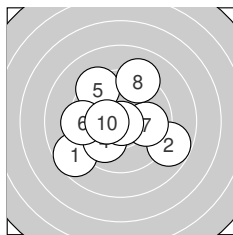

Ergebnis: **192.4** (182)
 Serien: 96.8 95.6
 Zähler: 6 10 4 0 0 0 0 0 0 0
 Innenzehner: 5
 Weitester: 717 (17.), 573 (1.), 542 (2.)
 beste Teiler: 23.7 (9.), 59.9 (12.), 140.1 (10.)
 Trefferlage: 0.29 mm rechts, 0.07 mm hoch
 Streuwert: 2.73, horizontal: 3.07, vertikal: 2.33

Serie 1:

8.7 ↙	8.8 ↘	10.3 *	9.9 ↙	9.3 ↘
9.4 ←	9.9 →	9.2 ↗	10.9 *	10.4 *

beste Teiler: 23.7 (9.), 140.1 (10.), 157.5 (3.)
 Trefferlage: 0.60 mm links, 0.11 mm tief
 Streuwert: 2.66, horizontal: 2.96, vertikal: 2.32

Serie 2:

9.5 ↘	10.7 *	10.1 ↗	9.5 ↙	9.7 →
9.7 ↘	8.1 →	8.9 ↘	9.2 ↗	10.2 *

beste Teiler: 59.9 (12.), 196.4 (20.), 205.2 (13.)
 Trefferlage: 1.19 mm rechts, 0.26 mm hoch
 Streuwert: 2.77, horizontal: 3.06, vertikal: 2.45