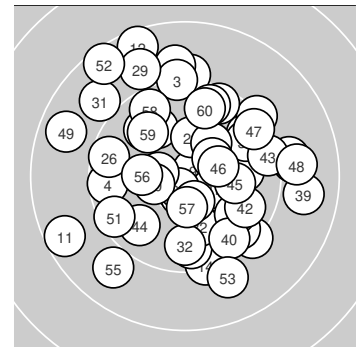

Ergebnis: **582.9** (555)
 Serien: 96.7 96.7 98.9 96.1 97.7 96.8
 Zähler: 20 35 5 0 0 0 0 0 0 0
 Innenzehner: 12
 Weitester: 1901 (52.), 1891 (12.), 1845 (11.)
 beste Teiler: 144.8 (9.), 186.0 (23.), 256.3 (10.)
 Trefferlage: 1.00 mm rechts, 1.08 mm hoch
 Streuwert: 7.70, horizontal: 7.66, vertikal: 7.74

Serie 1: 96.7 (92)

9.2 ↑ 9.0 ↑ 9.3 ↑ 9.6 ← 9.4 ↘
 9.8 ↘ 9.1 → 9.9 → 10.8* ↗ 10.6* ↓

beste Teiler: 144.8 (9.), 256.3 (10.), 810.6 (8.)
 Trefferlage: 2.51 mm rechts, 2.56 mm hoch
 Streuwert: 7.94, horizontal: 7.07, vertikal: 8.73

Serie 5: 97.7 (93)

10.4* ↗ 9.8 ↘ 9.5 → 9.8 ↙ 10.1 →
 10.4* → 9.5 ↗ 9.0 → 8.8 ← 10.4* ←

beste Teiler: 435.6 (50.), 450.9 (41.), 478.1 (46.)
 Trefferlage: 3.30 mm rechts, 0.78 mm hoch
 Streuwert: 7.37, horizontal: 9.55, vertikal: 4.18

Serie 6: 96.8 (93)

9.6 ↙ 8.6 ↖ 9.1 ↓ 10.5* ↓ 9.0 ↙
 10.2 ← 10.4* ↓ 9.7 ↖ 10.0 ↖ 9.7 ↑

beste Teiler: 367.0 (54.), 426.9 (57.), 589.2 (56.)
 Trefferlage: 3.63 mm links, 0.03 mm hoch
 Streuwert: 8.05, horizontal: 5.87, vertikal: 9.76