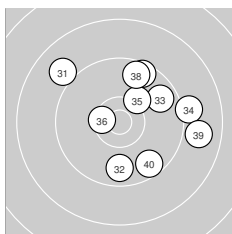

Serie 1: 96.7 (92)

9.2 ↑ 9.0 ↑ 9.3 ↑ 9.6 ← 9.4 ↘
 9.8 ↘ 9.1 → 9.9 → 10.8* ↗ 10.6* ↓

beste Teiler: 144.8 (9.), 256.3 (10.), 810.6 (8.)
 Trefferlage: 2.51 mm rechts, 2.56 mm hoch
 Streuwert: 7.94, horizontal: 7.07, vertikal: 8.73

Serie 2: 96.7 (91)

8.6 ↙ 8.6 ↖ 10.6* ↓ 9.4 ↓ 9.7 ↗
 9.9 ↘ 9.9 ↘ 10.3* ↘ 9.7 ↓ 10.0 ↖

beste Teiler: 274.4 (13.), 499.9 (18.), 783.3 (20.)
 Trefferlage: 1.27 mm links, 0.56 mm tief
 Streuwert: 8.40, horizontal: 7.15, vertikal: 9.49

Serie 3: 98.9 (95)

10.4* ↘ 10.1 ↓ 10.7* ↓ 9.6 ↘ 9.9 ↘
 9.6 ← 10.0 ↖ 10.3 ↑ 9.0 ↖ 9.3 ↗

beste Teiler: 186.0 (23.), 412.6 (21.), 542.8 (28.)
 Trefferlage: 0.97 mm rechts, 1.49 mm hoch
 Streuwert: 6.86, horizontal: 6.43, vertikal: 7.26

Serie 4: 96.1 (91)

9.0 ↘ 9.8 ↓ 9.7 ↗ 9.1 → 10.2 ↗
 10.5* ← 9.6 ↑ 9.7 ↑ 8.9 → 9.6 ↘

beste Teiler: 367.0 (36.), 580.6 (35.), 944.0 (32.)
 Trefferlage: 4.14 mm rechts, 2.20 mm hoch
 Streuwert: 7.73, horizontal: 8.18, vertikal: 7.25