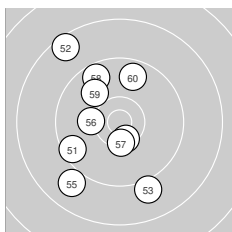

Serie 3: 98.9 (95)

10.4* ↘ 10.1 ↓ 10.7* ↓ 9.6 ↘ 9.9 ↘
 9.6 ← 10.0 ↖ 10.3 ↑ 9.0 ↖ 9.3 ↗

beste Teiler: 186.0 (23.), 412.6 (21.), 542.8 (28.)
 Trefferlage: 0.97 mm rechts, 1.49 mm hoch
 Streuwert: 6.86, horizontal: 6.43, vertikal: 7.26

Serie 4: 96.1 (91)

9.0 ↘ 9.8 ↓ 9.7 ↗ 9.1 → 10.2 ↗
 10.5* ← 9.6 ↑ 9.7 ↑ 8.9 → 9.6 ↘

beste Teiler: 367.0 (36.), 580.6 (35.), 944.0 (32.)
 Trefferlage: 4.14 mm rechts, 2.20 mm hoch
 Streuwert: 7.73, horizontal: 8.18, vertikal: 7.25

Serie 5: 97.7 (93)

10.4* ↗ 9.8 ↘ 9.5 → 9.8 ↙ 10.1 →
 10.4* → 9.5 ↗ 9.0 → 8.8 ← 10.4* ←

beste Teiler: 435.6 (50.), 450.9 (41.), 478.1 (46.)
 Trefferlage: 3.30 mm rechts, 0.78 mm hoch
 Streuwert: 7.37, horizontal: 9.55, vertikal: 4.18

Serie 6: 96.8 (93)

9.6 ↙ 8.6 ↖ 9.1 ↓ 10.5* ↓ 9.0 ↙
 10.2 ← 10.4* ↓ 9.7 ↖ 10.0 ↖ 9.7 ↑

beste Teiler: 367.0 (54.), 426.9 (57.), 589.2 (56.)
 Trefferlage: 3.63 mm links, 0.03 mm hoch
 Streuwert: 8.05, horizontal: 5.87, vertikal: 9.76