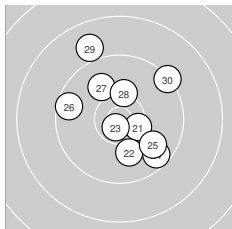

Ergebnis: **582.9** (555)
 Serien: 96.7 96.7 98.9 96.1 97.7 96.8
 Zähler: 20 35 5 0 0 0 0 0 0 0
 Innenzehner: 12
 Weitester: 1901 (52.), 1891 (12.), 1845 (11.)
 beste Teiler: 144.8 (9.), 186.0 (23.), 256.3 (10.)
 Trefferlage: 1.00 mm rechts, 1.08 mm hoch
 Streuwert: 7.70, horizontal: 7.66, vertikal: 7.74

Serie 1: 96.7 (92)

9.2 ↑ 9.0 ↑ 9.3 ↑ 9.6 ← 9.4 ↘
 9.8 ↘ 9.1 → 9.9 → 10.8* ↗ 10.6* ↓

beste Teiler: 144.8 (9.), 256.3 (10.), 810.6 (8.)
 Trefferlage: 2.51 mm rechts, 2.56 mm hoch
 Streuwert: 7.94, horizontal: 7.07, vertikal: 8.73

Serie 2: 96.7 (91)

8.6 ↙ 8.6 ↖ 10.6* ↓ 9.4 ↓ 9.7 ↗
 9.9 ↘ 9.9 ↘ 10.3* ↘ 9.7 ↓ 10.0 ↖

beste Teiler: 274.4 (13.), 499.9 (18.), 783.3 (20.)
 Trefferlage: 1.27 mm links, 0.56 mm tief
 Streuwert: 8.40, horizontal: 7.15, vertikal: 9.49

Serie 3: 98.9 (95)

10.4* ↘ 10.1 ↓ 10.7* ↓ 9.6 ↘ 9.9 ↘
 9.6 ← 10.0 ↖ 10.3 ↑ 9.0 ↖ 9.3 ↗

beste Teiler: 186.0 (23.), 412.6 (21.), 542.8 (28.)
 Trefferlage: 0.97 mm rechts, 1.49 mm hoch
 Streuwert: 6.86, horizontal: 6.43, vertikal: 7.26