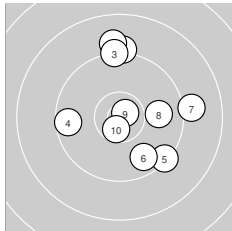

Ergebnis: **582.9** (555)
 Serien: 96.7 96.7 98.9 96.1 97.7 96.8
 Zähler: 20 35 5 0 0 0 0 0 0 0
 Innenzehner: 12
 Weitester: 1901 (52.), 1891 (12.), 1845 (11.)
 beste Teiler: 144.8 (9.), 186.0 (23.), 256.3 (10.)
 Trefferlage: 1.00 mm rechts, 1.08 mm hoch
 Streuwert: 7.70, horizontal: 7.66, vertikal: 7.74

Serie 1: 96.7 (92)

9.2 ↑ 9.0 ↑ 9.3 ↑ 9.6 ← 9.4 ↘
 9.8 ↘ 9.1 → 9.9 → 10.8* ↗ 10.6* ↓

beste Teiler: 144.8 (9.), 256.3 (10.), 810.6 (8.)
 Trefferlage: 2.51 mm rechts, 2.56 mm hoch
 Streuwert: 7.94, horizontal: 7.07, vertikal: 8.73

Serie 5: 97.7 (93)

10.4* ↗ 9.8 ↘ 9.5 → 9.8 ↙ 10.1 →
 10.4* → 9.5 ↗ 9.0 → 8.8 ← 10.4* ←

beste Teiler: 435.6 (50.), 450.9 (41.), 478.1 (46.)
 Trefferlage: 3.30 mm rechts, 0.78 mm hoch
 Streuwert: 7.37, horizontal: 9.55, vertikal: 4.18

Serie 6: 96.8 (93)

9.6 ↙ 8.6 ↖ 9.1 ↓ 10.5* ↓ 9.0 ↙
 10.2 ← 10.4* ↓ 9.7 ↖ 10.0 ↖ 9.7 ↑

beste Teiler: 367.0 (54.), 426.9 (57.), 589.2 (56.)
 Trefferlage: 3.63 mm links, 0.03 mm hoch
 Streuwert: 8.05, horizontal: 5.87, vertikal: 9.76