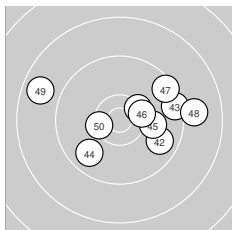

Serie 2: 96.7 (91)

8.6 ↙ 8.6 ↖ 10.6* ↓ 9.4 ↓ 9.7 ↗
 9.9 ↘ 9.9 ↘ 10.3* ↘ 9.7 ↓ 10.0 ↖

beste Teiler: 274.4 (13.), 499.9 (18.), 783.3 (20.)
 Trefferlage: 1.27 mm links, 0.56 mm tief
 Streuwert: 8.40, horizontal: 7.15, vertikal: 9.49

Serie 3: 98.9 (95)

10.4* ↘ 10.1 ↓ 10.7* ↓ 9.6 ↘ 9.9 ↘
 9.6 ← 10.0 ↖ 10.3 ↑ 9.0 ↖ 9.3 ↗

beste Teiler: 186.0 (23.), 412.6 (21.), 542.8 (28.)
 Trefferlage: 0.97 mm rechts, 1.49 mm hoch
 Streuwert: 6.86, horizontal: 6.43, vertikal: 7.26

Serie 4: 96.1 (91)

9.0 ↘ 9.8 ↓ 9.7 ↗ 9.1 → 10.2 ↗
 10.5* ← 9.6 ↑ 9.7 ↑ 8.9 → 9.6 ↘

beste Teiler: 367.0 (36.), 580.6 (35.), 944.0 (32.)
 Trefferlage: 4.14 mm rechts, 2.20 mm hoch
 Streuwert: 7.73, horizontal: 8.18, vertikal: 7.25

Serie 5: 97.7 (93)

10.4* ↗ 9.8 ↘ 9.5 → 9.8 ↙ 10.1 →
 10.4* → 9.5 ↗ 9.0 → 8.8 ← 10.4* ←

beste Teiler: 435.6 (50.), 450.9 (41.), 478.1 (46.)
 Trefferlage: 3.30 mm rechts, 0.78 mm hoch
 Streuwert: 7.37, horizontal: 9.55, vertikal: 4.18