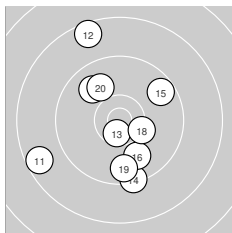

Ergebnis: **582.9** (555)
 Serien: 96.7 96.7 98.9 96.1 97.7 96.8
 Zähler: 20 35 5 0 0 0 0 0 0 0
 Innenzehner: 12
 Weitester: 1901 (52.), 1891 (12.), 1845 (11.)
 beste Teiler: 144.8 (9.), 186.0 (23.), 256.3 (10.)
 Trefferlage: 1.00 mm rechts, 1.08 mm hoch
 Streuwert: 7.70, horizontal: 7.66, vertikal: 7.74

Serie 1: 96.7 (92)

9.2 ↑ 9.0 ↑ 9.3 ↑ 9.6 ← 9.4 ↘
 9.8 ↘ 9.1 → 9.9 → 10.8* ↗ 10.6* ↓

beste Teiler: 144.8 (9.), 256.3 (10.), 810.6 (8.)
 Trefferlage: 2.51 mm rechts, 2.56 mm hoch
 Streuwert: 7.94, horizontal: 7.07, vertikal: 8.73

Serie 5: 97.7 (93)

10.4* ↗ 9.8 ↘ 9.5 → 9.8 ↙ 10.1 →
 10.4* → 9.5 ↗ 9.0 → 8.8 ← 10.4* ←

beste Teiler: 435.6 (50.), 450.9 (41.), 478.1 (46.)
 Trefferlage: 3.30 mm rechts, 0.78 mm hoch
 Streuwert: 7.37, horizontal: 9.55, vertikal: 4.18

Serie 6: 96.8 (93)

9.6 ↙ 8.6 ↖ 9.1 ↓ 10.5* ↓ 9.0 ↙
 10.2 ← 10.4* ↓ 9.7 ↖ 10.0 ↖ 9.7 ↑

beste Teiler: 367.0 (54.), 426.9 (57.), 589.2 (56.)
 Trefferlage: 3.63 mm links, 0.03 mm hoch
 Streuwert: 8.05, horizontal: 5.87, vertikal: 9.76