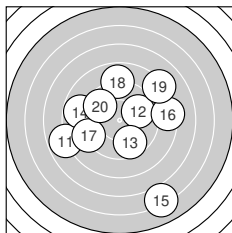

Ergebnis: **180.7** (172)
 Serien: 94.4 86.3
 Zähler: 3 9 6 1 1 0 0 0 0 0
 Innenzehner: 2
 Weitester: 1213 (15.), 777 (11.), 700 (19.)
 beste Teiler: 82.3 (1.), 179.4 (2.), 236.1 (5.)
 Trefferlage: 1.28 mm rechts, 0.39 mm hoch
 Streuwert: 3.77, horizontal: 4.03, vertikal: 3.48

Serie 1:

10.6 *	10.2 *	9.7 ↗	9.6 →	10.0 ↗
8.5 →	9.0 ↘	8.5 ↗	9.1 ↘	9.2 →

beste Teiler: 82.3 (1.), 179.4 (2.), 236.1 (5.)
 Trefferlage: 2.40 mm rechts, 1.15 mm hoch
 Streuwert: 2.32, horizontal: 2.77, vertikal: 1.77

Serie 2:

7.8 ←	9.9 →	9.6 ↘	8.8 ←	6.1 ↘
8.3 →	9.1 ←	8.9 ↑	8.2 ↗	9.6 ↘

beste Teiler: 275.5 (12.), 326.2 (20.), 327.4 (13.)
 Trefferlage: 0.16 mm rechts, 0.37 mm tief
 Streuwert: 4.74, horizontal: 4.89, vertikal: 4.60