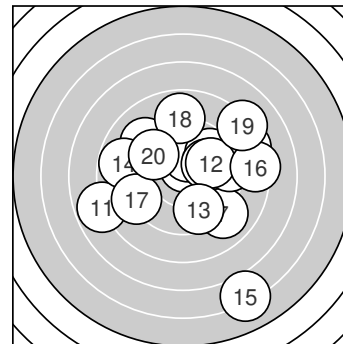

Ergebnis: **180.7** (172)
 Serien: 94.4 86.3
 Zähler: 3 9 6 1 1 0 0 0 0 0
 Innenzehner: 2
 Weitester: 1213 (15.), 777 (11.), 700 (19.)
 beste Teiler: 82.3 (1.), 179.4 (2.), 236.1 (5.)
 Trefferlage: 1.28 mm rechts, 0.39 mm hoch
 Streuwert: 3.77, horizontal: 4.03, vertikal: 3.48

Serie 1:

10.6 *	10.2 *	9.7 ↗	9.6 →	10.0 ↗
8.5 →	9.0 ↘	8.5 ↗	9.1 ↘	9.2 →

beste Teiler: 82.3 (1.), 179.4 (2.), 236.1 (5.)
 Trefferlage: 2.40 mm rechts, 1.15 mm hoch
 Streuwert: 2.32, horizontal: 2.77, vertikal: 1.77

Serie 2:

7.8 ←	9.9 →	9.6 ↘	8.8 ←	6.1 ↘
8.3 →	9.1 ←	8.9 ↑	8.2 ↗	9.6 ↘

beste Teiler: 275.5 (12.), 326.2 (20.), 327.4 (13.)
 Trefferlage: 0.16 mm rechts, 0.37 mm tief
 Streuwert: 4.74, horizontal: 4.89, vertikal: 4.60