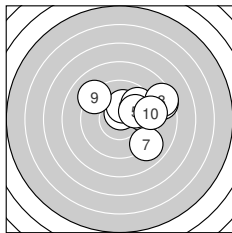

Ergebnis: **180.7** (172)
 Serien: 94.4 86.3
 Zähler: 3 9 6 1 1 0 0 0 0 0
 Innenzehner: 2
 Weitester: 1213 (15.), 777 (11.), 700 (19.)
 beste Teiler: 82.3 (1.), 179.4 (2.), 236.1 (5.)
 Trefferlage: 1.28 mm rechts, 0.39 mm hoch
 Streuwert: 3.77, horizontal: 4.03, vertikal: 3.48

Serie 1:

10.6 *	10.2 *	9.7 ↗	9.6 →	10.0 ↗
8.5 →	9.0 ↘	8.5 ↗	9.1 ↘	9.2 →

beste Teiler: 82.3 (1.), 179.4 (2.), 236.1 (5.)
 Trefferlage: 2.40 mm rechts, 1.15 mm hoch
 Streuwert: 2.32, horizontal: 2.77, vertikal: 1.77

Serie 2:

7.8 ←	9.9 →	9.6 ↘	8.8 ←	6.1 ↘
8.3 →	9.1 ←	8.9 ↑	8.2 ↗	9.6 ↘

beste Teiler: 275.5 (12.), 326.2 (20.), 327.4 (13.)
 Trefferlage: 0.16 mm rechts, 0.37 mm tief
 Streuwert: 4.74, horizontal: 4.89, vertikal: 4.60