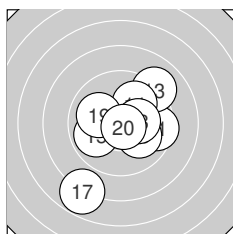

Ergebnis: **192.7** (182)
 Serien: 94.6 98.1
 Zähler: 8 7 4 1 0 0 0 0 0 0
 Innenzehner: 4
 Weitester: 782 (17.), 602 (2.), 561 (9.)
 beste Teiler: 47.0 (20.), 84.0 (12.), 123.3 (7.)
 Trefferlage: 1.13 mm rechts, 1.04 mm tief
 Streuwert: 2.51, horizontal: 2.62, vertikal: 2.39

Serie 1:
 10.0 → 8.5 ↘ 8.8 ↓ 9.9 → 9.9 ↙
 9.8 ↘ 10.5 * 9.7 ↓ 8.7 → 8.8 ↘
 beste Teiler: 123.3 (7.), 240.0 (1.), 252.0 (4.)
 Trefferlage: 1.97 mm rechts, 1.71 mm tief
 Streuwert: 2.28, horizontal: 2.55, vertikal: 1.98

Serie 2:
 9.5 → 10.6 * 9.1 ↗ 10.0 ↗ 9.9 ↙
 10.1 ↘ 7.8 ↙ 10.3 * 10.0 ↖ 10.8 *
 beste Teiler: 47.0 (20.), 84.0 (12.), 174.1 (18.)
 Trefferlage: 0.29 mm rechts, 0.37 mm tief
 Streuwert: 2.60, horizontal: 2.53, vertikal: 2.67