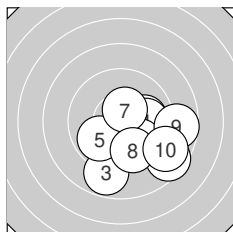

Ergebnis: **192.7** (182)
 Serien: 94.6 98.1
 Zähler: 8 7 4 1 0 0 0 0 0 0
 Innenzehner: 4
 Weitester: 782 (17.), 602 (2.), 561 (9.)
 beste Teiler: 47.0 (20.), 84.0 (12.), 123.3 (7.)
 Trefferlage: 1.13 mm rechts, 1.04 mm tief
 Streuwert: 2.51, horizontal: 2.62, vertikal: 2.39

Serie 1:
 10.0 → 8.5 ↘ 8.8 ↓ 9.9 → 9.9 ↙
 9.8 ↘ 10.5 * 9.7 ↓ 8.7 → 8.8 ↘
 beste Teiler: 123.3 (7.), 240.0 (1.), 252.0 (4.)
 Trefferlage: 1.97 mm rechts, 1.71 mm tief
 Streuwert: 2.28, horizontal: 2.55, vertikal: 1.98

Serie 2:
 9.5 → 10.6 * 9.1 ↗ 10.0 ↗ 9.9 ↙
 10.1 ↘ 7.8 ↙ 10.3 * 10.0 ↖ 10.8 *
 beste Teiler: 47.0 (20.), 84.0 (12.), 174.1 (18.)
 Trefferlage: 0.29 mm rechts, 0.37 mm tief
 Streuwert: 2.60, horizontal: 2.53, vertikal: 2.67