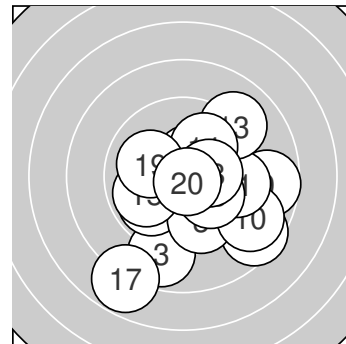

Ergebnis: **192.7** (182)
 Serien: 94.6 98.1
 Zähler: 8 7 4 1 0 0 0 0 0 0
 Innenzehner: 4
 Weitester: 782 (17.), 602 (2.), 561 (9.)
 beste Teiler: 47.0 (20.), 84.0 (12.), 123.3 (7.)
 Trefferlage: 1.13 mm rechts, 1.04 mm tief
 Streuwert: 2.51, horizontal: 2.62, vertikal: 2.39

Serie 1:
 10.0 → 8.5 ↘ 8.8 ↓ 9.9 → 9.9 ↙
 9.8 ↘ 10.5 * 9.7 ↓ 8.7 → 8.8 ↘
 beste Teiler: 123.3 (7.), 240.0 (1.), 252.0 (4.)
 Trefferlage: 1.97 mm rechts, 1.71 mm tief
 Streuwert: 2.28, horizontal: 2.55, vertikal: 1.98

Serie 2:
 9.5 → 10.6 * 9.1 ↗ 10.0 ↗ 9.9 ↙
 10.1 ↘ 7.8 ↙ 10.3 * 10.0 ↖ 10.8 *
 beste Teiler: 47.0 (20.), 84.0 (12.), 174.1 (18.)
 Trefferlage: 0.29 mm rechts, 0.37 mm tief
 Streuwert: 2.60, horizontal: 2.53, vertikal: 2.67