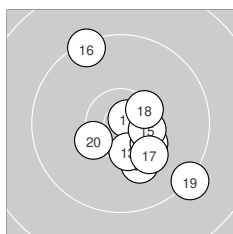

Grot

Ergebnis: **613.7** (587)
 Serien: 102.1 101.7 101.5 102.5 102.9 103.0
 Zähler: 47 13 0 0 0 0 0 0 0 0
 Innenzehner: 29
 Weiteste: 1336 (19.), 1233 (16.), 1054 (40.)
 beste Teiler: 116.5 (27.), 117.0 (11.), 132.1 (6.)
 Trefferlage: 0.22 mm rechts, 1.35 mm tief
 Streuwert: 4.46, horizontal: 4.41, vertikal: 4.52

Serie 1: 102.1 (96)

9.9 ↘	10.3 ↙	9.9 ↘	9.9 ←	9.7 ↓
10.8* ↓	10.3 ↘	10.1 ↓	10.6* ↗	10.6* ↘

beste Teiler: 132.1 (6.), 269.4 (9.), 287.4 (10.)
 Trefferlage: 0.16 mm links, 3.02 mm tief
 Streuwert: 4.31, horizontal: 4.63, vertikal: 3.96

Serie 2: 101.7 (98)

10.8* ↗	10.1 ↓	10.4* ↓	10.3* ↘	10.4* →
9.4 ↖	10.2 ↘	10.4* ↗	9.3 ↘	10.4* ↗

beste Teiler: 117.0 (11.), 404.1 (15.), 411.0 (18.)
 Trefferlage: 2.19 mm rechts, 1.56 mm tief
 Streuwert: 4.97, horizontal: 4.39, vertikal: 5.48

Serie 6: 103.0 (99)

10.2 ↘	10.0 ↘	10.1 ↘	9.7 ↓	10.6* ↓
10.8* ↘	10.4* ↘	10.5* ↗	10.7* →	10.0 ↘

beste Teiler: 139.8 (56.), 170.2 (59.), 264.5 (55.)
 Trefferlage: 2.35 mm rechts, 2.12 mm tief
 Streuwert: 3.71, horizontal: 3.05, vertikal: 4.28