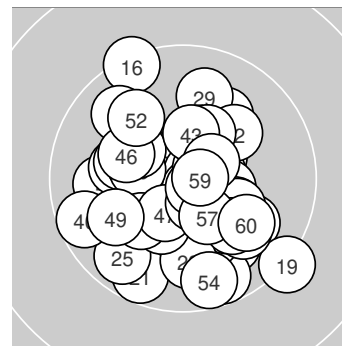

Grot

Ergebnis: **613.7** (587)
 Serien: 102.1 101.7 101.5 102.5 102.9 103.0
 Zähler: 47 13 0 0 0 0 0 0 0 0
 Innenzehner: 29
 Weiteste: 1336 (19.), 1233 (16.), 1054 (40.)
 beste Teiler: 116.5 (27.), 117.0 (11.), 132.1 (6.)
 Trefferlage: 0.22 mm rechts, 1.35 mm tief
 Streuwert: 4.46, horizontal: 4.41, vertikal: 4.52

Serie 1: 102.1 (96)

9.9 ↘	10.3 ↙	9.9 ↘	9.9 ←	9.7 ↓
10.8* ↓	10.3 ↘	10.1 ↓	10.6* ↗	10.6* ↘

beste Teiler: 132.1 (6.), 269.4 (9.), 287.4 (10.)
 Trefferlage: 0.16 mm links, 3.02 mm tief
 Streuwert: 4.31, horizontal: 4.63, vertikal: 3.96

Serie 5: 102.9 (100)

10.3* ↗	10.7* ↗	10.4* ↑	10.4* →	10.2 ↙
10.2 ↘	10.5* ↙	10.2 ↘	10.0 ←	10.0 ↘

beste Teiler: 208.7 (42.), 385.9 (47.), 452.0 (44.)
 Trefferlage: 0.23 mm rechts, 0.77 mm tief
 Streuwert: 4.13, horizontal: 4.56, vertikal: 3.65

Serie 6: 103.0 (99)

10.2 ↘	10.0 ↘	10.1 ↘	9.7 ↓	10.6* ↓
10.8* ↘	10.4* ↘	10.5* ↗	10.7* →	10.0 ↘

beste Teiler: 139.8 (56.), 170.2 (59.), 264.5 (55.)
 Trefferlage: 2.35 mm rechts, 2.12 mm tief
 Streuwert: 3.71, horizontal: 3.05, vertikal: 4.28