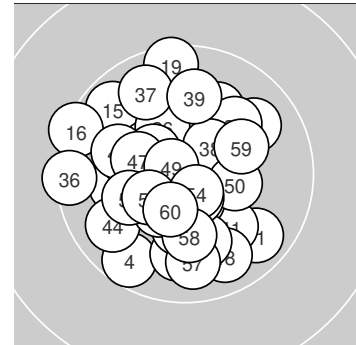

# Junioren m/w

liegend Wertung

Hessischer Schützenverband Gewehr

StartNr: 116

14.04.2024 11:23

Ergebnis: **613.4** (587)  
 Serien: 102.7 100.6 103.5 101.3 102.3 103.0  
 Zähler: 47 13 0 0 0 0 0 0 0 0  
 Innenezehner: 30  
 Weitester: 1208 (16.), 1187 (36.), 1133 (19.)  
 beste Teiler: 151.9 (13.), 162.7 (49.), 168.3 (5.)  
 Trefferlage: 0.85 mm links, 0.81 mm tief  
 Streuwert: 4.46, horizontal: 4.21, vertikal: 4.71

**Serie 1: 102.7 (98)**

10.2 ↓	10.1 ←	10.4* ↓	9.6 ↙	10.7* ↘
10.3* ↓	10.4* ↗	9.9 ↗	10.7* ←	10.4* ↓

beste Teiler: 168.3 (5.), 170.1 (9.), 402.2 (3.)  
 Trefferlage: 0.97 mm links, 2.78 mm tief  
 Streuwert: 3.85, horizontal: 3.97, vertikal: 3.72

**Serie 5: 102.3 (98)**

10.1 ↘	10.5* ↓	10.2 ↓	9.8 ↙	10.6* ↓
10.0 ↖	10.3* ↖	9.8 ↓	10.7* ↖	10.3* →

beste Teiler: 162.7 (49.), 306.4 (45.), 384.3 (42.)  
 Trefferlage: 0.39 mm links, 2.74 mm tief  
 Streuwert: 4.14, horizontal: 4.64, vertikal: 3.56

**Serie 6: 103.0 (99)**

10.4* ↗	10.1 ↓	10.6* ↓	10.7* ↓	10.2 ↖
10.4* ↗	9.8 ↓	10.2 ↓	10.1 ↗	10.5* ↓

beste Teiler: 217.8 (54.), 269.6 (53.), 392.7 (60.)  
 Trefferlage: 0.21 mm links, 3.56 mm tief  
 Streuwert: 3.27, horizontal: 3.27, vertikal: 3.26