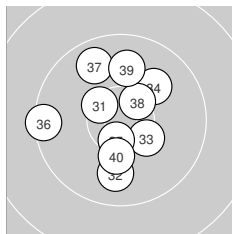

**Serie 1: 102.7 (98)**

10.2 ↓	10.1 ←	10.4* ↓	9.6 ↙	10.7* ↘
10.3* ↓	10.4* ↗	9.9 ↗	10.7* ←	10.4* ↓

beste Teiler: 168.3 (5.), 170.1 (9.), 402.2 (3.)  
 Trefferlage: 0.97 mm links, 2.78 mm tief  
 Streuwert: 3.85, horizontal: 3.97, vertikal: 3.72

**Serie 2: 100.6 (96)**

9.7 ↘	10.2 ↖	10.8* ↖	10.6* →	9.7 ↘
9.4 ↖	10.4* →	10.3* ↑	9.5 ↑	10.0 ↑

beste Teiler: 151.9 (13.), 266.9 (14.), 447.3 (17.)  
 Trefferlage: 1.21 mm links, 2.89 mm hoch  
 Streuwert: 5.33, horizontal: 5.64, vertikal: 5.00

**Serie 3: 103.5 (100)**

10.4* ↗	10.2 ↖	10.4* ↖	10.4* ←	10.7* ↓
10.3 ↖	10.4* ↓	10.5* ↓	10.2 ←	10.0 ↗

beste Teiler: 205.9 (25.), 387.2 (28.), 445.0 (24.)  
 Trefferlage: 1.49 mm links, 0.63 mm hoch  
 Streuwert: 3.60, horizontal: 3.39, vertikal: 3.79

**Serie 4: 101.3 (96)**

10.5* ↖	9.9 ↓	10.3* ↘	10.0 ↗	10.6* ↓
9.5 ←	9.8 ↖	10.5* ↗	9.9 ↑	10.3 ↓

beste Teiler: 315.2 (35.), 385.9 (38.), 398.2 (31.)  
 Trefferlage: 0.86 mm links, 0.68 mm hoch  
 Streuwert: 5.25, horizontal: 4.84, vertikal: 5.62