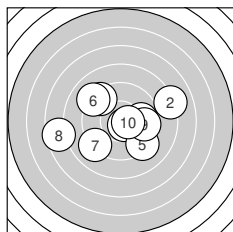

Ergebnis: **186.1** (179)
 Serien: 93.1 93.0
 Zähler: 6 10 2 1 1 0 0 0 0 0
 Innenzehner: 5
 Weitester: 1241 (16.), 857 (8.), 722 (2.)
 beste Teiler: 31.0 (17.), 68.6 (1.), 101.8 (10.)
 Trefferlage: 0.58 mm links, 0.77 mm hoch
 Streuwert: 3.57, horizontal: 4.34, vertikal: 2.56

Serie 1:

10.7 *	8.1 →	9.8 →	9.3 ↘	9.3 ↘
9.1 ↘	9.1 ↙	7.5 ←	9.7 →	10.5 *

beste Teiler: 68.6 (1.), 101.8 (10.), 279.3 (3.)
 Trefferlage: 0.10 mm links, 0.03 mm tief
 Streuwert: 3.53, horizontal: 4.43, vertikal: 2.30

Serie 2:

9.7 ↘	10.2 *	10.0 ↗	8.8 ↙	10.4 *
6.0 ↘	10.8 *	9.1 ↖	9.0 →	9.0 →

beste Teiler: 31.0 (17.), 150.6 (15.), 191.9 (12.)
 Trefferlage: 1.06 mm links, 1.58 mm hoch
 Streuwert: 3.66, horizontal: 4.43, vertikal: 2.66