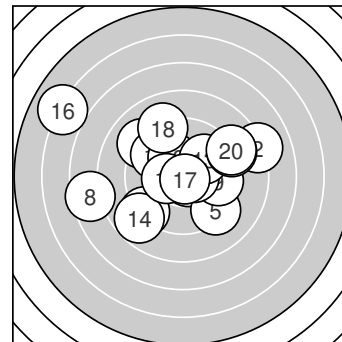

Ergebnis: **186.1** (179)
 Serien: 93.1 93.0
 Zähler: 6 10 2 1 1 0 0 0 0 0
 Innenzehner: 5
 Weitester: 1241 (16.), 857 (8.), 722 (2.)
 beste Teiler: 31.0 (17.), 68.6 (1.), 101.8 (10.)
 Trefferlage: 0.58 mm links, 0.77 mm hoch
 Streuwert: 3.57, horizontal: 4.34, vertikal: 2.56

Serie 1:

10.7 *	8.1 →	9.8 →	9.3 ↘	9.3 ↘
9.1 ↘	9.1 ↙	7.5 ←	9.7 →	10.5 *

beste Teiler: 68.6 (1.), 101.8 (10.), 279.3 (3.)
 Trefferlage: 0.10 mm links, 0.03 mm tief
 Streuwert: 3.53, horizontal: 4.43, vertikal: 2.30

Serie 2:

9.7 ↘	10.2 *	10.0 ↗	8.8 ↙	10.4 *
6.0 ↘	10.8 *	9.1 ↖	9.0 →	9.0 →

beste Teiler: 31.0 (17.), 150.6 (15.), 191.9 (12.)
 Trefferlage: 1.06 mm links, 1.58 mm hoch
 Streuwert: 3.66, horizontal: 4.43, vertikal: 2.66