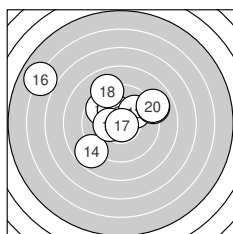

Ergebnis: **186.1** (179)
 Serien: 93.1 93.0
 Zähler: 6 10 2 1 1 0 0 0 0 0
 Innenzehner: 5
 Weitester: 1241 (16.), 857 (8.), 722 (2.)
 beste Teiler: 31.0 (17.), 68.6 (1.), 101.8 (10.)
 Trefferlage: 0.58 mm links, 0.77 mm hoch
 Streuwert: 3.57, horizontal: 4.34, vertikal: 2.56

Serie 1:

10.7 *	8.1 →	9.8 →	9.3 ↘	9.3 ↘
9.1 ↘	9.1 ↙	7.5 ←	9.7 →	10.5 *

beste Teiler: 68.6 (1.), 101.8 (10.), 279.3 (3.)
 Trefferlage: 0.10 mm links, 0.03 mm tief
 Streuwert: 3.53, horizontal: 4.43, vertikal: 2.30

Serie 2:

9.7 ↘	10.2 *	10.0 ↗	8.8 ↙	10.4 *
6.0 ↘	10.8 *	9.1 ↖	9.0 →	9.0 →

beste Teiler: 31.0 (17.), 150.6 (15.), 191.9 (12.)
 Trefferlage: 1.06 mm links, 1.58 mm hoch
 Streuwert: 3.66, horizontal: 4.43, vertikal: 2.66