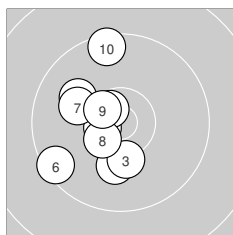

# offene Klasse

liegend Wertung

StartNr: 113

17.11.2024 10:43

Poland Sud

Poland Süd

Ergebnis: **618.8** (592)  
 Serien: 101.7 102.8 102.9 103.0 103.7 104.7  
 Zähler: 52 8 0 0 0 0 0 0 0 0  
 Innenzehner: 34  
 Weitester: 1154 (6.), 1145 (10.), 1045 (17.)  
 beste Teiler: 95.0 (27.), 112.4 (59.), 207.5 (54.)  
 Trefferlage: 1.23 mm links, 0.02 mm tief  
 Streuwert: 3.96, horizontal: 3.65, vertikal: 4.24

### Serie 1: 101.7 (98)

10.6* ←	10.1 ↓	10.3 ↓	10.6* ↖	10.0 ↗
9.5 ↖	10.1 ↗	10.5* ↗	10.5* ↗	9.5 ↑

beste Teiler: 253.0 (4.), 280.7 (1.), 333.0 (9.)  
 Trefferlage: 3.41 mm links, 0.00 mm  
 Streuwert: 4.47, horizontal: 3.12, vertikal: 5.50

### Serie 2: 102.8 (98)

10.1 →	9.9 ↖	10.6* ↗	10.5* ↖	10.3 ↘
10.6* ↖	9.6 ↖	10.6* ↖	10.1 ↑	10.5* ↖

beste Teiler: 244.9 (13.), 290.7 (18.), 306.7 (16.)  
 Trefferlage: 1.64 mm links, 1.27 mm hoch  
 Streuwert: 4.12, horizontal: 4.69, vertikal: 3.46

### Serie 6: 104.7 (100)

10.3* ↖	10.1 ↑	10.6* ↖	10.7* ←	10.7* ↖
10.6* ←	10.4* ↑	10.3 ↑	10.8* ↘	10.2 →

beste Teiler: 112.4 (59.), 207.5 (54.), 222.0 (55.)  
 Trefferlage: 0.07 mm links, 1.71 mm hoch  
 Streuwert: 2.95, horizontal: 2.88, vertikal: 3.02