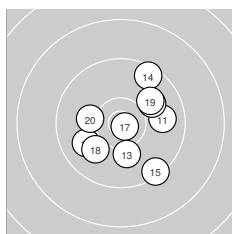

**Serie 1: 98.6 (93)**

10.7* ←	10.0 ←	9.6 ←	10.8* ↓	9.8 →
9.8 ↙	10.1 ↑	8.7 ↓	9.8 ←	9.3 ↓

beste Teiler: 118.0 (4.), 205.0 (1.), 684.6 (7.)  
 Trefferlage: 2.84 mm links, 4.27 mm tief  
 Streuwert: 6.25, horizontal: 5.90, vertikal: 6.58

**Serie 2: 99.8 (96)**

9.9 →	10.0 ↗	10.1 ↓	9.5 ↗	9.4 ↘
9.9 ←	10.8* ↘	10.0 ↙	10.0 ↗	10.2 ←

beste Teiler: 108.2 (17.), 630.7 (20.), 642.6 (13.)  
 Trefferlage: 1.74 mm rechts, 0.60 mm tief  
 Streuwert: 5.94, horizontal: 5.98, vertikal: 5.89

**Serie 5: 101.9 (98)**

10.7* →	10.0 ↙	9.7 ↑	10.3* ↓	10.4* →
10.2 ↓	10.1 ↓	9.9 →	10.1 ↘	10.5* ↑

beste Teiler: 198.3 (41.), 343.7 (50.), 405.5 (45.)  
 Trefferlage: 1.92 mm rechts, 1.23 mm tief  
 Streuwert: 4.37, horizontal: 3.65, vertikal: 4.99

**Serie 6: 100.7 (97)**

10.0 ↑	10.6* ↙	10.2 ↗	10.1 ↘	10.9* ←
10.4* ↘	10.1 ↓	8.9 ↘	10.0 ←	9.5 ↗

beste Teiler: 36.4 (55.), 295.4 (52.), 435.2 (56.)  
 Trefferlage: 2.54 mm rechts, 0.99 mm tief  
 Streuwert: 5.70, horizontal: 5.16, vertikal: 6.19