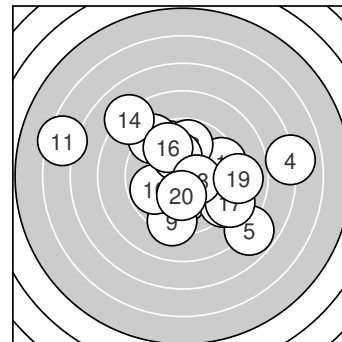

Ergebnis: **185.6** (177)
Serien: 93.6 92.0
Zähler: 6 9 2 2 1 0 0 0 0 0
Innenzehner: 6
Weiteste: 1141 (11.), 987 (4.), 776 (5.)
beste Teiler: 73.8 (3.), 129.2 (18.), 143.0 (6.)
Trefferlage: 0.45 mm rechts, 0.17 mm hoch
Streuwert: 3.63, horizontal: 4.36, vertikal: 2.72

Serie 1:

9.5 →	9.7 ↘	10.7 *	7.0 →	7.8 ↘
10.4 *	10.2 *	9.2 ↘	9.3 ↓	9.8 ←

beste Teiler: 73.8 (3.), 143.0 (6.), 200.0 (7.)
Trefferlage: 1.85 mm rechts, 1.08 mm tief
Streuwert: 3.22, horizontal: 3.84, vertikal: 2.45

Serie 2:

6.4 ←	9.8 ↑	9.2 ↘	8.1 ↘	10.2 *
9.8 ↘	9.0 ↘	10.4 *	8.9 →	10.2 *

beste Teiler: 129.2 (18.), 176.4 (20.), 187.3 (15.)
Trefferlage: 0.95 mm links, 1.42 mm hoch
Streuwert: 3.68, horizontal: 4.59, vertikal: 2.47