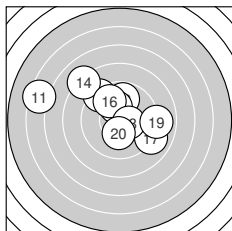

Ergebnis: **185.6** (177)
Serien: 93.6 92.0
Zähler: 6 9 2 2 1 0 0 0 0 0
Innenzehner: 6
Weiteste: 1141 (11.), 987 (4.), 776 (5.)
beste Teiler: 73.8 (3.), 129.2 (18.), 143.0 (6.)
Trefferlage: 0.45 mm rechts, 0.17 mm hoch
Streuwert: 3.63, horizontal: 4.36, vertikal: 2.72

Serie 1:

9.5 →	9.7 ↘	10.7 *	7.0 →	7.8 ↘
10.4 *	10.2 *	9.2 ↘	9.3 ↓	9.8 ←

beste Teiler: 73.8 (3.), 143.0 (6.), 200.0 (7.)
Trefferlage: 1.85 mm rechts, 1.08 mm tief
Streuwert: 3.22, horizontal: 3.84, vertikal: 2.45

Serie 2:

6.4 ←	9.8 ↑	9.2 ↘	8.1 ↘	10.2 *
9.8 ↘	9.0 ↘	10.4 *	8.9 →	10.2 *

beste Teiler: 129.2 (18.), 176.4 (20.), 187.3 (15.)
Trefferlage: 0.95 mm links, 1.42 mm hoch
Streuwert: 3.68, horizontal: 4.59, vertikal: 2.47