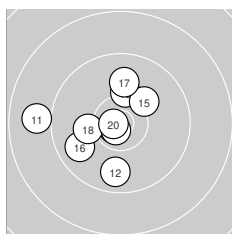

# Junioren m/w

liegend Wertung

StartNr: 112

14.04.2024 11:26

Hessischer Schützenverband Gewehr

Ergebnis: **613.1** (587)  
 Serien: 102.6 101.5 101.2 102.0 103.6 102.2  
 Zähler: 47 13 0 0 0 0 0 0 0 0  
 Innenezehner: 26  
 Weitester: 1593 (11.), 1288 (55.), 1028 (39.)  
 beste Teiler: 91.0 (2.), 108.5 (44.), 129.8 (32.)  
 Trefferlage: 0.35 mm links, 0.05 mm hoch  
 Streuwert: 4.65, horizontal: 5.26, vertikal: 3.95

### Serie 1: 102.6 (98)

10.3 →	10.8* ↓	10.4* ↑	9.7 →	10.4* ←
10.1 →	10.4* ↗	10.3 ↗	10.4* ←	9.8 ↗

beste Teiler: 91.0 (2.), 405.6 (5.), 428.5 (3.)  
 Trefferlage: 0.70 mm rechts, 0.03 mm tief  
 Streuwert: 4.44, horizontal: 5.63, vertikal: 2.79

### Serie 2: 101.5 (97)

9.0 ←	9.8 ↓	10.2 ↑	10.7* ↗	10.2 ↗
9.8 ↗	10.0 ↑	10.2 ←	10.8* ↗	10.8* ←

beste Teiler: 136.6 (20.), 158.9 (19.), 165.0 (14.)  
 Trefferlage: 2.83 mm links, 0.14 mm hoch  
 Streuwert: 5.37, horizontal: 5.75, vertikal: 4.96

### Serie 6: 102.2 (98)

10.5* ←	10.1 ↘	10.4* ←	10.3* →	9.3 ↗
9.9 →	10.4* ←	10.8* ↘	10.4* →	10.1 →

beste Teiler: 155.6 (58.), 345.3 (51.), 421.0 (53.)  
 Trefferlage: 1.75 mm rechts, 0.80 mm hoch  
 Streuwert: 4.62, horizontal: 5.98, vertikal: 2.62