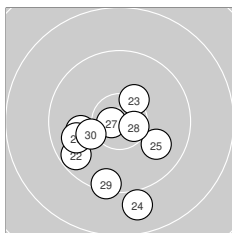

Serie 1: 101.7 (96)

10.2 ↙ 9.7 ↓ 10.8* ↘ 9.9 ↙ 9.9 ↙
 10.3 ↗ 10.4* ↑ 10.2 ↘ 10.5* ↓ 9.8 ↘

beste Teiler: 154.5 (3.), 331.7 (9.), 475.8 (7.)
 Trefferlage: 1.55 mm links, 2.86 mm tief
 Streuwert: 4.52, horizontal: 4.41, vertikal: 4.62

Serie 2: 101.5 (97)

9.7 ↘ 9.8 ↓ 10.6* ← 10.5* ↓ 10.2 ↓
 10.7* ↗ 10.5* ↖ 9.2 ↘ 10.0 ↓ 10.3 ↘

beste Teiler: 212.5 (16.), 270.8 (13.), 321.7 (17.)
 Trefferlage: 0.80 mm links, 4.72 mm tief
 Streuwert: 4.18, horizontal: 3.97, vertikal: 4.39

Serie 3: 99.9 (95)

10.0 ← 9.7 ↙ 10.3* ↗ 9.0 ↓ 9.9 ↘
 9.9 ↙ 10.8* ← 10.6* ↘ 9.5 ↓ 10.2 ↙

beste Teiler: 153.4 (27.), 280.8 (28.), 488.4 (23.)
 Trefferlage: 1.72 mm links, 4.15 mm tief
 Streuwert: 5.54, horizontal: 5.39, vertikal: 5.70

Serie 6: 101.8 (96)

10.6* ↖ 10.4* ↑ 10.1 ↑ 10.7* ↑ 10.6* →
 9.7 ↖ 9.7 ↑ 9.9 ↑ 10.7* ↖ 9.4 ↗

beste Teiler: 170.2 (59.), 208.5 (54.), 267.7 (51.)
 Trefferlage: 0.36 mm links, 4.60 mm hoch
 Streuwert: 4.21, horizontal: 4.43, vertikal: 3.97