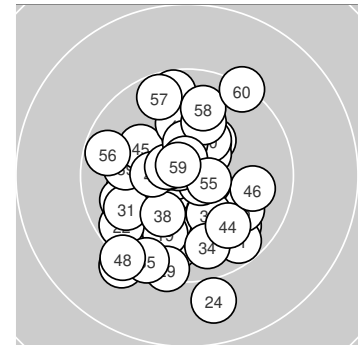

Serie 1: 101.7 (96)

10.2 ↙ 9.7 ↓ 10.8* ↘ 9.9 ↙ 9.9 ↙
 10.3 ↗ 10.4* ↑ 10.2 ↘ 10.5* ↓ 9.8 ↘

beste Teiler: 154.5 (3.), 331.7 (9.), 475.8 (7.)
 Trefferlage: 1.55 mm links, 2.86 mm tief
 Streuwert: 4.52, horizontal: 4.41, vertikal: 4.62

Serie 4: 100.7 (96)

9.9 ↙ 10.0 ↘ 10.3 ↘ 9.8 ↓ 9.5 ↓
 9.6 ↑ 10.7* ↗ 10.2 ↘ 10.0 ← 10.7* ↘

beste Teiler: 192.3 (40.), 209.3 (37.), 544.6 (33.)
 Trefferlage: 1.22 mm links, 2.77 mm tief
 Streuwert: 5.22, horizontal: 4.35, vertikal: 5.96

Serie 5: 101.9 (97)

10.8* ↘ 10.5* ↗ 10.6* ↖ 9.9 ↘ 10.1 ↘
 9.9 ↗ 10.4* ← 9.3 ↘ 10.1 ↑ 10.3* ↗

beste Teiler: 138.7 (41.), 274.6 (43.), 378.3 (42.)
 Trefferlage: 0.40 mm links, 0.10 mm hoch
 Streuwert: 5.03, horizontal: 5.04, vertikal: 5.02

Serie 6: 101.8 (96)

10.6* ↖ 10.4* ↑ 10.1 ↑ 10.7* ↑ 10.6* →
 9.7 ↖ 9.7 ↑ 9.9 ↑ 10.7* ↖ 9.4 ↗

beste Teiler: 170.2 (59.), 208.5 (54.), 267.7 (51.)
 Trefferlage: 0.36 mm links, 4.60 mm hoch
 Streuwert: 4.21, horizontal: 4.43, vertikal: 3.97