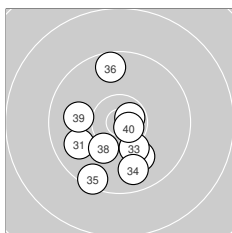

Serie 1: 101.7 (96)

10.2 ↙ 9.7 ↓ 10.8* ↘ 9.9 ↙ 9.9 ↙
 10.3 ↗ 10.4* ↑ 10.2 ↘ 10.5* ↓ 9.8 ↘

beste Teiler: 154.5 (3.), 331.7 (9.), 475.8 (7.)
 Trefferlage: 1.55 mm links, 2.86 mm tief
 Streuwert: 4.52, horizontal: 4.41, vertikal: 4.62

Serie 2: 101.5 (97)

9.7 ↘ 9.8 ↓ 10.6* ← 10.5* ↓ 10.2 ↓
 10.7* ↗ 10.5* ↖ 9.2 ↘ 10.0 ↓ 10.3 ↘

beste Teiler: 212.5 (16.), 270.8 (13.), 321.7 (17.)
 Trefferlage: 0.80 mm links, 4.72 mm tief
 Streuwert: 4.18, horizontal: 3.97, vertikal: 4.39

Serie 3: 99.9 (95)

10.0 ← 9.7 ↙ 10.3* ↗ 9.0 ↓ 9.9 ↘
 9.9 ↙ 10.8* ← 10.6* ↘ 9.5 ↓ 10.2 ↙

beste Teiler: 153.4 (27.), 280.8 (28.), 488.4 (23.)
 Trefferlage: 1.72 mm links, 4.15 mm tief
 Streuwert: 5.54, horizontal: 5.39, vertikal: 5.70

Serie 4: 100.7 (96)

9.9 ↙ 10.0 ↘ 10.3 ↘ 9.8 ↓ 9.5 ↓
 9.6 ↑ 10.7* ↗ 10.2 ↘ 10.0 ← 10.7* ↘

beste Teiler: 192.3 (40.), 209.3 (37.), 544.6 (33.)
 Trefferlage: 1.22 mm links, 2.77 mm tief
 Streuwert: 5.22, horizontal: 4.35, vertikal: 5.96