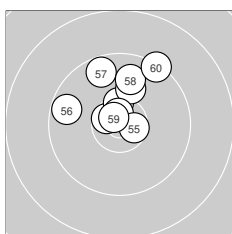

Serie 3: 99.9 (95)

10.0 ← 9.7 ↙ 10.3* ↗ 9.0 ↓ 9.9 ↘
 9.9 ↙ 10.8* ← 10.6* ↘ 9.5 ↓ 10.2 ↙

beste Teiler: 153.4 (27.), 280.8 (28.), 488.4 (23.)
 Trefferlage: 1.72 mm links, 4.15 mm tief
 Streuwert: 5.54, horizontal: 5.39, vertikal: 5.70

Serie 4: 100.7 (96)

9.9 ↙ 10.0 ↘ 10.3 ↘ 9.8 ↓ 9.5 ↓
 9.6 ↑ 10.7* ↗ 10.2 ↘ 10.0 ← 10.7* ↘

beste Teiler: 192.3 (40.), 209.3 (37.), 544.6 (33.)
 Trefferlage: 1.22 mm links, 2.77 mm tief
 Streuwert: 5.22, horizontal: 4.35, vertikal: 5.96

Serie 5: 101.9 (97)

10.8* ↘ 10.5* ↗ 10.6* ↖ 9.9 ↘ 10.1 ↘
 9.9 ↗ 10.4* ← 9.3 ↘ 10.1 ↑ 10.3* ↗

beste Teiler: 138.7 (41.), 274.6 (43.), 378.3 (42.)
 Trefferlage: 0.40 mm links, 0.10 mm hoch
 Streuwert: 5.03, horizontal: 5.04, vertikal: 5.02

Serie 6: 101.8 (96)

10.6* ↖ 10.4* ↑ 10.1 ↑ 10.7* ↑ 10.6* →
 9.7 ↖ 9.7 ↑ 9.9 ↑ 10.7* ↖ 9.4 ↗

beste Teiler: 170.2 (59.), 208.5 (54.), 267.7 (51.)
 Trefferlage: 0.36 mm links, 4.60 mm hoch
 Streuwert: 4.21, horizontal: 4.43, vertikal: 3.97