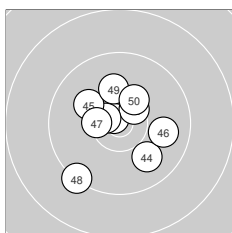

Serie 2: 101.5 (97)

9.7 ↘ 9.8 ↓ 10.6* ← 10.5* ↓ 10.2 ↓
 10.7* ↗ 10.5* ↖ 9.2 ↘ 10.0 ↓ 10.3 ↘

beste Teiler: 212.5 (16.), 270.8 (13.), 321.7 (17.)
 Trefferlage: 0.80 mm links, 4.72 mm tief
 Streuwert: 4.18, horizontal: 3.97, vertikal: 4.39

Serie 3: 99.9 (95)

10.0 ← 9.7 ↙ 10.3* ↗ 9.0 ↓ 9.9 ↘
 9.9 ↙ 10.8* ← 10.6* ↘ 9.5 ↓ 10.2 ↙

beste Teiler: 153.4 (27.), 280.8 (28.), 488.4 (23.)
 Trefferlage: 1.72 mm links, 4.15 mm tief
 Streuwert: 5.54, horizontal: 5.39, vertikal: 5.70

Serie 4: 100.7 (96)

9.9 ↙ 10.0 ↘ 10.3 ↘ 9.8 ↓ 9.5 ↓
 9.6 ↑ 10.7* ↗ 10.2 ↘ 10.0 ← 10.7* ↘

beste Teiler: 192.3 (40.), 209.3 (37.), 544.6 (33.)
 Trefferlage: 1.22 mm links, 2.77 mm tief
 Streuwert: 5.22, horizontal: 4.35, vertikal: 5.96

Serie 5: 101.9 (97)

10.8* ↘ 10.5* ↗ 10.6* ↖ 9.9 ↘ 10.1 ↘
 9.9 ↗ 10.4* ← 9.3 ↘ 10.1 ↑ 10.3* ↗

beste Teiler: 138.7 (41.), 274.6 (43.), 378.3 (42.)
 Trefferlage: 0.40 mm links, 0.10 mm hoch
 Streuwert: 5.03, horizontal: 5.04, vertikal: 5.02