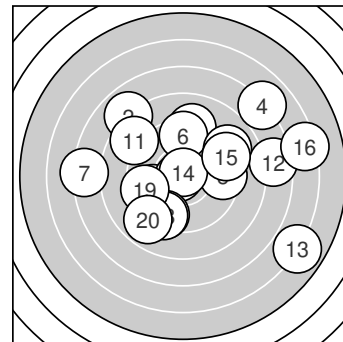

Ergebnis: **175.1** (166)
 Serien: 89.7 85.4
 Zähler: 3 9 2 4 1 1 0 0 0 0
 Innenzehner: 2
 Weitester: 1266 (13.), 1173 (16.), 992 (4.)
 beste Teiler: 36.1 (14.), 42.7 (9.), 227.8 (1.)
 Trefferlage: 0.98 mm rechts, 0.71 mm hoch
 Streuwert: 4.58, horizontal: 5.48, vertikal: 3.45

Serie 1:

10.0 ↗	7.9 ↘	9.1 ↑	7.0 ↗	9.7 ←
9.4 ↑	7.3 ←	9.5 →	10.8 *	9.0 ↗

beste Teiler: 42.7 (9.), 227.8 (1.), 304.3 (5.)
 Trefferlage: 0.00 mm , 2.40 mm hoch
 Streuwert: 3.89, horizontal: 4.81, vertikal: 2.66

Serie 2:

8.7 ↘	7.5 →	5.9 ↘	10.8 *	9.2 ↗
6.3 →	9.4 ↘	9.3 ↘	9.4 ←	8.9 ↘

beste Teiler: 36.1 (14.), 377.5 (19.), 395.5 (17.)
 Trefferlage: 1.97 mm rechts, 0.97 mm tief
 Streuwert: 4.99, horizontal: 6.18, vertikal: 3.42