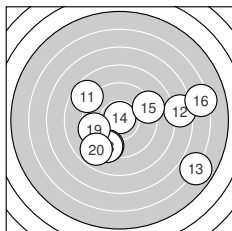

Ergebnis: **175.1** (166)
 Serien: 89.7 85.4
 Zähler: 3 9 2 4 1 1 0 0 0 0
 Innenzehner: 2
 Weitester: 1266 (13.), 1173 (16.), 992 (4.)
 beste Teiler: 36.1 (14.), 42.7 (9.), 227.8 (1.)
 Trefferlage: 0.98 mm rechts, 0.71 mm hoch
 Streuwert: 4.58, horizontal: 5.48, vertikal: 3.45

Serie 1:

10.0 ↗	7.9 ↘	9.1 ↑	7.0 ↗	9.7 ←
9.4 ↑	7.3 ←	9.5 →	10.8 *	9.0 ↗

beste Teiler: 42.7 (9.), 227.8 (1.), 304.3 (5.)
 Trefferlage: 0.00 mm , 2.40 mm hoch
 Streuwert: 3.89, horizontal: 4.81, vertikal: 2.66

Serie 2:

8.7 ↘	7.5 →	5.9 ↘	10.8 *	9.2 ↗
6.3 →	9.4 ↘	9.3 ↘	9.4 ←	8.9 ↘

beste Teiler: 36.1 (14.), 377.5 (19.), 395.5 (17.)
 Trefferlage: 1.97 mm rechts, 0.97 mm tief
 Streuwert: 4.99, horizontal: 6.18, vertikal: 3.42