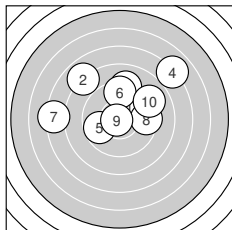

Ergebnis: **175.1** (166)
 Serien: 89.7 85.4
 Zähler: 3 9 2 4 1 1 0 0 0 0
 Innenzehner: 2
 Weitester: 1266 (13.), 1173 (16.), 992 (4.)
 beste Teiler: 36.1 (14.), 42.7 (9.), 227.8 (1.)
 Trefferlage: 0.98 mm rechts, 0.71 mm hoch
 Streuwert: 4.58, horizontal: 5.48, vertikal: 3.45

Serie 1:

10.0 ↗	7.9 ↘	9.1 ↑	7.0 ↗	9.7 ←
9.4 ↑	7.3 ←	9.5 →	10.8 *	9.0 ↗

beste Teiler: 42.7 (9.), 227.8 (1.), 304.3 (5.)
 Trefferlage: 0.00 mm , 2.40 mm hoch
 Streuwert: 3.89, horizontal: 4.81, vertikal: 2.66

Serie 2:

8.7 ↘	7.5 →	5.9 ↘	10.8 *	9.2 ↗
6.3 →	9.4 ↘	9.3 ↘	9.4 ←	8.9 ↘

beste Teiler: 36.1 (14.), 377.5 (19.), 395.5 (17.)
 Trefferlage: 1.97 mm rechts, 0.97 mm tief
 Streuwert: 4.99, horizontal: 6.18, vertikal: 3.42