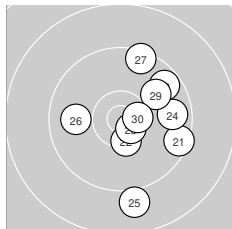

### Serie 1: 99.7 (95)

9.4 ↘	10.5* ↙	9.5 ↓	10.6* ←	9.4 ↓
10.5* ↓	10.5* ↖	9.6 ↓	9.3 ↓	10.4* ←

beste Teiler: 275.5 (4.), 333.0 (2.), 339.1 (7.)  
 Trefferlage: 2.90 mm links, 4.27 mm tief  
 Streuwert: 5.45, horizontal: 2.47, vertikal: 7.30

### Serie 2: 100.7 (96)

9.0 ↗	9.6 ↓	10.4* ↙	9.9 →	10.2 ↑
9.9 ↘	10.0 ↙	10.8* ↓	10.7* ↘	10.2 ↘

beste Teiler: 139.4 (18.), 180.8 (19.), 468.6 (13.)  
 Trefferlage: 2.02 mm rechts, 1.18 mm tief  
 Streuwert: 5.81, horizontal: 5.35, vertikal: 6.23

### Serie 3: 99.0 (94)

9.5 ↘	10.4* ↓	10.6* ↘	9.8 →	9.0 ↓
9.9 ←	9.5 ↑	9.7 ↗	10.0 ↗	10.6* →

beste Teiler: 254.2 (23.), 317.5 (30.), 414.2 (22.)  
 Trefferlage: 3.89 mm rechts, 0.19 mm tief  
 Streuwert: 6.32, horizontal: 5.43, vertikal: 7.10

### Serie 5: 99.6 (94)

10.4* ←	10.4* ↗	10.6* ←	9.4 ←	9.7 →
10.1 ↑	9.7 →	9.7 →	9.7 ↙	9.9 ←

beste Teiler: 260.7 (43.), 417.1 (41.), 446.7 (42.)  
 Trefferlage: 0.20 mm rechts, 0.01 mm hoch  
 Streuwert: 6.30, horizontal: 8.26, vertikal: 3.35