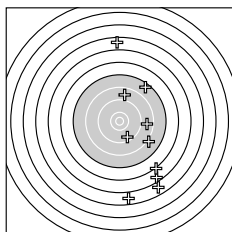

Ergebnis: **279** (298.1)
 Serien: 63 74 73 69
 Zähler: 2 11 6 4 8 2 6 0 1 0
 Innenzehner: 2
 Weitester: 6817 (23.), 5589 (34.), 5326 (19.)
 beste Teiler: 264.7 (29.), 458.4 (31.), 871.0 (39.)
 Trefferlage: 16.01 mm rechts, 1.62 mm tief
 Streuwert: 20.12, horizontal: 18.76, vertikal: 21.40

Serie 1:
 8.7 → 9.5 ↘ 8.8 ↑ 4.7 ↓ 4.6 ↑
 7.5 ↗ 5.6 ↘ 4.8 ↘ 8.1 ↘ 6.2 ↘
 beste Teiler: 1128.7 (2.), 1719.9 (3.), 1762.8 (1.)
 Trefferlage: 13.70 mm rechts, 9.39 mm tief
 Streuwert: 23.59, horizontal: 9.71, vertikal: 31.92

Serie 2:
 9.5 ↙ 6.1 → 6.7 → 6.1 → 9.3 ↓
 8.5 ↑ 9.8 ↓ 8.3 ↑ 4.3 ↘ 9.8 →
 beste Teiler: 920.0 (17.), 922.8 (20.), 1145.1 (11.)
 Trefferlage: 16.89 mm rechts, 0.70 mm hoch
 Streuwert: 17.43, horizontal: 18.80, vertikal: 15.95

Serie 4:
 10.4 * 9.3 ↑ 4.7 → 4.0 → 7.6 ↗
 9.0 ↓ 5.7 ↘ 6.7 ↘ 9.9 ← 6.6 →
 beste Teiler: 458.4 (31.), 871.0 (39.), 1285.1 (32.)
 Trefferlage: 19.35 mm rechts, 7.08 mm tief
 Streuwert: 19.28, horizontal: 21.81, vertikal: 16.37