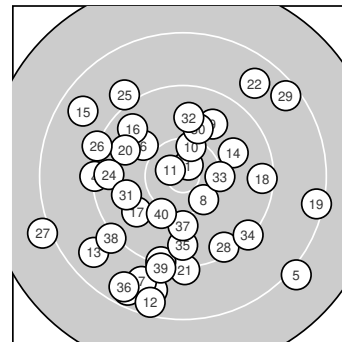

Ergebnis: **357** (374.8)
 Serien: 90 87 88 92
 Zähler: 9 19 12 0 0 0 0 0 0 0
 Innenzehner: 4
 Weitester: 2300 (27.), 2279 (5.), 2069 (19.)
 beste Teiler: 184.2 (1.), 211.1 (11.), 466.2 (10.)
 Trefferlage: 1.80 mm links, 3.20 mm tief
 Streuwert: 9.49, horizontal: 9.41, vertikal: 9.57

Serie 1:
 10.7 * 8.5 ↙ 8.7 ↓ 9.3 ← 8.1 ↘
 10.0 ↘ 8.8 ↓ 10.4 * 9.8 ↗ 10.4 *
 beste Teiler: 184.2 (1.), 466.2 (10.), 474.7 (8.)
 Trefferlage: 1.18 mm links, 5.04 mm tief
 Streuwert: 9.44, horizontal: 8.56, vertikal: 10.24

Serie 2:
 10.7 * 8.5 ↓ 8.7 ↙ 9.9 → 8.7 ↘
 9.6 ↘ 9.8 ↙ 9.4 → 8.4 → 9.7 ↘
 beste Teiler: 211.1 (11.), 840.7 (14.), 887.4 (17.)
 Trefferlage: 1.91 mm links, 1.52 mm tief
 Streuwert: 10.29, horizontal: 11.56, vertikal: 8.83

Serie 4:
 9.8 ← 9.8 ↑ 10.2 → 9.3 ↘ 9.6 ↓
 8.6 ↓ 10.0 ↓ 9.1 ↙ 9.2 ↓ 10.1 ↓
 beste Teiler: 561.0 (33.), 653.6 (40.), 752.0 (37.)
 Trefferlage: 1.87 mm links, 6.67 mm tief
 Streuwert: 6.97, horizontal: 6.58, vertikal: 7.34