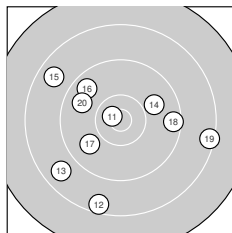

Ergebnis: **357** (374.8)
 Serien: 90 87 88 92
 Zähler: 9 19 12 0 0 0 0 0 0 0
 Innenzehner: 4
 Weitester: 2300 (27.), 2279 (5.), 2069 (19.)
 beste Teiler: 184.2 (1.), 211.1 (11.), 466.2 (10.)
 Trefferlage: 1.80 mm links, 3.20 mm tief
 Streuwert: 9.49, horizontal: 9.41, vertikal: 9.57

Serie 1:
 10.7 * 8.5 ↙ 8.7 ↓ 9.3 ← 8.1 ↘
 10.0 ↘ 8.8 ↓ 10.4 * 9.8 ↗ 10.4 *
 beste Teiler: 184.2 (1.), 466.2 (10.), 474.7 (8.)
 Trefferlage: 1.18 mm links, 5.04 mm tief
 Streuwert: 9.44, horizontal: 8.56, vertikal: 10.24

Serie 2:
 10.7 * 8.5 ↓ 8.7 ↙ 9.9 → 8.7 ↘
 9.6 ↘ 9.8 ↙ 9.4 → 8.4 → 9.7 ↘
 beste Teiler: 211.1 (11.), 840.7 (14.), 887.4 (17.)
 Trefferlage: 1.91 mm links, 1.52 mm tief
 Streuwert: 10.29, horizontal: 11.56, vertikal: 8.83

Serie 4:
 9.8 ← 9.8 ↑ 10.2 → 9.3 ↘ 9.6 ↓
 8.6 ↓ 10.0 ↓ 9.1 ↙ 9.2 ↓ 10.1 ↓
 beste Teiler: 561.0 (33.), 653.6 (40.), 752.0 (37.)
 Trefferlage: 1.87 mm links, 6.67 mm tief
 Streuwert: 6.97, horizontal: 6.58, vertikal: 7.34