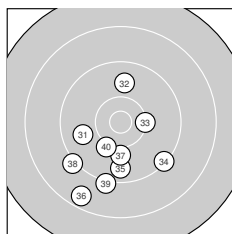

Ergebnis: **357** (374.8)
 Serien: 90 87 88 92
 Zähler: 9 19 12 0 0 0 0 0 0 0
 Innenzehner: 4
 Weitester: 2300 (27.), 2279 (5.), 2069 (19.)
 beste Teiler: 184.2 (1.), 211.1 (11.), 466.2 (10.)
 Trefferlage: 1.80 mm links, 3.20 mm tief
 Streuwert: 9.49, horizontal: 9.41, vertikal: 9.57

Serie 1:
 10.7 * 8.5 ↙ 8.7 ↓ 9.3 ← 8.1 ↘
 10.0 ↘ 8.8 ↓ 10.4 * 9.8 ↗ 10.4 *
 beste Teiler: 184.2 (1.), 466.2 (10.), 474.7 (8.)
 Trefferlage: 1.18 mm links, 5.04 mm tief
 Streuwert: 9.44, horizontal: 8.56, vertikal: 10.24

Serie 2:
 10.7 * 8.5 ↓ 8.7 ↙ 9.9 → 8.7 ↘
 9.6 ↘ 9.8 ↙ 9.4 → 8.4 → 9.7 ↘
 beste Teiler: 211.1 (11.), 840.7 (14.), 887.4 (17.)
 Trefferlage: 1.91 mm links, 1.52 mm tief
 Streuwert: 10.29, horizontal: 11.56, vertikal: 8.83

Serie 4:
 9.8 ← 9.8 ↑ 10.2 → 9.3 ↘ 9.6 ↓
 8.6 ↓ 10.0 ↓ 9.1 ↙ 9.2 ↓ 10.1 ↓
 beste Teiler: 561.0 (33.), 653.6 (40.), 752.0 (37.)
 Trefferlage: 1.87 mm links, 6.67 mm tief
 Streuwert: 6.97, horizontal: 6.58, vertikal: 7.34