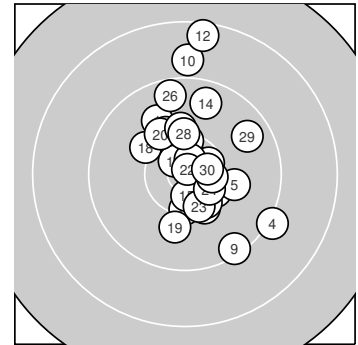

Ergebnis: 302.3 (290)
Serien: 99.1 100.5 102.7
Zähler: 22 6 2 0 0 0 0 0 0 0
Innenzehner: 9
Weiteste: 1995 (12.), 1631 (10.), 1433 (4.)
beste Teiler: 76.9 (22.), 221.3 (21.), 242.1 (16.)
Trefferlage: 1.59 mm rechts, 2.01 mm hoch
Streuwert: 5.61, horizontal: 3.90, vertikal: 6.92

Serie 1:

9.9 ↖	10.3 ↘	10.3 ↘	9.2 ↘	10.0 →
10.1 ↖	10.5 *	10.5 *	9.4 ↘	8.9 ↑

beste Teiler: 367.7 (8.), 373.0 (7.), 505.9 (2.)
Trefferlage: 3.11 mm rechts, 0.86 mm hoch
Streuwert: 6.60, horizontal: 4.96, vertikal: 7.91

Serie 2:

10.3 ↓	8.5 ↑	10.4 ↑	9.6 ↑	10.6 *
10.6 *	10.3 ↘	10.1 ↖	10.0 ↓	10.1 ↖

beste Teiler: 242.1 (16.), 307.0 (15.), 478.5 (13.)
Trefferlage: 0.29 mm links, 2.64 mm hoch
Streuwert: 6.14, horizontal: 2.84, vertikal: 8.20

Serie 3:

10.7 *	10.9 *	10.3 ↘	10.4 *	10.1 ↑
9.5 ↑	10.5 *	10.2 ↑	9.6 ↗	10.5 *

beste Teiler: 76.9 (22.), 221.3 (21.), 329.9 (30.)
Trefferlage: 1.97 mm rechts, 2.52 mm hoch
Streuwert: 3.99, horizontal: 3.12, vertikal: 4.70