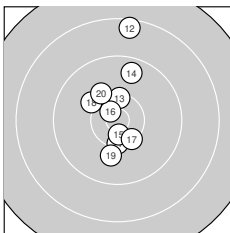

Ergebnis: 302.3 (290)
Serien: 99.1 100.5 102.7
Zähler: 22 6 2 0 0 0 0 0 0 0
Innenzehner: 9
Weiteste: 1995 (12.), 1631 (10.), 1433 (4.)
beste Teiler: 76.9 (22.), 221.3 (21.), 242.1 (16.)
Trefferlage: 1.59 mm rechts, 2.01 mm hoch
Streuwert: 5.61, horizontal: 3.90, vertikal: 6.92

Serie 1:

9.9 ↖	10.3 ↘	10.3 ↘	9.2 ↘	10.0 →
10.1 ↖	10.5 *	10.5 *	9.4 ↘	8.9 ↑

beste Teiler: 367.7 (8.), 373.0 (7.), 505.9 (2.)
Trefferlage: 3.11 mm rechts, 0.86 mm hoch
Streuwert: 6.60, horizontal: 4.96, vertikal: 7.91

Serie 2:

10.3 ↓	8.5 ↑	10.4 ↑	9.6 ↑	10.6 *
10.6 *	10.3 ↘	10.1 ↖	10.0 ↓	10.1 ↖

beste Teiler: 242.1 (16.), 307.0 (15.), 478.5 (13.)
Trefferlage: 0.29 mm links, 2.64 mm hoch
Streuwert: 6.14, horizontal: 2.84, vertikal: 8.20

Serie 3:

10.7 *	10.9 *	10.3 ↘	10.4 *	10.1 ↑
9.5 ↑	10.5 *	10.2 ↑	9.6 ↗	10.5 *

beste Teiler: 76.9 (22.), 221.3 (21.), 329.9 (30.)
Trefferlage: 1.97 mm rechts, 2.52 mm hoch
Streuwert: 3.99, horizontal: 3.12, vertikal: 4.70