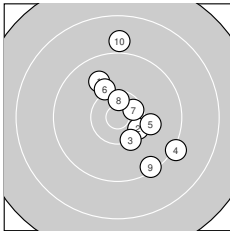

Ergebnis: 302.3 (290)
Serien: 99.1 100.5 102.7
Zähler: 22 6 2 0 0 0 0 0 0 0
Innenzehner: 9
Weiteste: 1995 (12.), 1631 (10.), 1433 (4.)
beste Teiler: 76.9 (22.), 221.3 (21.), 242.1 (16.)
Trefferlage: 1.59 mm rechts, 2.01 mm hoch
Streuwert: 5.61, horizontal: 3.90, vertikal: 6.92

Serie 1:

9.9 ↖	10.3 ↘	10.3 ↘	9.2 ↘	10.0 →
10.1 ↖	10.5 *	10.5 *	9.4 ↘	8.9 ↑

beste Teiler: 367.7 (8.), 373.0 (7.), 505.9 (2.)
Trefferlage: 3.11 mm rechts, 0.86 mm hoch
Streuwert: 6.60, horizontal: 4.96, vertikal: 7.91

Serie 2:

10.3 ↓	8.5 ↑	10.4 ↑	9.6 ↑	10.6 *
10.6 *	10.3 ↘	10.1 ↖	10.0 ↓	10.1 ↖

beste Teiler: 242.1 (16.), 307.0 (15.), 478.5 (13.)
Trefferlage: 0.29 mm links, 2.64 mm hoch
Streuwert: 6.14, horizontal: 2.84, vertikal: 8.20

Serie 3:

10.7 *	10.9 *	10.3 ↘	10.4 *	10.1 ↑
9.5 ↑	10.5 *	10.2 ↑	9.6 ↗	10.5 *

beste Teiler: 76.9 (22.), 221.3 (21.), 329.9 (30.)
Trefferlage: 1.97 mm rechts, 2.52 mm hoch
Streuwert: 3.99, horizontal: 3.12, vertikal: 4.70