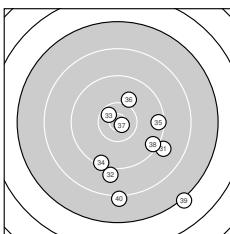

Serie 1:

10.1 ↗	10.4 *	10.7 *	7.2 ↗	9.3 ←
9.0 ↘	9.7 ↘	8.7 ↓	9.8 ←	10.9 *

beste Teiler: 80.7 (10.), 187.8 (3.), 438.0 (2.)
 Trefferlage: 4.91 mm links, 1.10 mm hoch
 Streuwert: 9.61, horizontal: 5.03, vertikal: 12.63

Serie 2:

10.3 ↓	10.1 ↘	8.7 ↘	9.1 ←	8.7 ↘
8.9 ↘	9.3 →	10.2 →	10.0 ↓	8.5 ↘

beste Teiler: 525.2 (11.), 585.6 (18.), 681.5 (12.)
 Trefferlage: 4.51 mm links, 2.70 mm tief
 Streuwert: 9.33, horizontal: 8.82, vertikal: 9.82

Serie 3:

8.3 ↑	9.2 →	8.2 ↓	10.5 *	10.6 *
8.8 ↓	8.8 →	9.4 ↗	10.2 ←	8.3 ↘

beste Teiler: 275.4 (25.), 356.0 (24.), 589.7 (29.)
 Trefferlage: 5.98 mm rechts, 2.04 mm tief
 Streuwert: 10.50, horizontal: 7.40, vertikal: 12.87

Serie 4:

9.0 ↘	9.0 ↓	10.5 *	9.3 ↓	9.4 →
10.0 ↗	10.8 *	9.4 ↘	7.1 ↘	8.1 ↓

beste Teiler: 147.8 (37.), 338.6 (33.), 743.7 (36.)
 Trefferlage: 5.12 mm rechts, 7.99 mm tief
 Streuwert: 9.33, horizontal: 8.25, vertikal: 10.31