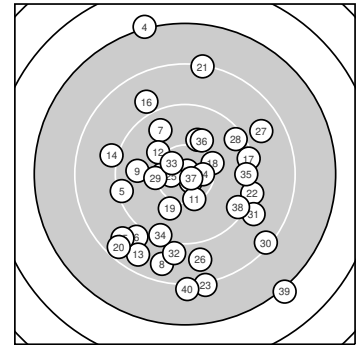

Ergebnis: **359** (374.5)
 Serien: 91 90 88 90
 Zähler: 14 13 11 2 0 0 0 0 0 0
 Innenzehner: 7
 Weitester: 3041 (39.), 3015 (4.), 2269 (40.)
 beste Teiler: 80.7 (10.), 147.8 (37.), 187.8 (3.)
 Trefferlage: 0.41 mm rechts, 2.90 mm tief
 Streuwert: 10.30, horizontal: 8.91, vertikal: 11.52

Serie 1:

10.1 ↗	10.4 *	10.7 *	7.2 ↗	9.3 ←
9.0 ↘	9.7 ↘	8.7 ↓	9.8 ←	10.9 *

beste Teiler: 80.7 (10.), 187.8 (3.), 438.0 (2.)
 Trefferlage: 4.91 mm links, 1.10 mm hoch
 Streuwert: 9.61, horizontal: 5.03, vertikal: 12.63

Serie 2:

10.3 ↓	10.1 ↘	8.7 ↘	9.1 ←	8.7 ↘
8.9 ↘	9.3 →	10.2 →	10.0 ↓	8.5 ↘

beste Teiler: 525.2 (11.), 585.6 (18.), 681.5 (12.)
 Trefferlage: 4.51 mm links, 2.70 mm tief
 Streuwert: 9.33, horizontal: 8.82, vertikal: 9.82

Serie 4:

9.0 ↘	9.0 ↓	10.5 *	9.3 ↓	9.4 →
10.0 ↗	10.8 *	9.4 ↘	7.1 ↘	8.1 ↓

beste Teiler: 147.8 (37.), 338.6 (33.), 743.7 (36.)
 Trefferlage: 5.12 mm rechts, 7.99 mm tief
 Streuwert: 9.33, horizontal: 8.25, vertikal: 10.31