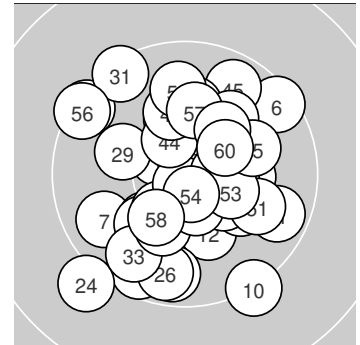

Ergebnis: **612.1** (585)
 Serien: 100.9 102.2 100.7 103.5 103.2 101.6
 Zähler: 45 15 0 0 0 0 0 0 0 0
 Innenzehner: 29
 Weitester: 1466 (24.), 1322 (10.), 1200 (56.)
 beste Teiler: 87.8 (25.), 93.9 (20.), 96.3 (36.)
 Trefferlage: 0.30 mm rechts, 0.35 mm tief
 Streuwert: 4.89, horizontal: 4.42, vertikal: 5.32

Serie 4: 103.5 (98)

9.5 ↖	10.7* ↑	9.8 ↘	10.2 ↘	10.8* ↘
10.8* ↘	10.4* ↑	10.7* ↑	10.2 ↑	10.4* ↙

beste Teiler: 96.3 (36.), 142.0 (35.), 176.3 (32.)
 Trefferlage: 1.36 mm links, 0.57 mm hoch
 Streuwert: 4.24, horizontal: 2.68, vertikal: 5.36

Serie 5: 103.2 (98)

10.6* ↗	10.8* ↘	10.4* ↘	10.5* ↖	9.7 ↑
10.5* ↓	10.1 ↑	10.2 ↑	10.5* →	9.9 ↑

beste Teiler: 108.0 (42.), 303.5 (41.), 336.5 (49.)
 Trefferlage: 1.17 mm rechts, 2.90 mm hoch
 Streuwert: 3.57, horizontal: 2.24, vertikal: 4.52

Serie 6: 101.6 (99)

10.0 ↘	10.1 ↗	10.3* ↘	10.7* ↓	10.0 →
9.5 ↖	10.1 ↑	10.3* ↙	10.2 ↗	10.4* ↗

beste Teiler: 209.0 (54.), 476.7 (60.), 486.4 (53.)
 Trefferlage: 1.92 mm rechts, 1.65 mm hoch
 Streuwert: 4.70, horizontal: 5.23, vertikal: 4.10