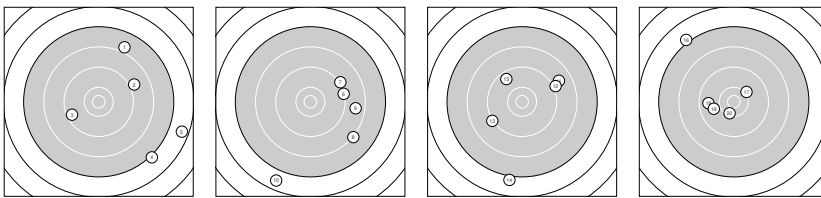

# LP5 Mehrkampf (S) – Wertung Jugend weibl.

StartNr: 98

StandNr: 20

10. Februar 2024 17:10

SCHIEWEG, Finja #999903283

PSG zu Löbau

Ergebnis: **333**      166    Serien:    39    40    42    45  
                          167                            39    42    43    43  
 Zähler:    4    16    11    7    2    0    Innenzehner: 1

Präzision Wertung

Duell Wertung

<b>Serie 1:</b>	8.0 ↗ [13.51]	9.0 ↘ [40.28]	9.5 ↙ [72.55]	7.1 ↘ [98.75]	6.6 ↘ [121.72]
<b>Serie 2:</b>	9.3 ↘ [32.90]	9.2 ↗ [52.96]	8.2 ↘ [77.86]	8.7 ↘ [99.43]	6.7 ↙ [120.25]
<b>Serie 3:</b>	8.9 ↗ [14.36]	9.1 ↗ [41.64]	9.2 ↙ [69.33]	7.0 ↓ [96.03]	9.6 ↘ [118.76]
<b>Serie 4:</b>	7.1 ↘ [15.36]	10.2 ↗ [43.92]	9.7 ↙ [74.44]	9.9 ↙ [96.02]	10.3 ↙ [117.37]

<b>Serie 1:</b>	8.6 ↘ [2.52]	8.4 ↓ [2.97]	9.3 ↙ [2.64]	7.8 ↓ [2.42]	7.6 ↙ [2.51]
<b>Serie 2:</b>	10.2 ↙ [2.51]	7.8 ↓ [2.82]	8.4 ↓ [2.77]	9.5 ↘ [2.46]	8.9 ↓ [2.47]
<b>Serie 3:</b>	9.2 ↑ [2.65]	8.6 ↑ [2.88]	9.0 ↙ [2.62]	9.8 ↘ [2.19]	8.1 ↗ [3.26]
<b>Serie 4:</b>	9.1 ↙ [2.49]	8.4 ↘ [2.49]	7.6 ↙ [2.87]	9.8 ↙ [2.38]	10.4 * [2.77]