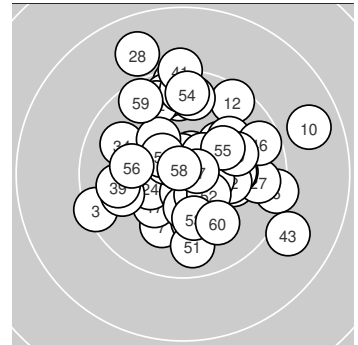

KK liegend

StandNr: 41

KLEBER, Sophia #999904045

Jugend m/w

liegend Wertung

StartNr: 96
14.04.2024 10:10
Bayerischer Sportschützenbund e.V.

Ergebnis: **604.6** (577)
 Serien: 99.0 103.2 101.0 100.5 99.4 101.5
 Zähler: 39 19 2 0 0 0 0 0 0 0
 Innenzehner: 20
 Weitester: 1709 (10.), 1634 (28.), 1534 (43.)
 beste Teiler: 87.6 (58.), 114.0 (14.), 181.8 (57.)
 Trefferlage: 0.80 mm rechts, 1.39 mm hoch
 Streuwert: 5.52, horizontal: 5.51, vertikal: 5.53

Serie 1: 99.0 (95)

10.2 ←	10.3* ←	9.5 ←	10.6* ↖	9.5 ↑
9.4 →	10.1 ↙	10.4* →	10.2 ↓	8.8 ↘

beste Teiler: 283.5 (4.), 469.8 (8.), 501.4 (2.)
 Trefferlage: 0.59 mm rechts, 0.12 mm hoch
 Streuwert: 7.06, horizontal: 8.27, vertikal: 5.60

Serie 5: 99.4 (96)

9.3 ↑	10.2 →	9.0 ↘	10.0 ↗	10.6* ↘
9.6 ↗	10.5* →	9.7 ↑	10.0 →	10.5* ↖

beste Teiler: 311.8 (45.), 352.5 (50.), 379.2 (47.)
 Trefferlage: 4.54 mm rechts, 2.44 mm hoch
 Streuwert: 5.42, horizontal: 4.81, vertikal: 5.98

Serie 6: 101.5 (97)

9.8 ↓	10.4* ↘	10.2 ↓	9.7 ↑	10.2 ↗
10.1 ←	10.7* →	10.8* ↖	9.6 ↖	10.0 ↘

beste Teiler: 87.6 (58.), 181.8 (57.), 416.8 (52.)
 Trefferlage: 0.53 mm rechts, 0.16 mm hoch
 Streuwert: 5.24, horizontal: 3.82, vertikal: 6.35