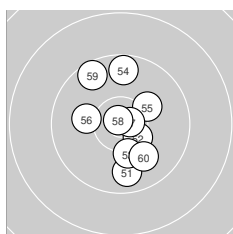

Serie 2: 103.2 (98)

10.1 ←	9.6 ↗	10.6* ↑	10.8* ↑	10.4* ←
10.7* ↑	10.3 ↘	10.3 ↘	9.8 ↑	10.6* ↘

beste Teiler: 114.0 (14.), 213.7 (16.), 246.8 (20.)
 Trefferlage: 0.23 mm links, 1.30 mm hoch
 Streuwert: 4.41, horizontal: 3.91, vertikal: 4.86

Serie 3: 101.0 (96)

10.7* ↑	10.2 ↗	10.1 →	10.4* ←	10.7* ↓
10.5* ↗	9.7 →	8.9 ↘	10.1 →	9.7 ↑

beste Teiler: 234.4 (25.), 235.7 (21.), 352.1 (26.)
 Trefferlage: 1.74 mm rechts, 2.80 mm hoch
 Streuwert: 5.39, horizontal: 5.07, vertikal: 5.70

Serie 4: 100.5 (95)

10.4* ↓	9.7 ↘	9.9 ←	9.9 ↖	10.1 ↓
10.6* ↖	9.6 ↑	10.3 ↘	9.9 ←	10.1 →

beste Teiler: 256.0 (36.), 424.0 (31.), 540.4 (38.)
 Trefferlage: 2.36 mm links, 1.53 mm hoch
 Streuwert: 5.14, horizontal: 4.76, vertikal: 5.50

Serie 5: 99.4 (96)

9.3 ↑	10.2 →	9.0 ↘	10.0 ↗	10.6* ↘
9.6 ↗	10.5* →	9.7 ↑	10.0 →	10.5* ↖

beste Teiler: 311.8 (45.), 352.5 (50.), 379.2 (47.)
 Trefferlage: 4.54 mm rechts, 2.44 mm hoch
 Streuwert: 5.42, horizontal: 4.81, vertikal: 5.98