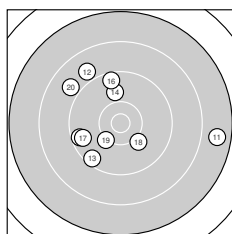

Ergebnis: **366** (384.5)
 Serien: 93 88 92 93
 Zähler: 15 18 5 2 0 0 0 0 0 0
 Innenzehner: 3
 Weitester: 2599 (11.), 2458 (26.), 2247 (2.)
 beste Teiler: 202.7 (9.), 273.0 (21.), 354.4 (6.)
 Trefferlage: 0.17 mm rechts, 0.46 mm hoch
 Streuwert: 8.63, horizontal: 8.69, vertikal: 8.56

Serie 1:
 9.6 ↘ 8.1 ↗ 9.6 ↑ 10.2 ↓ 9.2 →
 10.5 * 10.1 ↗ 9.8 ↗ 10.7 * 9.6 ↑
 beste Teiler: 202.7 (9.), 354.4 (6.), 577.3 (4.)
 Trefferlage: 5.10 mm rechts, 2.88 mm hoch
 Streuwert: 6.94, horizontal: 6.72, vertikal: 7.16

Serie 2:
 7.7 → 8.9 ↘ 9.4 ↙ 9.9 ↑ 9.5 ←
 9.5 ↑ 9.6 ← 10.1 ↘ 10.2 ↙ 8.9 ↘
 beste Teiler: 595.9 (19.), 686.0 (18.), 839.1 (14.)
 Trefferlage: 2.81 mm links, 1.28 mm hoch
 Streuwert: 10.00, horizontal: 11.37, vertikal: 8.42

Serie 4:
 8.6 ↑ 8.6 ↙ 10.3 ↓ 10.3 ↑ 10.0 ↘
 9.3 ← 10.1 ↘ 9.8 ← 9.5 ↓ 10.3 ↙
 beste Teiler: 493.3 (40.), 506.7 (33.), 556.3 (34.)
 Trefferlage: 1.56 mm links, 2.62 mm tief
 Streuwert: 8.24, horizontal: 6.95, vertikal: 9.35