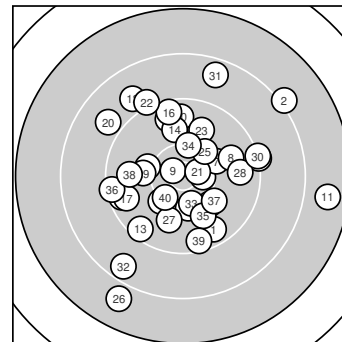

Ergebnis: **366** (384.5)
 Serien: 93 88 92 93
 Zähler: 15 18 5 2 0 0 0 0 0 0
 Innenzehner: 3
 Weitester: 2599 (11.), 2458 (26.), 2247 (2.)
 beste Teiler: 202.7 (9.), 273.0 (21.), 354.4 (6.)
 Trefferlage: 0.17 mm rechts, 0.46 mm hoch
 Streuwert: 8.63, horizontal: 8.69, vertikal: 8.56

Serie 1:
 9.6 ↘ 8.1 ↗ 9.6 ↑ 10.2 ↓ 9.2 →
 10.5 * 10.1 ↗ 9.8 ↗ 10.7 * 9.6 ↑
 beste Teiler: 202.7 (9.), 354.4 (6.), 577.3 (4.)
 Trefferlage: 5.10 mm rechts, 2.88 mm hoch
 Streuwert: 6.94, horizontal: 6.72, vertikal: 7.16

Serie 2:
 7.7 → 8.9 ↘ 9.4 ↙ 9.9 ↑ 9.5 ←
 9.5 ↑ 9.6 ← 10.1 ↘ 10.2 ↙ 8.9 ↘
 beste Teiler: 595.9 (19.), 686.0 (18.), 839.1 (14.)
 Trefferlage: 2.81 mm links, 1.28 mm hoch
 Streuwert: 10.00, horizontal: 11.37, vertikal: 8.42

Serie 4:
 8.6 ↑ 8.6 ↙ 10.3 ↓ 10.3 ↑ 10.0 ↘
 9.3 ← 10.1 ↘ 9.8 ← 9.5 ↓ 10.3 ↙
 beste Teiler: 493.3 (40.), 506.7 (33.), 556.3 (34.)
 Trefferlage: 1.56 mm links, 2.62 mm tief
 Streuwert: 8.24, horizontal: 6.95, vertikal: 9.35