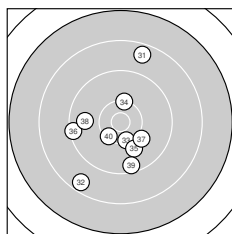

Ergebnis: **366** (384.5)
 Serien: 93 88 92 93
 Zähler: 15 18 5 2 0 0 0 0 0 0
 Innenzehner: 3
 Weitester: 2599 (11.), 2458 (26.), 2247 (2.)
 beste Teiler: 202.7 (9.), 273.0 (21.), 354.4 (6.)
 Trefferlage: 0.17 mm rechts, 0.46 mm hoch
 Streuwert: 8.63, horizontal: 8.69, vertikal: 8.56

Serie 1:
 9.6 ↘ 8.1 ↗ 9.6 ↑ 10.2 ↓ 9.2 →
 10.5 * 10.1 ↗ 9.8 ↗ 10.7 * 9.6 ↑
 beste Teiler: 202.7 (9.), 354.4 (6.), 577.3 (4.)
 Trefferlage: 5.10 mm rechts, 2.88 mm hoch
 Streuwert: 6.94, horizontal: 6.72, vertikal: 7.16

Serie 2:
 7.7 → 8.9 ↘ 9.4 ↙ 9.9 ↑ 9.5 ←
 9.5 ↑ 9.6 ← 10.1 ↘ 10.2 ↙ 8.9 ↘
 beste Teiler: 595.9 (19.), 686.0 (18.), 839.1 (14.)
 Trefferlage: 2.81 mm links, 1.28 mm hoch
 Streuwert: 10.00, horizontal: 11.37, vertikal: 8.42

Serie 4:
 8.6 ↑ 8.6 ↙ 10.3 ↓ 10.3 ↑ 10.0 ↘
 9.3 ← 10.1 ↘ 9.8 ← 9.5 ↓ 10.3 ↙
 beste Teiler: 493.3 (40.), 506.7 (33.), 556.3 (34.)
 Trefferlage: 1.56 mm links, 2.62 mm tief
 Streuwert: 8.24, horizontal: 6.95, vertikal: 9.35