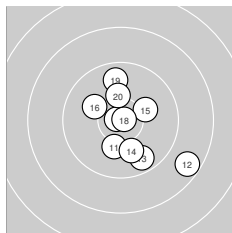

Ergebnis: **596.5** (568)
 Serien: 98.1 100.5 99.0 101.6 96.5 100.8
 Zähler: 33 22 5 0 0 0 0 0 0 0
 Innenzehner: 20
 Weitester: 2159 (25.), 2090 (56.), 1822 (12.)
 beste Teiler: 81.4 (18.), 94.5 (17.), 181.1 (55.)
 Trefferlage: 0.40 mm links, 0.52 mm tief
 Streuwert: 6.65, horizontal: 7.34, vertikal: 5.89

Serie 1: 98.1 (93)

9.8 ↗	9.5 ↘	9.2 ↘	9.6 ←	10.3* →
9.8 ↗	10.5* ↑	10.4* ↑	9.8 ↘	9.2 ↗

beste Teiler: 359.0 (7.), 458.1 (8.), 492.6 (5.)
 Trefferlage: 1.35 mm links, 2.43 mm hoch
 Streuwert: 7.00, horizontal: 7.82, vertikal: 6.07

Serie 5: 96.5 (91)

9.8 ↓	9.6 ↗	10.1 ↑	9.1 ↓	9.8 ↗
9.8 ↘	8.8 →	10.2 ↓	9.5 ↓	9.8 ←

beste Teiler: 567.3 (48.), 714.7 (43.), 903.4 (50.)
 Trefferlage: 0.93 mm rechts, 4.96 mm tief
 Streuwert: 7.13, horizontal: 7.74, vertikal: 6.47

Serie 6: 100.8 (97)

10.7* ↗	10.6* ←	10.0 ↑	9.0 ←	10.7* ↘
8.3 ←	10.5* ↘	10.4* ↘	10.2 ←	10.4* ←

beste Teiler: 181.1 (55.), 223.2 (51.), 282.4 (52.)
 Trefferlage: 5.65 mm links, 0.98 mm hoch
 Streuwert: 5.40, horizontal: 6.51, vertikal: 3.99