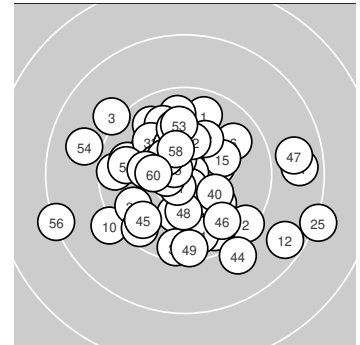

Ergebnis: **596.5** (568)
 Serien: 98.1 100.5 99.0 101.6 96.5 100.8
 Zähler: 33 22 5 0 0 0 0 0 0 0
 Innenzehner: 20
 Weitester: 2159 (25.), 2090 (56.), 1822 (12.)
 beste Teiler: 81.4 (18.), 94.5 (17.), 181.1 (55.)
 Trefferlage: 0.40 mm links, 0.52 mm tief
 Streuwert: 6.65, horizontal: 7.34, vertikal: 5.89

Serie 2: 100.5 (96)

10.2 ↓	8.7 ↘	9.7 ↓	10.0 ↓	10.2 →
10.1 ↖	10.8* ←	10.8* →	9.8 ↑	10.2 ↑

beste Teiler: 81.4 (18.), 94.5 (17.), 568.0 (20.)
 Trefferlage: 1.89 mm rechts, 1.08 mm tief
 Streuwert: 6.13, horizontal: 5.76, vertikal: 6.48

Serie 5: 96.5 (91)

9.8 ↓	9.6 ↗	10.1 ↑	9.1 ↓	9.8 ↗
9.8 ↘	8.8 →	10.2 ↓	9.5 ↓	9.8 ←

beste Teiler: 567.3 (48.), 714.7 (43.), 903.4 (50.)
 Trefferlage: 0.93 mm rechts, 4.96 mm tief
 Streuwert: 7.13, horizontal: 7.74, vertikal: 6.47

Serie 6: 100.8 (97)

10.7* ↗	10.6* ←	10.0 ↑	9.0 ←	10.7* ↘
8.3 ←	10.5* ↘	10.4* ↘	10.2 ←	10.4* ←

beste Teiler: 181.1 (55.), 223.2 (51.), 282.4 (52.)
 Trefferlage: 5.65 mm links, 0.98 mm hoch
 Streuwert: 5.40, horizontal: 6.51, vertikal: 3.99