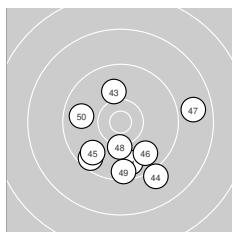

Serie 2: 100.5 (96)

10.2 ↓	8.7 ↘	9.7 ↓	10.0 ↓	10.2 →
10.1 ↖	10.8* ←	10.8* →	9.8 ↑	10.2 ↑

beste Teiler: 81.4 (18.), 94.5 (17.), 568.0 (20.)
 Trefferlage: 1.89 mm rechts, 1.08 mm tief
 Streuwert: 6.13, horizontal: 5.76, vertikal: 6.48

Serie 3: 99.0 (94)

8.8 →	10.4* ↘	9.9 ↘	10.5* ↑	8.3 ↘
10.7* ↓	10.2 ↗	10.1 ↘	9.8 ←	10.3* ←

beste Teiler: 203.3 (26.), 368.4 (24.), 431.8 (22.)
 Trefferlage: 3.10 mm rechts, 0.36 mm hoch
 Streuwert: 7.34, horizontal: 9.28, vertikal: 4.64

Serie 4: 101.6 (97)

10.6* ↘	10.3* ↑	10.0 ↘	10.3* ↘	10.7* ←
9.8 ↗	9.7 ↓	10.4* ↖	9.5 ↓	10.3 ↘

beste Teiler: 202.3 (35.), 249.2 (31.), 452.3 (38.)
 Trefferlage: 1.35 mm links, 0.90 mm tief
 Streuwert: 4.97, horizontal: 3.97, vertikal: 5.80

Serie 5: 96.5 (91)

9.8 ↓	9.6 ↗	10.1 ↑	9.1 ↓	9.8 ↗
9.8 ↘	8.8 →	10.2 ↓	9.5 ↓	9.8 ←

beste Teiler: 567.3 (48.), 714.7 (43.), 903.4 (50.)
 Trefferlage: 0.93 mm rechts, 4.96 mm tief
 Streuwert: 7.13, horizontal: 7.74, vertikal: 6.47