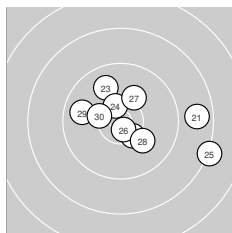

Ergebnis: **596.5** (568)
 Serien: 98.1 100.5 99.0 101.6 96.5 100.8
 Zähler: 33 22 5 0 0 0 0 0 0 0
 Innenzehner: 20
 Weitester: 2159 (25.), 2090 (56.), 1822 (12.)
 beste Teiler: 81.4 (18.), 94.5 (17.), 181.1 (55.)
 Trefferlage: 0.40 mm links, 0.52 mm tief
 Streuwert: 6.65, horizontal: 7.34, vertikal: 5.89

Serie 1: 98.1 (93)

9.8 ↗	9.5 ↘	9.2 ↘	9.6 ←	10.3* →
9.8 ↗	10.5* ↑	10.4* ↑	9.8 ↘	9.2 ↗

beste Teiler: 359.0 (7.), 458.1 (8.), 492.6 (5.)
 Trefferlage: 1.35 mm links, 2.43 mm hoch
 Streuwert: 7.00, horizontal: 7.82, vertikal: 6.07

Serie 2: 100.5 (96)

10.2 ↓	8.7 ↘	9.7 ↓	10.0 ↓	10.2 →
10.1 ↖	10.8* ←	10.8* →	9.8 ↑	10.2 ↑

beste Teiler: 81.4 (18.), 94.5 (17.), 568.0 (20.)
 Trefferlage: 1.89 mm rechts, 1.08 mm tief
 Streuwert: 6.13, horizontal: 5.76, vertikal: 6.48

Serie 3: 99.0 (94)

8.8 →	10.4* ↘	9.9 ↘	10.5* ↑	8.3 ↘
10.7* ↓	10.2 ↗	10.1 ↘	9.8 ←	10.3* ←

beste Teiler: 203.3 (26.), 368.4 (24.), 431.8 (22.)
 Trefferlage: 3.10 mm rechts, 0.36 mm hoch
 Streuwert: 7.34, horizontal: 9.28, vertikal: 4.64