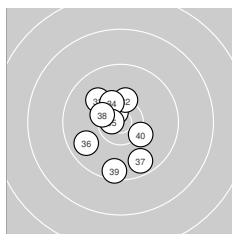

Serie 1: 98.1 (93)

9.8 ↗	9.5 ↘	9.2 ↘	9.6 ←	10.3* →
9.8 ↗	10.5* ↑	10.4* ↑	9.8 ↘	9.2 ↗

beste Teiler: 359.0 (7.), 458.1 (8.), 492.6 (5.)
 Trefferlage: 1.35 mm links, 2.43 mm hoch
 Streuwert: 7.00, horizontal: 7.82, vertikal: 6.07

Serie 2: 100.5 (96)

10.2 ↓	8.7 ↘	9.7 ↓	10.0 ↓	10.2 →
10.1 ↖	10.8* ←	10.8* →	9.8 ↑	10.2 ↑

beste Teiler: 81.4 (18.), 94.5 (17.), 568.0 (20.)
 Trefferlage: 1.89 mm rechts, 1.08 mm tief
 Streuwert: 6.13, horizontal: 5.76, vertikal: 6.48

Serie 3: 99.0 (94)

8.8 →	10.4* ↘	9.9 ↘	10.5* ↑	8.3 ↘
10.7* ↓	10.2 ↗	10.1 ↘	9.8 ←	10.3* ←

beste Teiler: 203.3 (26.), 368.4 (24.), 431.8 (22.)
 Trefferlage: 3.10 mm rechts, 0.36 mm hoch
 Streuwert: 7.34, horizontal: 9.28, vertikal: 4.64

Serie 4: 101.6 (97)

10.6* ↘	10.3* ↑	10.0 ↘	10.3* ↘	10.7* ←
9.8 ↗	9.7 ↓	10.4* ↖	9.5 ↓	10.3 ↘

beste Teiler: 202.3 (35.), 249.2 (31.), 452.3 (38.)
 Trefferlage: 1.35 mm links, 0.90 mm tief
 Streuwert: 4.97, horizontal: 3.97, vertikal: 5.80