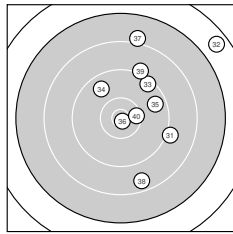

Ergebnis: **350** (366.9)  
 Serien: 86 88 89 87  
 Zähler: 10 16 9 4 1 0 0 0 0 0  
 Innenzehner: 5  
 Weitesten: 3439 (32.), 3005 (27.), 2705 (5.)  
 beste Teiler: 99.4 (36.), 183.0 (19.), 296.9 (11.)  
 Trefferlage: 2.05 mm rechts, 3.09 mm hoch  
 Streuwert: 11.37, horizontal: 10.95, vertikal: 11.76

**Serie 1:**  
 8.0 ↘                      9.6 ←                      10.0 ↑                      10.3 ↘                      7.6 ↘  
 9.3 ↓                      9.1 ↖                      7.6 ↑                      9.6 ↗                      8.5 ↑  
 beste Teiler: 498.6 (4.), 784.6 (3.), 1084.6 (9.)  
 Trefferlage: 5.64 mm links, 8.29 mm hoch  
 Streuwert: 10.65, horizontal: 9.73, vertikal: 11.50

**Serie 2:**  
 10.6 \*                      7.9 ↙                      9.7 ↗                      8.6 →                      9.4 →  
 8.4 ↗                      9.4 ↗                      9.0 →                      10.7 \*                      9.4 ↗  
 beste Teiler: 183.0 (19.), 296.9 (11.), 1009.8 (13.)  
 Trefferlage: 6.74 mm rechts, 2.45 mm hoch  
 Streuwert: 9.68, horizontal: 10.87, vertikal: 8.31

**Serie 4:**  
 9.1 →                      6.7 ↗                      9.4 ↗                      9.7 ↘                      9.6 →  
 10.8 \*                      8.1 ↑                      8.6 ↓                      9.1 ↑                      10.4 \*  
 beste Teiler: 99.4 (36.), 454.8 (40.), 993.4 (34.)  
 Trefferlage: 7.49 mm rechts, 5.61 mm hoch  
 Streuwert: 10.58, horizontal: 8.69, vertikal: 12.18