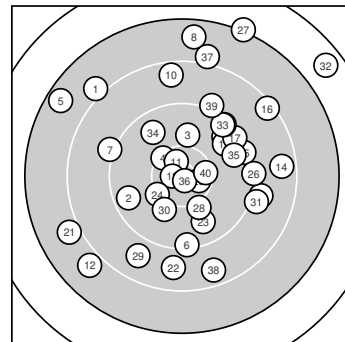

Ergebnis: **350** (366.9)  
 Serien: 86 88 89 87  
 Zähler: 10 16 9 4 1 0 0 0 0 0  
 Innenzehner: 5  
 Weitesten: 3439 (32.), 3005 (27.), 2705 (5.)  
 beste Teiler: 99.4 (36.), 183.0 (19.), 296.9 (11.)  
 Trefferlage: 2.05 mm rechts, 3.09 mm hoch  
 Streuwert: 11.37, horizontal: 10.95, vertikal: 11.76

**Serie 1:**  
 8.0 ↘                      9.6 ←                      10.0 ↑                      10.3 ↘                      7.6 ↘  
 9.3 ↓                      9.1 ↖                      7.6 ↑                      9.6 ↗                      8.5 ↑  
 beste Teiler: 498.6 (4.), 784.6 (3.), 1084.6 (9.)  
 Trefferlage: 5.64 mm links, 8.29 mm hoch  
 Streuwert: 10.65, horizontal: 9.73, vertikal: 11.50

**Serie 2:**  
 10.6 \*                      7.9 ↙                      9.7 ↗                      8.6 →                      9.4 →  
 8.4 ↗                      9.4 ↗                      9.0 →                      10.7 \*                      9.4 ↗  
 beste Teiler: 183.0 (19.), 296.9 (11.), 1009.8 (13.)  
 Trefferlage: 6.74 mm rechts, 2.45 mm hoch  
 Streuwert: 9.68, horizontal: 10.87, vertikal: 8.31

**Serie 4:**  
 9.1 →                      6.7 ↗                      9.4 ↗                      9.7 ↘                      9.6 →  
 10.8 \*                      8.1 ↑                      8.6 ↓                      9.1 ↑                      10.4 \*  
 beste Teiler: 99.4 (36.), 454.8 (40.), 993.4 (34.)  
 Trefferlage: 7.49 mm rechts, 5.61 mm hoch  
 Streuwert: 10.58, horizontal: 8.69, vertikal: 12.18