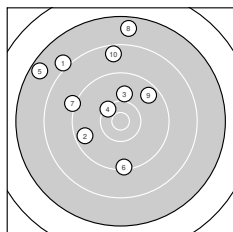

Ergebnis: **350** (366.9)  
 Serien: 86 88 89 87  
 Zähler: 10 16 9 4 1 0 0 0 0 0  
 Innenzehner: 5  
 Weitesten: 3439 (32.), 3005 (27.), 2705 (5.)  
 beste Teiler: 99.4 (36.), 183.0 (19.), 296.9 (11.)  
 Trefferlage: 2.05 mm rechts, 3.09 mm hoch  
 Streuwert: 11.37, horizontal: 10.95, vertikal: 11.76

**Serie 1:**  
 8.0 ↘                      9.6 ←                      10.0 ↑                      10.3 ↘                      7.6 ↘  
 9.3 ↓                      9.1 ↖                      7.6 ↑                      9.6 ↗                      8.5 ↑  
 beste Teiler: 498.6 (4.), 784.6 (3.), 1084.6 (9.)  
 Trefferlage: 5.64 mm links, 8.29 mm hoch  
 Streuwert: 10.65, horizontal: 9.73, vertikal: 11.50

**Serie 2:**  
 10.6 \*                      7.9 ↙                      9.7 ↗                      8.6 →                      9.4 →  
 8.4 ↗                      9.4 ↗                      9.0 →                      10.7 \*                      9.4 ↗  
 beste Teiler: 183.0 (19.), 296.9 (11.), 1009.8 (13.)  
 Trefferlage: 6.74 mm rechts, 2.45 mm hoch  
 Streuwert: 9.68, horizontal: 10.87, vertikal: 8.31

**Serie 4:**  
 9.1 →                      6.7 ↗                      9.4 ↗                      9.7 ↘                      9.6 →  
 10.8 \*                      8.1 ↑                      8.6 ↓                      9.1 ↑                      10.4 \*  
 beste Teiler: 99.4 (36.), 454.8 (40.), 993.4 (34.)  
 Trefferlage: 7.49 mm rechts, 5.61 mm hoch  
 Streuwert: 10.58, horizontal: 8.69, vertikal: 12.18