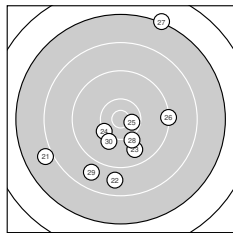

Ergebnis: **350** (366.9)  
 Serien: 86 88 89 87  
 Zähler: 10 16 9 4 1 0 0 0 0 0  
 Innenzehner: 5  
 Weitesten: 3439 (32.), 3005 (27.), 2705 (5.)  
 beste Teiler: 99.4 (36.), 183.0 (19.), 296.9 (11.)  
 Trefferlage: 2.05 mm rechts, 3.09 mm hoch  
 Streuwert: 11.37, horizontal: 10.95, vertikal: 11.76

**Serie 1:**  
 8.0 ↘                      9.6 ←                      10.0 ↑                      10.3 ↘                      7.6 ↘  
 9.3 ↓                      9.1 ↖                      7.6 ↑                      9.6 ↗                      8.5 ↑  
 beste Teiler: 498.6 (4.), 784.6 (3.), 1084.6 (9.)  
 Trefferlage: 5.64 mm links, 8.29 mm hoch  
 Streuwert: 10.65, horizontal: 9.73, vertikal: 11.50

**Serie 2:**  
 10.6 \*                      7.9 ↙                      9.7 ↗                      8.6 →                      9.4 →  
 8.4 ↗                      9.4 ↗                      9.0 →                      10.7 \*                      9.4 ↗  
 beste Teiler: 183.0 (19.), 296.9 (11.), 1009.8 (13.)  
 Trefferlage: 6.74 mm rechts, 2.45 mm hoch  
 Streuwert: 9.68, horizontal: 10.87, vertikal: 8.31

**Serie 4:**  
 9.1 →                      6.7 ↗                      9.4 ↗                      9.7 ↘                      9.6 →  
 10.8 \*                      8.1 ↑                      8.6 ↓                      9.1 ↑                      10.4 \*  
 beste Teiler: 99.4 (36.), 454.8 (40.), 993.4 (34.)  
 Trefferlage: 7.49 mm rechts, 5.61 mm hoch  
 Streuwert: 10.58, horizontal: 8.69, vertikal: 12.18