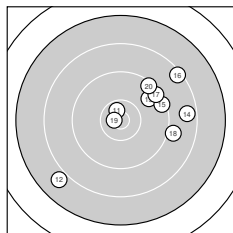

Ergebnis: **350** (366.9)  
 Serien: 86 88 89 87  
 Zähler: 10 16 9 4 1 0 0 0 0 0  
 Innenzehner: 5  
 Weitesten: 3439 (32.), 3005 (27.), 2705 (5.)  
 beste Teiler: 99.4 (36.), 183.0 (19.), 296.9 (11.)  
 Trefferlage: 2.05 mm rechts, 3.09 mm hoch  
 Streuwert: 11.37, horizontal: 10.95, vertikal: 11.76

**Serie 1:**  
 8.0 ↘                      9.6 ←                      10.0 ↑                      10.3 ↘                      7.6 ↘  
 9.3 ↓                      9.1 ↖                      7.6 ↑                      9.6 ↗                      8.5 ↑  
 beste Teiler: 498.6 (4.), 784.6 (3.), 1084.6 (9.)  
 Trefferlage: 5.64 mm links, 8.29 mm hoch  
 Streuwert: 10.65, horizontal: 9.73, vertikal: 11.50

**Serie 2:**  
 10.6 \*                      7.9 ↙                      9.7 ↗                      8.6 →                      9.4 →  
 8.4 ↗                      9.4 ↗                      9.0 →                      10.7 \*                      9.4 ↗  
 beste Teiler: 183.0 (19.), 296.9 (11.), 1009.8 (13.)  
 Trefferlage: 6.74 mm rechts, 2.45 mm hoch  
 Streuwert: 9.68, horizontal: 10.87, vertikal: 8.31

**Serie 4:**  
 9.1 →                      6.7 ↗                      9.4 ↗                      9.7 ↘                      9.6 →  
 10.8 \*                      8.1 ↑                      8.6 ↓                      9.1 ↑                      10.4 \*  
 beste Teiler: 99.4 (36.), 454.8 (40.), 993.4 (34.)  
 Trefferlage: 7.49 mm rechts, 5.61 mm hoch  
 Streuwert: 10.58, horizontal: 8.69, vertikal: 12.18