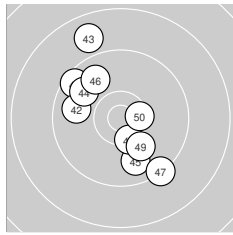

Serie 1: 98.1 (94)

9.5 ↘ 9.3 ↙ 10.2 ↑ 9.3 ↘ 9.8 ↘
 10.4* ↖ 10.2 ↑ 8.8 ↖ 10.2 ← 10.4* →
 beste Teiler: 452.9 (10.), 472.2 (6.), 563.9 (3.)
 Trefferlage: 2.42 mm links, 0.50 mm hoch
 Streuwert: 7.12, horizontal: 7.31, vertikal: 6.93

Serie 2: 99.2 (95)

9.3 ↖ 9.8 ← 9.9 ↑ 10.2 ↓ 10.0 ←
 10.0 ← 9.9 ↘ 10.1 ↘ 9.2 → 10.8* ↓
 beste Teiler: 141.7 (20.), 573.4 (14.), 698.5 (18.)
 Trefferlage: 2.18 mm links, 0.13 mm hoch
 Streuwert: 6.39, horizontal: 7.49, vertikal: 5.06

Serie 3: 100.1 (97)

8.8 ↑ 10.0 ← 10.0 ↑ 9.1 ← 10.1 ↓
 10.3 ↖ 10.8* → 10.7* ↑ 10.2 → 10.1 ↗
 beste Teiler: 112.3 (27.), 210.3 (28.), 555.3 (26.)
 Trefferlage: 0.90 mm links, 2.02 mm hoch
 Streuwert: 6.47, horizontal: 6.19, vertikal: 6.74

Serie 4: 100.7 (98)

10.1 ← 10.3 ↗ 9.2 → 10.1 → 9.4 ↘
 10.5* → 10.1 → 10.7* ↓ 10.0 → 10.3 ↘
 beste Teiler: 199.3 (38.), 368.9 (36.), 531.7 (40.)
 Trefferlage: 4.55 mm rechts, 0.20 mm tief
 Streuwert: 4.81, horizontal: 5.41, vertikal: 4.12