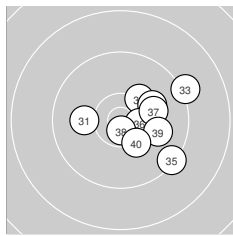

Ergebnis: **597.0** (572)
 Serien: 98.1 99.2 100.1 100.7 98.3 100.6
 Zähler: 35 22 3 0 0 0 0 0 0 0
 Innenzehner: 14
 Weitester: 1734 (21.), 1694 (8.), 1667 (43.)
 beste Teiler: 53.1 (58.), 112.3 (27.), 141.7 (20.)
 Trefferlage: 0.59 mm links, 0.42 mm hoch
 Streuwert: 6.42, horizontal: 6.78, vertikal: 6.04

Serie 1: 98.1 (94)

9.5 ↘ 9.3 ↙ 10.2 ↑ 9.3 ↘ 9.8 ↘
 10.4* ↖ 10.2 ↑ 8.8 ↖ 10.2 ← 10.4* →
 beste Teiler: 452.9 (10.), 472.2 (6.), 563.9 (3.)
 Trefferlage: 2.42 mm links, 0.50 mm hoch
 Streuwert: 7.12, horizontal: 7.31, vertikal: 6.93

Serie 2: 99.2 (95)

9.3 ↖ 9.8 ← 9.9 ↑ 10.2 ↓ 10.0 ←
 10.0 ← 9.9 ↘ 10.1 ↘ 9.2 → 10.8* ↓
 beste Teiler: 141.7 (20.), 573.4 (14.), 698.5 (18.)
 Trefferlage: 2.18 mm links, 0.13 mm hoch
 Streuwert: 6.39, horizontal: 7.49, vertikal: 5.06

Serie 3: 100.1 (97)

8.8 ↑ 10.0 ← 10.0 ↑ 9.1 ← 10.1 ↓
 10.3 ↖ 10.8* → 10.7* ↑ 10.2 → 10.1 ↗
 beste Teiler: 112.3 (27.), 210.3 (28.), 555.3 (26.)
 Trefferlage: 0.90 mm links, 2.02 mm hoch
 Streuwert: 6.47, horizontal: 6.19, vertikal: 6.74