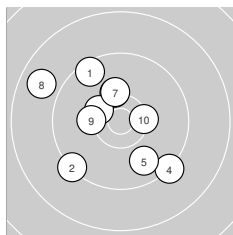

Ergebnis: **597.0** (572)
 Serien: 98.1 99.2 100.1 100.7 98.3 100.6
 Zähler: 35 22 3 0 0 0 0 0 0 0
 Innenzehner: 14
 Weitester: 1734 (21.), 1694 (8.), 1667 (43.)
 beste Teiler: 53.1 (58.), 112.3 (27.), 141.7 (20.)
 Trefferlage: 0.59 mm links, 0.42 mm hoch
 Streuwert: 6.42, horizontal: 6.78, vertikal: 6.04

Serie 1: 98.1 (94)

9.5 ↘ 9.3 ↙ 10.2 ↑ 9.3 ↘ 9.8 ↘
 10.4* ↖ 10.2 ↑ 8.8 ↖ 10.2 ← 10.4* →
 beste Teiler: 452.9 (10.), 472.2 (6.), 563.9 (3.)
 Trefferlage: 2.42 mm links, 0.50 mm hoch
 Streuwert: 7.12, horizontal: 7.31, vertikal: 6.93

Serie 5: 98.3 (92)

9.6 ↖ 9.9 ← 8.9 ↘ 9.9 ↖ 9.9 ↓
 9.8 ↖ 9.3 ↘ 10.4* ↓ 10.1 ↘ 10.5* →
 beste Teiler: 370.8 (50.), 447.7 (48.), 671.2 (49.)
 Trefferlage: 1.57 mm links, 0.87 mm hoch
 Streuwert: 7.17, horizontal: 6.14, vertikal: 8.06

Serie 6: 100.6 (96)

9.7 → 10.2 ↑ 10.3* ↙ 10.5* ↘ 9.3 ←
 10.6* ↖ 10.5* ↑ 10.9* → 9.5 ← 9.1 ↓
 beste Teiler: 53.1 (58.), 248.2 (56.), 331.9 (57.)
 Trefferlage: 1.06 mm links, 0.77 mm tief
 Streuwert: 6.39, horizontal: 7.00, vertikal: 5.72