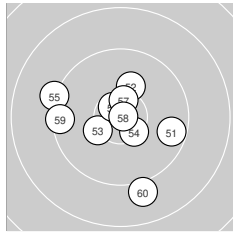

Serie 2: 99.2 (95)

9.3 ↖ 9.8 ← 9.9 ↑ 10.2 ↓ 10.0 ←
 10.0 ← 9.9 ↘ 10.1 ↘ 9.2 → 10.8* ↓
 beste Teiler: 141.7 (20.), 573.4 (14.), 698.5 (18.)
 Trefferlage: 2.18 mm links, 0.13 mm hoch
 Streuwert: 6.39, horizontal: 7.49, vertikal: 5.06

Serie 3: 100.1 (97)

8.8 ↑ 10.0 ← 10.0 ↑ 9.1 ← 10.1 ↓
 10.3 ↖ 10.8* → 10.7* ↑ 10.2 → 10.1 ↗
 beste Teiler: 112.3 (27.), 210.3 (28.), 555.3 (26.)
 Trefferlage: 0.90 mm links, 2.02 mm hoch
 Streuwert: 6.47, horizontal: 6.19, vertikal: 6.74

Serie 4: 100.7 (98)

10.1 ← 10.3 ↗ 9.2 → 10.1 → 9.4 ↘
 10.5* → 10.1 → 10.7* ↓ 10.0 → 10.3 ↘
 beste Teiler: 199.3 (38.), 368.9 (36.), 531.7 (40.)
 Trefferlage: 4.55 mm rechts, 0.20 mm tief
 Streuwert: 4.81, horizontal: 5.41, vertikal: 4.12

Serie 5: 98.3 (92)

9.6 ↖ 9.9 ← 8.9 ↘ 9.9 ↖ 9.9 ↓
 9.8 ↖ 9.3 ↘ 10.4* ↓ 10.1 ↘ 10.5* →
 beste Teiler: 370.8 (50.), 447.7 (48.), 671.2 (49.)
 Trefferlage: 1.57 mm links, 0.87 mm hoch
 Streuwert: 7.17, horizontal: 6.14, vertikal: 8.06