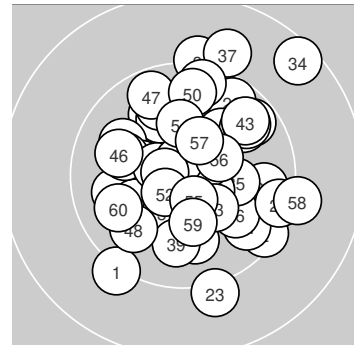

Serie 1: 99.1 (95)

9.2 ↙	9.5 ↘	9.2 ↑	9.9 ↖	10.4* ↓
10.0 ↓	10.1 ↗	10.3 ↓	9.9 ↖	10.6* ↘

beste Teiler: 283.5 (10.), 477.0 (5.), 546.3 (8.)
 Trefferlage: 0.76 mm links, 0.64 mm tief
 Streuwert: 6.67, horizontal: 5.02, vertikal: 7.98

Serie 4: 98.7 (95)

10.4* ↓	10.1 ↗	10.5* ←	8.6 ↗	10.2 →
9.8 ↗	9.0 ↑	9.6 ↑	10.0 ↓	10.5* ↗

beste Teiler: 321.9 (33.), 326.6 (40.), 467.2 (31.)
 Trefferlage: 3.56 mm rechts, 3.91 mm hoch
 Streuwert: 6.27, horizontal: 4.91, vertikal: 7.39

Serie 5: 100.5 (94)

9.8 ↗	10.5* ↘	9.7 ↗	10.6* ↗	9.9 ↖
10.0 ↖	9.7 ↖	9.9 ↙	10.7* ↖	9.7 ↑

beste Teiler: 176.1 (49.), 300.5 (44.), 371.4 (42.)
 Trefferlage: 0.16 mm rechts, 3.72 mm hoch
 Streuwert: 5.17, horizontal: 5.16, vertikal: 5.17

Serie 6: 102.6 (98)

10.7* ←	10.6* ↙	10.3* ↘	10.2 ↑	10.6* ↓
10.4* ↗	10.4* ↑	9.2 →	10.3 ↓	9.9 ↙

beste Teiler: 216.5 (51.), 286.4 (52.), 312.9 (55.)
 Trefferlage: 1.36 mm rechts, 0.82 mm tief
 Streuwert: 4.70, horizontal: 5.45, vertikal: 3.82