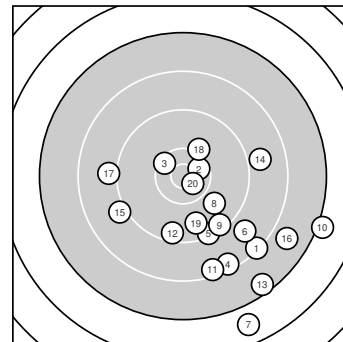

Ergebnis: **170** (179.4)
 Serien: 84 86
 Zähler: 4 7 5 3 1 0 0 0 0 0 0
 Innenzehner: 3
 Weitesten: 3363 (7.), 3083 (10.), 2784 (13.)
 beste Teiler: 255.0 (20.), 365.4 (2.), 465.2 (3.)
 Trefferlage: 6.82 mm rechts, 9.24 mm tief
 Streuwert: 10.13, horizontal: 10.75, vertikal: 9.46

Serie 1: 84 (88.8)

8.3 ↘ 10.5* ↗ 10.4* ↘
 8.8 ↘ 6.7 ↘ 9.9 ↘

8.4 ↘ 9.3 ↘
 9.4 ↘ 7.1 ↗

beste Teiler: 365.4 (2.), 465.2 (3.), 860.0 (8.)
 Trefferlage: 9.88 mm rechts, 10.93 mm tief
 Streuwert: 9.18, horizontal: 8.72, vertikal: 9.63

Serie 2: 86 (90.6)

8.4 ↘ 9.5 ↓ 7.5 ↘
 7.8 ↘ 9.0 ← 10.1 ↗

8.9 → 9.1 ↖
 9.7 ↘ 10.6* ↘

beste Teiler: 255.0 (20.), 646.9 (18.), 1009.0 (19.)
 Trefferlage: 3.75 mm rechts, 7.56 mm tief
 Streuwert: 10.89, horizontal: 12.13, vertikal: 9.49