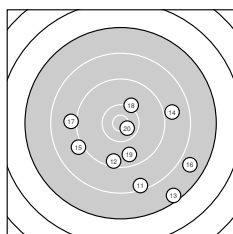

Ergebnis: **170** (179.4)
 Serien: 84 86
 Zähler: 4 7 5 3 1 0 0 0 0 0 0
 Innenzehner: 3
 Weitesten: 3363 (7.), 3083 (10.), 2784 (13.)
 beste Teiler: 255.0 (20.), 365.4 (2.), 465.2 (3.)
 Trefferlage: 6.82 mm rechts, 9.24 mm tief
 Streuwert: 10.13, horizontal: 10.75, vertikal: 9.46

Serie 1: 84 (88.8)

8.3 ↘ 10.5* ↗ 10.4* ↘
 8.8 ↘ 6.7 ↘ 9.9 ↘

8.4 ↘ 9.3 ↘
 9.4 ↘ 7.1 ↗

beste Teiler: 365.4 (2.), 465.2 (3.), 860.0 (8.)
 Trefferlage: 9.88 mm rechts, 10.93 mm tief
 Streuwert: 9.18, horizontal: 8.72, vertikal: 9.63

Serie 2: 86 (90.6)

8.4 ↘ 9.5 ↓ 7.5 ↘
 7.8 ↘ 9.0 ← 10.1 ↗

8.9 → 9.1 ↖
 9.7 ↘ 10.6* ↘

beste Teiler: 255.0 (20.), 646.9 (18.), 1009.0 (19.)
 Trefferlage: 3.75 mm rechts, 7.56 mm tief
 Streuwert: 10.89, horizontal: 12.13, vertikal: 9.49