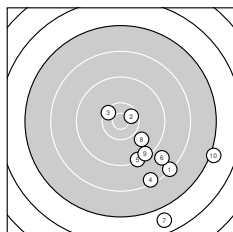

Ergebnis: **170** (179.4)
 Serien: 84 86
 Zähler: 4 7 5 3 1 0 0 0 0 0 0
 Innenzehner: 3
 Weitesten: 3363 (7.), 3083 (10.), 2784 (13.)
 beste Teiler: 255.0 (20.), 365.4 (2.), 465.2 (3.)
 Trefferlage: 6.82 mm rechts, 9.24 mm tief
 Streuwert: 10.13, horizontal: 10.75, vertikal: 9.46

Serie 1: 84 (88.8)

8.3 ↘ 10.5* ↗ 10.4* ↘
 8.8 ↘ 6.7 ↘ 9.9 ↘

8.4 ↘ 9.3 ↘
 9.4 ↘ 7.1 ↗

beste Teiler: 365.4 (2.), 465.2 (3.), 860.0 (8.)
 Trefferlage: 9.88 mm rechts, 10.93 mm tief
 Streuwert: 9.18, horizontal: 8.72, vertikal: 9.63

Serie 2: 86 (90.6)

8.4 ↘ 9.5 ↓ 7.5 ↘
 7.8 ↘ 9.0 ← 10.1 ↗

8.9 → 9.1 ↖
 9.7 ↘ 10.6* ↘

beste Teiler: 255.0 (20.), 646.9 (18.), 1009.0 (19.)
 Trefferlage: 3.75 mm rechts, 7.56 mm tief
 Streuwert: 10.89, horizontal: 12.13, vertikal: 9.49