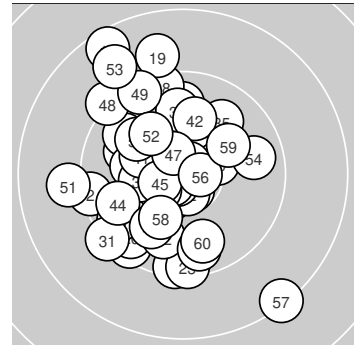

Ergebnis: **600.7** (571)
 Serien: 100.4 98.2 102.6 101.9 100.8 96.8
 Zähler: 34 23 3 0 0 0 0 0 0 0
 Innenzehner: 22
 Weitester: 2063 (57.), 1881 (12.), 1637 (53.)
 beste Teiler: 138.9 (16.), 147.5 (30.), 154.9 (25.)
 Trefferlage: 2.76 mm links, 0.40 mm hoch
 Streuwert: 5.94, horizontal: 4.88, vertikal: 6.84

Serie 1: 100.4 (95)

10.5* ↙	9.4 ←	9.5 ↘	9.5 ↓	9.9 ↘
10.7* ←	9.4 ↘	10.3* ↘	10.6* ↘	10.6* ↘

beste Teiler: 222.3 (6.), 296.5 (9.), 314.6 (10.)
 Trefferlage: 4.02 mm links, 1.72 mm tief
 Streuwert: 5.29, horizontal: 3.50, vertikal: 6.62

Serie 5: 100.8 (97)

10.2 ↘	10.0 ↑	10.8* ↗	9.8 ←	10.6* ←
10.0 ↘	10.6* ↘	9.3 ↘	9.5 ↘	10.0 ↘

beste Teiler: 157.5 (43.), 293.1 (47.), 313.1 (45.)
 Trefferlage: 4.09 mm links, 2.60 mm hoch
 Streuwert: 4.68, horizontal: 3.68, vertikal: 5.50

Serie 6: 96.8 (92)

9.1 ←	10.1 ↘	8.9 ↘	9.8 →	9.7 ↓
10.7* →	8.4 ↘	10.2 ↘	10.1 →	9.8 ↓

beste Teiler: 223.1 (56.), 627.0 (58.), 662.6 (52.)
 Trefferlage: 0.39 mm rechts, 1.67 mm tief
 Streuwert: 8.45, horizontal: 8.24, vertikal: 8.65