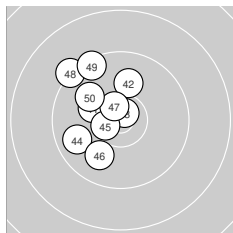

Serie 2: 98.2 (94)

10.6* ↘	8.6 ↘	9.8 ↑	10.0 ↘	10.0 ↘
10.8* ↘	10.3* ↘	9.5 ↑	9.0 ↑	9.6 ↘

beste Teiler: 138.9 (16.), 242.1 (11.), 504.6 (17.)
 Trefferlage: 3.99 mm links, 4.48 mm hoch
 Streuwert: 6.34, horizontal: 3.56, vertikal: 8.23

Serie 3: 102.6 (97)

10.2 ←	10.6* ↓	9.5 ↓	10.6* ←	10.8* ↘
9.8 ↘	10.5* ↑	10.1 ←	9.7 ↘	10.8* ↘

beste Teiler: 147.5 (30.), 154.9 (25.), 261.9 (22.)
 Trefferlage: 2.98 mm links, 1.23 mm tief
 Streuwert: 4.29, horizontal: 3.70, vertikal: 4.81

Serie 4: 101.9 (96)

9.3 ↘	9.9 ↓	10.5* ↘	10.5* ↘	9.9 ↗
10.7* ↘	10.5* ↘	10.3 ←	9.9 ↑	10.4* →

beste Teiler: 192.3 (36.), 359.5 (34.), 362.5 (37.)
 Trefferlage: 1.91 mm links, 0.00 mm
 Streuwert: 4.91, horizontal: 4.32, vertikal: 5.44

Serie 5: 100.8 (97)

10.2 ↘	10.0 ↑	10.8* ↗	9.8 ←	10.6* ←
10.0 ↘	10.6* ↘	9.3 ↘	9.5 ↘	10.0 ↘

beste Teiler: 157.5 (43.), 293.1 (47.), 313.1 (45.)
 Trefferlage: 4.09 mm links, 2.60 mm hoch
 Streuwert: 4.68, horizontal: 3.68, vertikal: 5.50