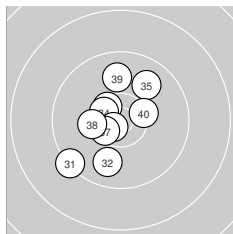

Serie 1: 100.4 (95)

10.5* ↙	9.4 ←	9.5 ↘	9.5 ↓	9.9 ↘
10.7* ←	9.4 ↘	10.3* ↘	10.6* ↘	10.6* ↘

beste Teiler: 222.3 (6.), 296.5 (9.), 314.6 (10.)
 Trefferlage: 4.02 mm links, 1.72 mm tief
 Streuwert: 5.29, horizontal: 3.50, vertikal: 6.62

Serie 2: 98.2 (94)

10.6* ↘	8.6 ↘	9.8 ↑	10.0 ↘	10.0 ↘
10.8* ↘	10.3* ↘	9.5 ↑	9.0 ↑	9.6 ↘

beste Teiler: 138.9 (16.), 242.1 (11.), 504.6 (17.)
 Trefferlage: 3.99 mm links, 4.48 mm hoch
 Streuwert: 6.34, horizontal: 3.56, vertikal: 8.23

Serie 3: 102.6 (97)

10.2 ←	10.6* ↓	9.5 ↓	10.6* ←	10.8* ↘
9.8 ↘	10.5* ↑	10.1 ←	9.7 ↘	10.8* ↘

beste Teiler: 147.5 (30.), 154.9 (25.), 261.9 (22.)
 Trefferlage: 2.98 mm links, 1.23 mm tief
 Streuwert: 4.29, horizontal: 3.70, vertikal: 4.81

Serie 4: 101.9 (96)

9.3 ↘	9.9 ↓	10.5* ↘	10.5* ↘	9.9 ↗
10.7* ↘	10.5* ↘	10.3 ←	9.9 ↑	10.4* →

beste Teiler: 192.3 (36.), 359.5 (34.), 362.5 (37.)
 Trefferlage: 1.91 mm links, 0.00 mm
 Streuwert: 4.91, horizontal: 4.32, vertikal: 5.44