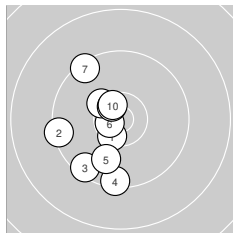

Ergebnis: **600.7** (571)
 Serien: 100.4 98.2 102.6 101.9 100.8 96.8
 Zähler: 34 23 3 0 0 0 0 0 0 0
 Innenzehner: 22
 Weitester: 2063 (57.), 1881 (12.), 1637 (53.)
 beste Teiler: 138.9 (16.), 147.5 (30.), 154.9 (25.)
 Trefferlage: 2.76 mm links, 0.40 mm hoch
 Streuwert: 5.94, horizontal: 4.88, vertikal: 6.84

Serie 1: 100.4 (95)

10.5* ↙	9.4 ←	9.5 ↘	9.5 ↓	9.9 ↘
10.7* ←	9.4 ↘	10.3* ↘	10.6* ↘	10.6* ↘

beste Teiler: 222.3 (6.), 296.5 (9.), 314.6 (10.)
 Trefferlage: 4.02 mm links, 1.72 mm tief
 Streuwert: 5.29, horizontal: 3.50, vertikal: 6.62

Serie 5: 100.8 (97)

10.2 ↘	10.0 ↑	10.8* ↗	9.8 ←	10.6* ←
10.0 ↘	10.6* ↘	9.3 ↘	9.5 ↘	10.0 ↘

beste Teiler: 157.5 (43.), 293.1 (47.), 313.1 (45.)
 Trefferlage: 4.09 mm links, 2.60 mm hoch
 Streuwert: 4.68, horizontal: 3.68, vertikal: 5.50

Serie 6: 96.8 (92)

9.1 ←	10.1 ↘	8.9 ↘	9.8 →	9.7 ↓
10.7* →	8.4 ↘	10.2 ↘	10.1 →	9.8 ↓

beste Teiler: 223.1 (56.), 627.0 (58.), 662.6 (52.)
 Trefferlage: 0.39 mm rechts, 1.67 mm tief
 Streuwert: 8.45, horizontal: 8.24, vertikal: 8.65