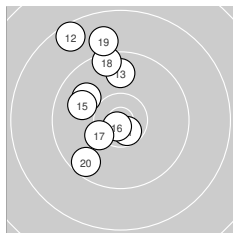

Ergebnis: **600.7** (571)
 Serien: 100.4 98.2 102.6 101.9 100.8 96.8
 Zähler: 34 23 3 0 0 0 0 0 0 0
 Innenzehner: 22
 Weitester: 2063 (57.), 1881 (12.), 1637 (53.)
 beste Teiler: 138.9 (16.), 147.5 (30.), 154.9 (25.)
 Trefferlage: 2.76 mm links, 0.40 mm hoch
 Streuwert: 5.94, horizontal: 4.88, vertikal: 6.84

Serie 1: 100.4 (95)

10.5* ↙	9.4 ←	9.5 ↘	9.5 ↓	9.9 ↘
10.7* ←	9.4 ↘	10.3* ↘	10.6* ↘	10.6* ↘

beste Teiler: 222.3 (6.), 296.5 (9.), 314.6 (10.)
 Trefferlage: 4.02 mm links, 1.72 mm tief
 Streuwert: 5.29, horizontal: 3.50, vertikal: 6.62

Serie 5: 100.8 (97)

10.2 ↘	10.0 ↑	10.8* ↗	9.8 ←	10.6* ←
10.0 ↘	10.6* ↘	9.3 ↘	9.5 ↘	10.0 ↘

beste Teiler: 157.5 (43.), 293.1 (47.), 313.1 (45.)
 Trefferlage: 4.09 mm links, 2.60 mm hoch
 Streuwert: 4.68, horizontal: 3.68, vertikal: 5.50

Serie 6: 96.8 (92)

9.1 ←	10.1 ↘	8.9 ↘	9.8 →	9.7 ↓
10.7* →	8.4 ↘	10.2 ↘	10.1 →	9.8 ↓

beste Teiler: 223.1 (56.), 627.0 (58.), 662.6 (52.)
 Trefferlage: 0.39 mm rechts, 1.67 mm tief
 Streuwert: 8.45, horizontal: 8.24, vertikal: 8.65