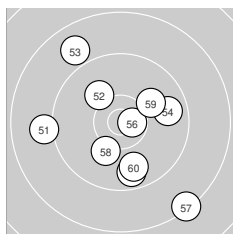

Serie 2: 98.2 (94)

10.6* ↘	8.6 ↘	9.8 ↑	10.0 ↘	10.0 ↘
10.8* ↘	10.3* ↘	9.5 ↑	9.0 ↑	9.6 ↘

beste Teiler: 138.9 (16.), 242.1 (11.), 504.6 (17.)
 Trefferlage: 3.99 mm links, 4.48 mm hoch
 Streuwert: 6.34, horizontal: 3.56, vertikal: 8.23

Serie 3: 102.6 (97)

10.2 ←	10.6* ↓	9.5 ↓	10.6* ←	10.8* ↘
9.8 ↘	10.5* ↑	10.1 ←	9.7 ↘	10.8* ↘

beste Teiler: 147.5 (30.), 154.9 (25.), 261.9 (22.)
 Trefferlage: 2.98 mm links, 1.23 mm tief
 Streuwert: 4.29, horizontal: 3.70, vertikal: 4.81

Serie 4: 101.9 (96)

9.3 ↘	9.9 ↓	10.5* ↘	10.5* ↘	9.9 ↗
10.7* ↘	10.5* ↘	10.3 ←	9.9 ↑	10.4* →

beste Teiler: 192.3 (36.), 359.5 (34.), 362.5 (37.)
 Trefferlage: 1.91 mm links, 0.00 mm
 Streuwert: 4.91, horizontal: 4.32, vertikal: 5.44

Serie 5: 100.8 (97)

10.2 ↘	10.0 ↑	10.8* ↗	9.8 ←	10.6* ←
10.0 ↘	10.6* ↘	9.3 ↘	9.5 ↘	10.0 ↘

beste Teiler: 157.5 (43.), 293.1 (47.), 313.1 (45.)
 Trefferlage: 4.09 mm links, 2.60 mm hoch
 Streuwert: 4.68, horizontal: 3.68, vertikal: 5.50