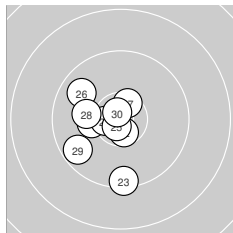

Ergebnis: **600.7** (571)
 Serien: 100.4 98.2 102.6 101.9 100.8 96.8
 Zähler: 34 23 3 0 0 0 0 0 0 0
 Innenzehner: 22
 Weitester: 2063 (57.), 1881 (12.), 1637 (53.)
 beste Teiler: 138.9 (16.), 147.5 (30.), 154.9 (25.)
 Trefferlage: 2.76 mm links, 0.40 mm hoch
 Streuwert: 5.94, horizontal: 4.88, vertikal: 6.84

Serie 1: 100.4 (95)

10.5* ↙	9.4 ←	9.5 ↘	9.5 ↓	9.9 ↘
10.7* ←	9.4 ↘	10.3* ↘	10.6* ↘	10.6* ↘

beste Teiler: 222.3 (6.), 296.5 (9.), 314.6 (10.)
 Trefferlage: 4.02 mm links, 1.72 mm tief
 Streuwert: 5.29, horizontal: 3.50, vertikal: 6.62

Serie 2: 98.2 (94)

10.6* ↘	8.6 ↘	9.8 ↑	10.0 ↘	10.0 ↘
10.8* ↘	10.3* ↘	9.5 ↑	9.0 ↑	9.6 ↘

beste Teiler: 138.9 (16.), 242.1 (11.), 504.6 (17.)
 Trefferlage: 3.99 mm links, 4.48 mm hoch
 Streuwert: 6.34, horizontal: 3.56, vertikal: 8.23

Serie 3: 102.6 (97)

10.2 ←	10.6* ↓	9.5 ↓	10.6* ←	10.8* ↘
9.8 ↘	10.5* ↑	10.1 ←	9.7 ↘	10.8* ↘

beste Teiler: 147.5 (30.), 154.9 (25.), 261.9 (22.)
 Trefferlage: 2.98 mm links, 1.23 mm tief
 Streuwert: 4.29, horizontal: 3.70, vertikal: 4.81