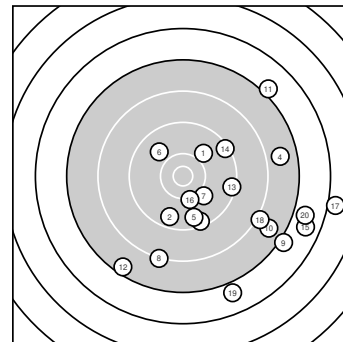

Ergebnis: **159** (167.2)
 Serien: 85 74
 Zähler: 3 6 2 5 4 0 0 0 0 0 0
 Innenzehner: 0
 Weitesten: 3973 (17.), 3394 (15.), 3283 (20.)
 beste Teiler: 624.8 (16.), 732.1 (7.), 786.7 (1.)
 Trefferlage: 12.02 mm rechts, 7.28 mm tief
 Streuwert: 13.43, horizontal: 14.63, vertikal: 12.12

Serie 1: 85 (89.3)

10.0 ↗	9.6 ↓	9.4 ↓	7.8 →	9.6 ↓
9.9 ↘	10.0 ↘	8.2 ↓	7.1 ↘	7.7 ↘

beste Teiler: 732.1 (7.), 786.7 (1.), 868.3 (6.)
 Trefferlage: 7.48 mm rechts, 7.16 mm tief
 Streuwert: 11.17, horizontal: 12.36, vertikal: 9.83

Serie 2: 74 (77.9)

7.0 ↗	7.5 ↓	9.4 →	9.3 ↗	6.7 →
10.2 ↓	6.0 →	8.1 ↘	6.9 ↓	6.8 →

beste Teiler: 624.8 (16.), 1280.8 (13.), 1289.1 (14.)
 Trefferlage: 16.56 mm rechts, 7.40 mm tief
 Streuwert: 15.28, horizontal: 15.92, vertikal: 14.61