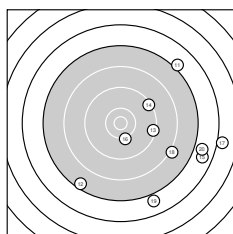

Ergebnis: **159** (167.2)
 Serien: 85 74
 Zähler: 3 6 2 5 4 0 0 0 0 0 0
 Innenzehner: 0
 Weitesten: 3973 (17.), 3394 (15.), 3283 (20.)
 beste Teiler: 624.8 (16.), 732.1 (7.), 786.7 (1.)
 Trefferlage: 12.02 mm rechts, 7.28 mm tief
 Streuwert: 13.43, horizontal: 14.63, vertikal: 12.12

Serie 1: 85 (89.3)

10.0 ↗	9.6 ↓	9.4 ↓	7.8 →	9.6 ↓
9.9 ↘	10.0 ↘	8.2 ↓	7.1 ↘	7.7 ↘

beste Teiler: 732.1 (7.), 786.7 (1.), 868.3 (6.)
 Trefferlage: 7.48 mm rechts, 7.16 mm tief
 Streuwert: 11.17, horizontal: 12.36, vertikal: 9.83

Serie 2: 74 (77.9)

7.0 ↗	7.5 ↓	9.4 →	9.3 ↗	6.7 →
10.2 ↓	6.0 →	8.1 ↘	6.9 ↓	6.8 →

beste Teiler: 624.8 (16.), 1280.8 (13.), 1289.1 (14.)
 Trefferlage: 16.56 mm rechts, 7.40 mm tief
 Streuwert: 15.28, horizontal: 15.92, vertikal: 14.61