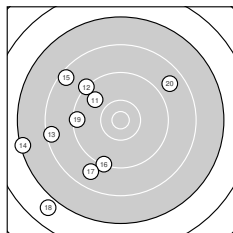

Ergebnis: **351** (369.4)
 Serien: 92 81 95 83
 Zähler: 11 15 9 4 1 0 0 0 0 0
 Innenzehner: 4
 Weitester: 3273 (18.), 2908 (14.), 2813 (32.)
 beste Teiler: 184.2 (24.), 416.8 (26.), 453.0 (31.)
 Trefferlage: 4.39 mm links, 2.55 mm tief
 Streuwert: 10.54, horizontal: 10.15, vertikal: 10.91

Serie 1:
 10.0 ↙ 9.8 ↑ 10.3 ↘ 9.0 ↖ 8.3 ↖
 8.8 ↘ 10.1 → 9.7 ↑ 10.1 ↙ 9.5 ↙
 beste Teiler: 528.8 (3.), 660.6 (7.), 661.8 (9.)
 Trefferlage: 5.17 mm links, 3.34 mm hoch
 Streuwert: 7.82, horizontal: 7.59, vertikal: 8.04

Serie 2:
 9.8 ↘ 9.2 ↘ 8.4 ← 7.3 ← 8.5 ↘
 9.3 ↙ 8.8 ↙ 6.9 ↙ 9.4 ← 8.7 ↗
 beste Teiler: 943.7 (11.), 1253.1 (19.), 1355.0 (16.)
 Trefferlage: 11.37 mm links, 2.54 mm tief
 Streuwert: 12.01, horizontal: 11.48, vertikal: 12.51

Serie 3:
 10.4 * 8.8 ← 9.3 → 10.7 * 9.6 ↙
 10.4 * 10.3 → 10.1 ← 9.4 ← 10.1 ↘
 beste Teiler: 184.2 (24.), 416.8 (26.), 467.0 (21.)
 Trefferlage: 1.99 mm links, 1.54 mm tief
 Streuwert: 6.86, horizontal: 8.55, vertikal: 4.59