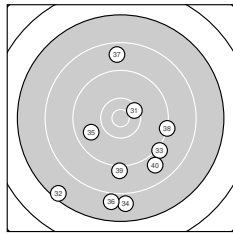

Ergebnis: **351** (369.4)
 Serien: 92 81 95 83
 Zähler: 11 15 9 4 1 0 0 0 0 0
 Innenzehner: 4
 Weitester: 3273 (18.), 2908 (14.), 2813 (32.)
 beste Teiler: 184.2 (24.), 416.8 (26.), 453.0 (31.)
 Trefferlage: 4.39 mm links, 2.55 mm tief
 Streuwert: 10.54, horizontal: 10.15, vertikal: 10.91

Serie 1:
 10.0 ↙ 9.8 ↑ 10.3 ↘ 9.0 ↖ 8.3 ↖
 8.8 ↘ 10.1 → 9.7 ↑ 10.1 ↙ 9.5 ↙
 beste Teiler: 528.8 (3.), 660.6 (7.), 661.8 (9.)
 Trefferlage: 5.17 mm links, 3.34 mm hoch
 Streuwert: 7.82, horizontal: 7.59, vertikal: 8.04

Serie 3:
 10.4 * 8.8 ← 9.3 → 10.7 * 9.6 ↙
 10.4 * 10.3 → 10.1 ← 9.4 ← 10.1 ↘
 beste Teiler: 184.2 (24.), 416.8 (26.), 467.0 (21.)
 Trefferlage: 1.99 mm links, 1.54 mm tief
 Streuwert: 6.86, horizontal: 8.55, vertikal: 4.59

Serie 4:
 10.4 * 7.4 ↙ 9.1 ↘ 7.9 ↓ 9.8 ↖
 7.9 ↓ 8.7 ↑ 9.2 → 9.1 ↓ 8.9 ↘
 beste Teiler: 453.0 (31.), 940.6 (35.), 1373.2 (38.)
 Trefferlage: 0.94 mm rechts, 9.49 mm tief
 Streuwert: 11.64, horizontal: 9.53, vertikal: 13.42