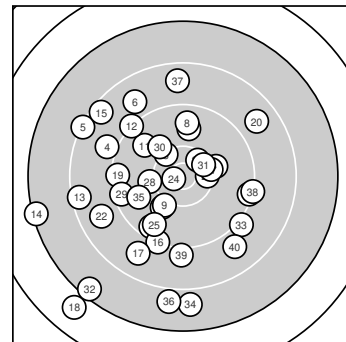

Ergebnis: **351** (369.4)
 Serien: 92 81 95 83
 Zähler: 11 15 9 4 1 0 0 0 0 0
 Innenzehner: 4
 Weitester: 3273 (18.), 2908 (14.), 2813 (32.)
 beste Teiler: 184.2 (24.), 416.8 (26.), 453.0 (31.)
 Trefferlage: 4.39 mm links, 2.55 mm tief
 Streuwert: 10.54, horizontal: 10.15, vertikal: 10.91

Serie 1:
 10.0 ↙ 9.8 ↑ 10.3 ↘ 9.0 ↖ 8.3 ↖
 8.8 ↘ 10.1 → 9.7 ↑ 10.1 ↙ 9.5 ↙
 beste Teiler: 528.8 (3.), 660.6 (7.), 661.8 (9.)
 Trefferlage: 5.17 mm links, 3.34 mm hoch
 Streuwert: 7.82, horizontal: 7.59, vertikal: 8.04

Serie 3:
 10.4 * 8.8 ← 9.3 → 10.7 * 9.6 ↙
 10.4 * 10.3 → 10.1 ← 9.4 ← 10.1 ↘
 beste Teiler: 184.2 (24.), 416.8 (26.), 467.0 (21.)
 Trefferlage: 1.99 mm links, 1.54 mm tief
 Streuwert: 6.86, horizontal: 8.55, vertikal: 4.59

Serie 4:
 10.4 * 7.4 ↙ 9.1 ↘ 7.9 ↓ 9.8 ↖
 7.9 ↓ 8.7 ↑ 9.2 → 9.1 ↓ 8.9 ↘
 beste Teiler: 453.0 (31.), 940.6 (35.), 1373.2 (38.)
 Trefferlage: 0.94 mm rechts, 9.49 mm tief
 Streuwert: 11.64, horizontal: 9.53, vertikal: 13.42