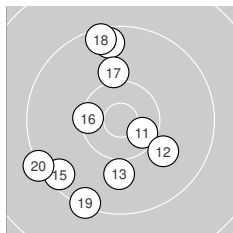

Ergebnis: **302.9** (291)
 Serien: 102.7 97.9 102.3
 Zähler: 21 9 0 0 0 0 0 0 0 0
 Innenzehner: 9
 Weitestе: 1376 (20.), 1317 (19.), 1221 (18.)
 beste Teiler: 161.1 (7.), 193.2 (3.), 218.2 (22.)
 Trefferlage: 2.13 mm links, 0.71 mm tief
 Streuwert: 5.26, horizontal: 4.24, vertikal: 6.11

Serie 1:
 10.6 * 10.4 * 10.7 * 10.3 ↘ 10.0 ↖
 10.2 ↗ 10.7 * 9.9 ↘ 10.2 ↑ 9.7 ↓
 beste Teiler: 161.1 (7.), 193.2 (3.), 282.6 (1.)
 Trefferlage: 1.40 mm links, 0.49 mm hoch
 Streuwert: 4.34, horizontal: 3.18, vertikal: 5.25

Serie 2:
 10.5 * 10.0 ↘ 10.0 ↓ 9.5 ↑ 9.5 ↘
 10.4 ← 10.1 ↑ 9.4 ↑ 9.3 ↘ 9.2 ↘
 beste Teiler: 367.3 (11.), 478.0 (16.), 708.6 (17.)
 Trefferlage: 2.73 mm links, 1.04 mm tief
 Streuwert: 7.11, horizontal: 5.39, vertikal: 8.49

Serie 3:
 9.6 ← 10.7 * 10.1 ↑ 10.1 ↓ 10.6 *
 9.9 ↘ 10.4 * 10.4 * 10.2 ↘ 10.3 ←
 beste Teiler: 218.2 (22.), 297.8 (25.), 414.4 (28.)
 Trefferlage: 2.26 mm links, 1.60 mm tief
 Streuwert: 4.24, horizontal: 4.21, vertikal: 4.26