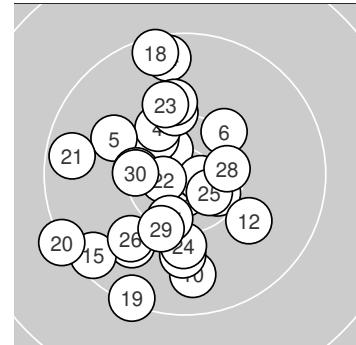

Ergebnis: **302.9** (291)
 Serien: 102.7 97.9 102.3
 Zähler: 21 9 0 0 0 0 0 0 0 0
 Innenzehner: 9
 Weitestе: 1376 (20.), 1317 (19.), 1221 (18.)
 beste Teiler: 161.1 (7.), 193.2 (3.), 218.2 (22.)
 Trefferlage: 2.13 mm links, 0.71 mm tief
 Streuwert: 5.26, horizontal: 4.24, vertikal: 6.11

Serie 1:
 10.6 * 10.4 * 10.7 * 10.3 ↘ 10.0 ↖
 10.2 ↗ 10.7 * 9.9 ↘ 10.2 ↑ 9.7 ↓
 beste Teiler: 161.1 (7.), 193.2 (3.), 282.6 (1.)
 Trefferlage: 1.40 mm links, 0.49 mm hoch
 Streuwert: 4.34, horizontal: 3.18, vertikal: 5.25

Serie 2:
 10.5 * 10.0 ↘ 10.0 ↓ 9.5 ↑ 9.5 ↘
 10.4 ← 10.1 ↑ 9.4 ↑ 9.3 ↘ 9.2 ↘
 beste Teiler: 367.3 (11.), 478.0 (16.), 708.6 (17.)
 Trefferlage: 2.73 mm links, 1.04 mm tief
 Streuwert: 7.11, horizontal: 5.39, vertikal: 8.49

Serie 3:
 9.6 ← 10.7 * 10.1 ↑ 10.1 ↓ 10.6 *
 9.9 ↘ 10.4 * 10.4 * 10.2 ↘ 10.3 ←
 beste Teiler: 218.2 (22.), 297.8 (25.), 414.4 (28.)
 Trefferlage: 2.26 mm links, 1.60 mm tief
 Streuwert: 4.24, horizontal: 4.21, vertikal: 4.26