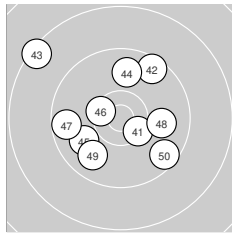

**Serie 2: 102.2 (97)**

10.5* →	10.6* ↓	10.2 ↗	9.9 ↓	9.5 ↓
10.5* →	10.3* ↗	10.7* ↗	10.5* ↓	9.5 ←

beste Teiler: 177.5 (18.), 307.1 (12.), 372.8 (16.)  
 Trefferlage: 0.04 mm rechts, 3.00 mm tief  
 Streuwert: 4.48, horizontal: 5.04, vertikal: 3.83

**Serie 3: 101.4 (97)**

10.4* ↗	10.0 ←	10.1 ←	10.4* ←	10.3 ↓
9.8 ↗	9.7 ↗	10.4* ↑	10.6* ↑	9.7 →

beste Teiler: 273.5 (29.), 437.2 (28.), 451.1 (24.)  
 Trefferlage: 0.51 mm rechts, 1.73 mm hoch  
 Streuwert: 5.09, horizontal: 5.93, vertikal: 4.09

**Serie 4: 102.0 (97)**

9.8 →	9.9 ↘	10.5* ↑	10.2 ↗	9.5 ↗
10.6* ↓	10.6* ↗	10.4* ↘	10.4* ←	10.1 ←

beste Teiler: 256.8 (37.), 302.4 (36.), 343.8 (33.)  
 Trefferlage: 1.91 mm links, 0.04 mm hoch  
 Streuwert: 4.72, horizontal: 5.22, vertikal: 4.16

**Serie 5: 97.9 (92)**

10.4* ↘	9.6 ↗	8.4 ↘	9.9 ↑	9.9 ↙
10.5* ←	9.7 ←	10.0 →	9.9 ↗	9.6 ↘

beste Teiler: 399.1 (46.), 412.0 (41.), 783.7 (48.)  
 Trefferlage: 1.56 mm links, 0.87 mm hoch  
 Streuwert: 7.57, horizontal: 8.18, vertikal: 6.91