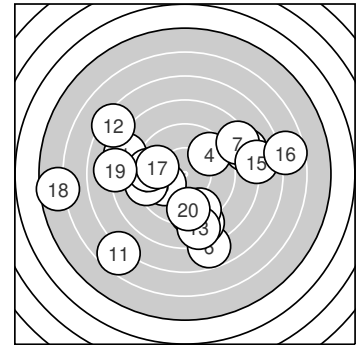

Ergebnis: **168.5** (159)
 Serien: 89.1 79.4
 Zähler: 1 7 6 3 2 1 0 0 0 0 0
 Innenzehner: 0
 Weitester: 1336 (18.), 1078 (11.), 1073 (16.)
 beste Teiler: 237.0 (3.), 298.3 (17.), 330.3 (4.)
 Trefferlage: 0.66 mm links, 1.06 mm tief
 Streuwert: 4.95, horizontal: 5.92, vertikal: 3.74

Serie 1: 89.1 (85)

8.3 ←	8.2 →	10.0 ←	9.6 ↗	9.3 ←
7.8 ↓	8.4 ↗	8.8 ↓	9.3 ↓	9.4 ↓

beste Teiler: 237.0 (3.), 330.3 (4.), 400.3 (10.)
 Trefferlage: 0.85 mm rechts, 1.24 mm tief
 Streuwert: 3.85, horizontal: 3.98, vertikal: 3.72

Serie 2: 79.4 (74)

6.6 ↙	7.3 ↖	8.6 ↓	9.4 ←	7.9 →
6.7 →	9.8 ←	5.6 ←	8.0 ←	9.5 ↓

beste Teiler: 298.3 (17.), 366.6 (20.), 385.4 (14.)
 Trefferlage: 2.19 mm links, 0.89 mm tief
 Streuwert: 5.86, horizontal: 7.28, vertikal: 3.95