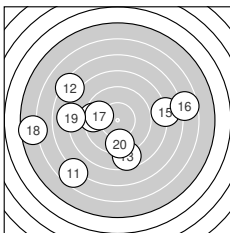

Ergebnis: **168.5** (159)
 Serien: 89.1 79.4
 Zähler: 1 7 6 3 2 1 0 0 0 0 0
 Innenzehner: 0
 Weitester: 1336 (18.), 1078 (11.), 1073 (16.)
 beste Teiler: 237.0 (3.), 298.3 (17.), 330.3 (4.)
 Trefferlage: 0.66 mm links, 1.06 mm tief
 Streuwert: 4.95, horizontal: 5.92, vertikal: 3.74

Serie 1: 89.1 (85)

8.3 ←	8.2 →	10.0 ←	9.6 ↗	9.3 ←
7.8 ↓	8.4 ↗	8.8 ↓	9.3 ↓	9.4 ↓

beste Teiler: 237.0 (3.), 330.3 (4.), 400.3 (10.)
 Trefferlage: 0.85 mm rechts, 1.24 mm tief
 Streuwert: 3.85, horizontal: 3.98, vertikal: 3.72

Serie 2: 79.4 (74)

6.6 ↙	7.3 ↖	8.6 ↓	9.4 ←	7.9 →
6.7 →	9.8 ←	5.6 ←	8.0 ←	9.5 ↓

beste Teiler: 298.3 (17.), 366.6 (20.), 385.4 (14.)
 Trefferlage: 2.19 mm links, 0.89 mm tief
 Streuwert: 5.86, horizontal: 7.28, vertikal: 3.95