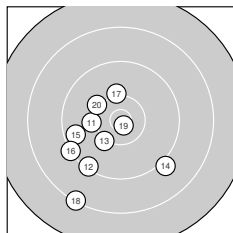

Ergebnis: **357** (373.7)
 Serien: 87 94 86 90
 Zähler: 8 23 7 2 0 0 0 0 0 0
 Innenzehner: 2
 Weitester: 2735 (5.), 2451 (27.), 2324 (34.)
 beste Teiler: 140.6 (19.), 222.6 (1.), 616.9 (13.)
 Trefferlage: 3.21 mm links, 5.45 mm tief
 Streuwert: 9.12, horizontal: 9.53, vertikal: 8.70

Serie 1:
 10.7 * 9.5 ↘ 9.4 ← 9.9 ↙ 7.5 ↘
 10.0 ↘ 8.2 ↓ 8.1 ↗ 8.5 ↘ 9.4 ↘
 beste Teiler: 222.6 (1.), 728.8 (6.), 837.3 (4.)
 Trefferlage: 6.20 mm links, 9.97 mm tief
 Streuwert: 8.65, horizontal: 9.43, vertikal: 7.80

Serie 2:
 10.1 ← 9.3 ↗ 10.2 ↗ 9.1 ↘ 9.6 ↘
 9.2 ↗ 10.2 ↑ 8.3 ↗ 10.8 * 10.1 ↘
 beste Teiler: 140.6 (19.), 616.9 (13.), 629.6 (17.)
 Trefferlage: 4.60 mm links, 4.76 mm tief
 Streuwert: 7.08, horizontal: 6.70, vertikal: 7.43

Serie 4:
 9.2 ↘ 9.3 ↘ 9.0 ↓ 8.0 ↙ 9.9 ↑
 9.6 ← 9.0 ↘ 10.2 ↓ 9.9 → 9.8 →
 beste Teiler: 625.7 (38.), 803.8 (39.), 813.2 (35.)
 Trefferlage: 2.29 mm links, 4.36 mm tief
 Streuwert: 9.27, horizontal: 9.65, vertikal: 8.87