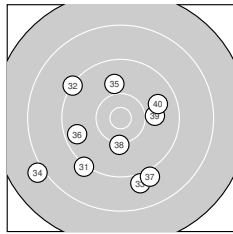

Ergebnis: **357** (373.7)
 Serien: 87 94 86 90
 Zähler: 8 23 7 2 0 0 0 0 0 0
 Innenzehner: 2
 Weitester: 2735 (5.), 2451 (27.), 2324 (34.)
 beste Teiler: 140.6 (19.), 222.6 (1.), 616.9 (13.)
 Trefferlage: 3.21 mm links, 5.45 mm tief
 Streuwert: 9.12, horizontal: 9.53, vertikal: 8.70

Serie 1:
 10.7 * 9.5 ↘ 9.4 ← 9.9 ↙ 7.5 ↘
 10.0 ↘ 8.2 ↓ 8.1 ↗ 8.5 ↘ 9.4 ↘
 beste Teiler: 222.6 (1.), 728.8 (6.), 837.3 (4.)
 Trefferlage: 6.20 mm links, 9.97 mm tief
 Streuwert: 8.65, horizontal: 9.43, vertikal: 7.80

Serie 2:
 10.1 ← 9.3 ↗ 10.2 ↗ 9.1 ↘ 9.6 ↘
 9.2 ↗ 10.2 ↑ 8.3 ↗ 10.8 * 10.1 ↘
 beste Teiler: 140.6 (19.), 616.9 (13.), 629.6 (17.)
 Trefferlage: 4.60 mm links, 4.76 mm tief
 Streuwert: 7.08, horizontal: 6.70, vertikal: 7.43

Serie 4:
 9.2 ↘ 9.3 ↘ 9.0 ↓ 8.0 ↙ 9.9 ↑
 9.6 ← 9.0 ↘ 10.2 ↓ 9.9 → 9.8 →
 beste Teiler: 625.7 (38.), 803.8 (39.), 813.2 (35.)
 Trefferlage: 2.29 mm links, 4.36 mm tief
 Streuwert: 9.27, horizontal: 9.65, vertikal: 8.87