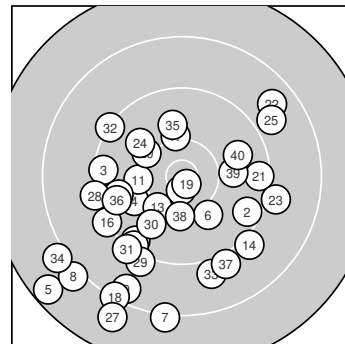

Ergebnis: **357** (373.7)
 Serien: 87 94 86 90
 Zähler: 8 23 7 2 0 0 0 0 0 0
 Innenzehner: 2
 Weitester: 2735 (5.), 2451 (27.), 2324 (34.)
 beste Teiler: 140.6 (19.), 222.6 (1.), 616.9 (13.)
 Trefferlage: 3.21 mm links, 5.45 mm tief
 Streuwert: 9.12, horizontal: 9.53, vertikal: 8.70

Serie 1:
 10.7 * 9.5 ↘ 9.4 ← 9.9 ↙ 7.5 ↘
 10.0 ↘ 8.2 ↓ 8.1 ↗ 8.5 ↘ 9.4 ↘
 beste Teiler: 222.6 (1.), 728.8 (6.), 837.3 (4.)
 Trefferlage: 6.20 mm links, 9.97 mm tief
 Streuwert: 8.65, horizontal: 9.43, vertikal: 7.80

Serie 2:
 10.1 ← 9.3 ↗ 10.2 ↗ 9.1 ↘ 9.6 ↘
 9.2 ↗ 10.2 ↑ 8.3 ↗ 10.8 * 10.1 ↘
 beste Teiler: 140.6 (19.), 616.9 (13.), 629.6 (17.)
 Trefferlage: 4.60 mm links, 4.76 mm tief
 Streuwert: 7.08, horizontal: 6.70, vertikal: 7.43

Serie 4:
 9.2 ↘ 9.3 ↘ 9.0 ↓ 8.0 ↙ 9.9 ↑
 9.6 ← 9.0 ↘ 10.2 ↓ 9.9 → 9.8 →
 beste Teiler: 625.7 (38.), 803.8 (39.), 813.2 (35.)
 Trefferlage: 2.29 mm links, 4.36 mm tief
 Streuwert: 9.27, horizontal: 9.65, vertikal: 8.87