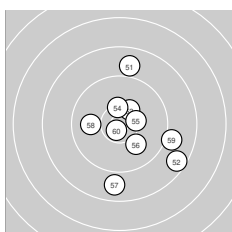

Serie 2: 101.1 (95)

9.9 → 9.8 ↖ 10.2 ↘ 10.6* ↖ 9.8 ↗
 10.1 ↗ 10.4* → 9.8 ↘ 10.7* ↘ 9.8 ↗

beste Teiler: 180.4 (19.), 307.1 (14.), 449.7 (17.)
 Trefferlage: 1.61 mm rechts, 0.97 mm hoch
 Streuwert: 5.20, horizontal: 5.36, vertikal: 5.02

Serie 3: 97.6 (92)

9.7 → 9.9 ↘ 9.6 ↖ 9.7 → 10.3* ↗
 9.9 ↘ 9.6 ↑ 9.2 ↗ 10.2 ↖ 9.5 ↖

beste Teiler: 482.0 (25.), 600.7 (29.), 834.5 (26.)
 Trefferlage: 0.26 mm links, 0.71 mm hoch
 Streuwert: 7.27, horizontal: 7.87, vertikal: 6.61

Serie 4: 90.9 (87)

9.0 ↑ 10.0 ↖ 9.6 ↖ 9.4 ↖ 9.8 ↘
 7.9 → 10.1 ↘ 7.6 ↘ 10.0 ↑ 7.5 ↘

beste Teiler: 648.5 (37.), 772.5 (32.), 798.0 (39.)
 Trefferlage: 5.39 mm rechts, 0.00 mm
 Streuwert: 11.96, horizontal: 11.92, vertikal: 12.01

Serie 5: 99.7 (95)

9.7 → 10.8* ↗ 9.1 ↓ 9.9 ↘ 10.5* ↖
 9.7 ↘ 10.2 → 9.6 → 10.2 → 10.0 ↘

beste Teiler: 160.5 (42.), 387.8 (45.), 610.8 (47.)
 Trefferlage: 4.12 mm rechts, 2.99 mm tief
 Streuwert: 5.18, horizontal: 5.27, vertikal: 5.09