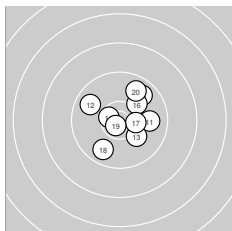

Ergebnis: **582.9** (555)
 Serien: 96.1 101.1 97.6 90.9 99.7 97.5
 Zähler: 25 28 4 3 0 0 0 0 0 0
 Innenzehner: 11
 Weitester: 2797 (40.), 2686 (38.), 2416 (36.)
 beste Teiler: 160.5 (42.), 180.4 (19.), 191.4 (60.)
 Trefferlage: 1.56 mm rechts, 0.40 mm tief
 Streuwert: 8.05, horizontal: 8.46, vertikal: 7.61

Serie 1: 96.1 (93)

9.9 ← 8.0 ↖ 10.2 ↗ 9.4 → 10.0 ↙
 9.3 ↘ 10.3* ← 9.7 ← 9.3 ↑ 10.0 ↘

beste Teiler: 523.0 (7.), 566.8 (3.), 786.6 (5.)
 Trefferlage: 4.82 mm links, 0.18 mm hoch
 Streuwert: 8.10, horizontal: 9.04, vertikal: 7.03

Serie 5: 99.7 (95)

9.7 → 10.8* ↗ 9.1 ↓ 9.9 ↘ 10.5* ↖
 9.7 ↘ 10.2 → 9.6 → 10.2 → 10.0 ↘

beste Teiler: 160.5 (42.), 387.8 (45.), 610.8 (47.)
 Trefferlage: 4.12 mm rechts, 2.99 mm tief
 Streuwert: 5.18, horizontal: 5.27, vertikal: 5.09

Serie 6: 97.5 (93)

8.9 ↑ 8.6 ↘ 10.4* ↗ 10.4* ↑ 10.4* →
 10.1 ↘ 8.9 ↓ 10.0 ← 9.1 → 10.7* ↘

beste Teiler: 191.4 (60.), 458.9 (55.), 459.1 (54.)
 Trefferlage: 3.37 mm rechts, 1.31 mm tief
 Streuwert: 8.05, horizontal: 7.13, vertikal: 8.87