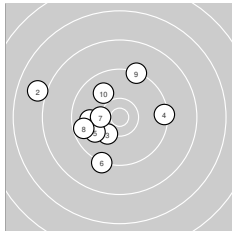

Ergebnis: **582.9** (555)
 Serien: 96.1 101.1 97.6 90.9 99.7 97.5
 Zähler: 25 28 4 3 0 0 0 0 0 0
 Innenzehner: 11
 Weitester: 2797 (40.), 2686 (38.), 2416 (36.)
 beste Teiler: 160.5 (42.), 180.4 (19.), 191.4 (60.)
 Trefferlage: 1.56 mm rechts, 0.40 mm tief
 Streuwert: 8.05, horizontal: 8.46, vertikal: 7.61

Serie 1: 96.1 (93)

9.9 ← 8.0 ↖ 10.2 ↗ 9.4 → 10.0 ↙
 9.3 ↘ 10.3* ← 9.7 ← 9.3 ↑ 10.0 ↘

beste Teiler: 523.0 (7.), 566.8 (3.), 786.6 (5.)
 Trefferlage: 4.82 mm links, 0.18 mm hoch
 Streuwert: 8.10, horizontal: 9.04, vertikal: 7.03

Serie 5: 99.7 (95)

9.7 → 10.8* ↗ 9.1 ↓ 9.9 ↘ 10.5* ↖
 9.7 ↘ 10.2 → 9.6 → 10.2 → 10.0 ↘

beste Teiler: 160.5 (42.), 387.8 (45.), 610.8 (47.)
 Trefferlage: 4.12 mm rechts, 2.99 mm tief
 Streuwert: 5.18, horizontal: 5.27, vertikal: 5.09

Serie 6: 97.5 (93)

8.9 ↑ 8.6 ↘ 10.4* ↗ 10.4* ↑ 10.4* →
 10.1 ↘ 8.9 ↓ 10.0 ← 9.1 → 10.7* ↘

beste Teiler: 191.4 (60.), 458.9 (55.), 459.1 (54.)
 Trefferlage: 3.37 mm rechts, 1.31 mm tief
 Streuwert: 8.05, horizontal: 7.13, vertikal: 8.87