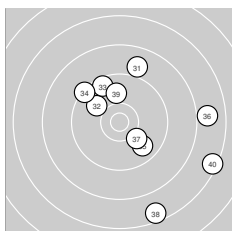

Serie 1: 96.1 (93)

9.9 ← 8.0 ↖ 10.2 ↗ 9.4 → 10.0 ↙
 9.3 ↘ 10.3* ← 9.7 ← 9.3 ↑ 10.0 ↘

beste Teiler: 523.0 (7.), 566.8 (3.), 786.6 (5.)
 Trefferlage: 4.82 mm links, 0.18 mm hoch
 Streuwert: 8.10, horizontal: 9.04, vertikal: 7.03

Serie 2: 101.1 (95)

9.9 → 9.8 ↖ 10.2 ↘ 10.6* ↖ 9.8 ↗
 10.1 ↗ 10.4* → 9.8 ↘ 10.7* ↘ 9.8 ↗

beste Teiler: 180.4 (19.), 307.1 (14.), 449.7 (17.)
 Trefferlage: 1.61 mm rechts, 0.97 mm hoch
 Streuwert: 5.20, horizontal: 5.36, vertikal: 5.02

Serie 3: 97.6 (92)

9.7 → 9.9 ↘ 9.6 ↖ 9.7 → 10.3* ↗
 9.9 ↘ 9.6 ↑ 9.2 ↗ 10.2 ↖ 9.5 ↖

beste Teiler: 482.0 (25.), 600.7 (29.), 834.5 (26.)
 Trefferlage: 0.26 mm links, 0.71 mm hoch
 Streuwert: 7.27, horizontal: 7.87, vertikal: 6.61

Serie 4: 90.9 (87)

9.0 ↑ 10.0 ↖ 9.6 ↖ 9.4 ↖ 9.8 ↘
 7.9 → 10.1 ↘ 7.6 ↘ 10.0 ↑ 7.5 ↘

beste Teiler: 648.5 (37.), 772.5 (32.), 798.0 (39.)
 Trefferlage: 5.39 mm rechts, 0.00 mm
 Streuwert: 11.96, horizontal: 11.92, vertikal: 12.01