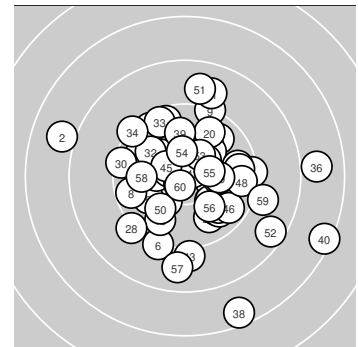

Ergebnis: **582.9** (555)
 Serien: 96.1 101.1 97.6 90.9 99.7 97.5
 Zähler: 25 28 4 3 0 0 0 0 0 0
 Innenzehner: 11
 Weitester: 2797 (40.), 2686 (38.), 2416 (36.)
 beste Teiler: 160.5 (42.), 180.4 (19.), 191.4 (60.)
 Trefferlage: 1.56 mm rechts, 0.40 mm tief
 Streuwert: 8.05, horizontal: 8.46, vertikal: 7.61

Serie 1: 96.1 (93)

9.9 ← 8.0 ↖ 10.2 ↗ 9.4 → 10.0 ↙
 9.3 ↘ 10.3* ← 9.7 ← 9.3 ↑ 10.0 ↘

beste Teiler: 523.0 (7.), 566.8 (3.), 786.6 (5.)
 Trefferlage: 4.82 mm links, 0.18 mm hoch
 Streuwert: 8.10, horizontal: 9.04, vertikal: 7.03

Serie 5: 99.7 (95)

9.7 → 10.8* ↗ 9.1 ↓ 9.9 ↘ 10.5* ↖
 9.7 ↘ 10.2 → 9.6 → 10.2 → 10.0 ↘

beste Teiler: 160.5 (42.), 387.8 (45.), 610.8 (47.)
 Trefferlage: 4.12 mm rechts, 2.99 mm tief
 Streuwert: 5.18, horizontal: 5.27, vertikal: 5.09

Serie 6: 97.5 (93)

8.9 ↑ 8.6 ↘ 10.4* ↗ 10.4* ↑ 10.4* →
 10.1 ↘ 8.9 ↓ 10.0 ← 9.1 → 10.7* ↘

beste Teiler: 191.4 (60.), 458.9 (55.), 459.1 (54.)
 Trefferlage: 3.37 mm rechts, 1.31 mm tief
 Streuwert: 8.05, horizontal: 7.13, vertikal: 8.87