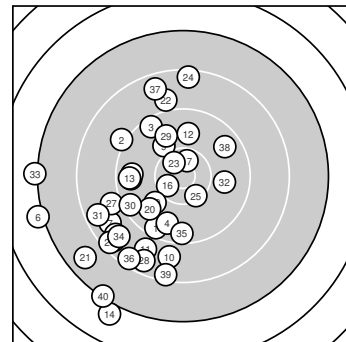

Ergebnis: **343** (362.4)
 Serien: 87 88 87 81
 Zähler: 6 16 13 5 0 0 0 0 0 0
 Innenzehner: 3
 Weitestе: 3192 (14.), 3076 (6.), 3028 (33.)
 beste Teiler: 325.7 (17.), 331.1 (23.), 369.0 (16.)
 Trefferlage: 8.23 mm links, 4.70 mm tief
 Streuwert: 10.00, horizontal: 8.45, vertikal: 11.34

Serie 1:
 9.5 ↙ 9.1 ↖ 9.4 ↖ 9.7 ↓ 9.6 ←
 7.1 ← 8.7 ↗ 9.6 ← 10.0 ↘ 8.9 ↓
 beste Teiler: 733.6 (9.), 1013.1 (4.), 1043.8 (8.)
 Trefferlage: 10.01 mm links, 3.08 mm tief
 Streuwert: 8.57, horizontal: 8.05, vertikal: 9.05

Serie 2:
 8.9 ↙ 9.9 ↑ 9.6 ← 7.0 ↓ 8.5 ↗
 10.5 * 10.5 * 8.7 ↗ 10.0 ↗ 9.8 ↗
 beste Teiler: 325.7 (17.), 369.0 (16.), 785.1 (19.)
 Trefferlage: 7.52 mm links, 7.07 mm tief
 Streuwert: 8.54, horizontal: 5.94, vertikal: 10.52

Serie 4:
 8.6 ← 9.9 → 7.2 ← 8.7 ↗ 9.5 ↓
 8.4 ↗ 8.6 ↖ 9.6 ↗ 8.4 ↓ 7.3 ↗
 beste Teiler: 857.5 (32.), 1046.4 (38.), 1171.1 (35.)
 Trefferlage: 8.05 mm links, 7.02 mm tief
 Streuwert: 12.53, horizontal: 12.12, vertikal: 12.93