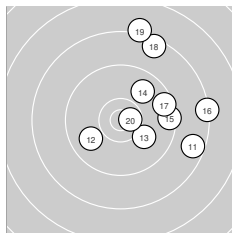

Ergebnis: **594.9** (569)
 Serien: 99.8 93.4 103.0 99.4 98.8 100.5
 Zähler: 35 19 6 0 0 0 0 0 0 0
 Innenzehner: 16
 Weitester: 2199 (19.), 2085 (16.), 2000 (34.)
 beste Teiler: 104.8 (52.), 185.1 (53.), 200.8 (46.)
 Trefferlage: 2.71 mm rechts, 1.60 mm tief
 Streuwert: 6.46, horizontal: 6.73, vertikal: 6.18

Serie 1: 99.8 (97)

9.5 ↘ 10.0 ← 10.0 ↘ 10.3 ↓ 10.3* ↓
 10.2 ↘ 10.3 ↓ 9.8 ↓ 9.4 ↘ 10.0 ↓
 beste Teiler: 482.2 (5.), 535.2 (7.), 547.1 (4.)
 Trefferlage: 1.32 mm rechts, 4.87 mm tief
 Streuwert: 4.70, horizontal: 5.30, vertikal: 4.01

Serie 2: 93.4 (88)

8.7 ↘ 9.9 ↙ 10.1 ↘ 9.9 ↗ 9.5 →
 8.3 → 9.6 ↗ 8.5 ↗ 8.2 ↑ 10.7* →
 beste Teiler: 232.6 (20.), 687.8 (13.), 836.1 (12.)
 Trefferlage: 7.88 mm rechts, 3.85 mm hoch
 Streuwert: 8.57, horizontal: 7.84, vertikal: 9.25

Serie 6: 100.5 (96)

10.0 ↙ 10.8* ↘ 10.7* ↘ 10.0 ↘ 9.4 →
 10.2 ↘ 10.6* ↘ 9.6 → 9.7 ↙ 9.5 →
 beste Teiler: 104.8 (52.), 185.1 (53.), 269.9 (57.)
 Trefferlage: 3.28 mm rechts, 2.29 mm tief
 Streuwert: 5.28, horizontal: 6.28, vertikal: 4.03