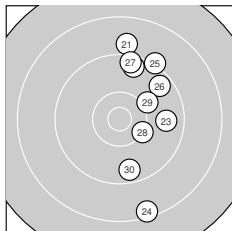

Ergebnis: **290.8** (277)  
 Serien: 98.9 97.3 94.6  
 Zähler: 11 15 4 0 0 0 0 0 0 0  
 Innenzehner: 5  
 Weitestе: 2045 (24.), 1897 (14.), 1889 (12.)  
 beste Teiler: 196.9 (16.), 279.7 (2.), 361.2 (4.)  
 Trefferlage: 3.25 mm rechts, 3.82 mm hoch  
 Streuwert: 7.17, horizontal: 4.19, vertikal: 9.24

**Serie 1:**

9.4 ↑	10.6 *	9.7 ↗	10.5 *	10.1 ↑
9.2 ↑	10.1 →	9.2 ↑	10.3 ↑	9.8 →

beste Teiler: 279.7 (2.), 361.2 (4.), 489.5 (9.)  
 Trefferlage: 2.05 mm rechts, 5.91 mm hoch  
 Streuwert: 5.11, horizontal: 4.00, vertikal: 6.01

**Serie 2:**

9.0 ↓	8.6 ↗	10.4 *	8.6 ↑	10.3 ↑
10.7 *	9.7 ↗	9.9 ↓	9.7 ↑	10.4 *

beste Teiler: 196.9 (16.), 417.2 (20.), 436.9 (13.)  
 Trefferlage: 2.54 mm rechts, 2.72 mm hoch  
 Streuwert: 8.02, horizontal: 5.10, vertikal: 10.13

**Serie 3:**

8.9 ↑	9.5 ↑	9.7 →	8.4 ↓	9.2 ↗
9.6 ↗	9.4 ↑	10.2 ↘	10.1 ↗	9.6 ↓

beste Teiler: 561.1 (28.), 690.4 (29.), 992.5 (23.)  
 Trefferlage: 5.15 mm rechts, 2.83 mm hoch  
 Streuwert: 8.28, horizontal: 2.91, vertikal: 11.34