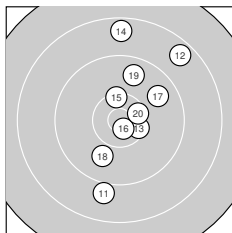

Ergebnis: **290.8** (277)  
 Serien: 98.9 97.3 94.6  
 Zähler: 11 15 4 0 0 0 0 0 0 0  
 Innenzehner: 5  
 Weitestе: 2045 (24.), 1897 (14.), 1889 (12.)  
 beste Teiler: 196.9 (16.), 279.7 (2.), 361.2 (4.)  
 Trefferlage: 3.25 mm rechts, 3.82 mm hoch  
 Streuwert: 7.17, horizontal: 4.19, vertikal: 9.24

**Serie 1:**

9.4 ↑	10.6 *	9.7 ↗	10.5 *	10.1 ↑
9.2 ↑	10.1 →	9.2 ↑	10.3 ↑	9.8 →

beste Teiler: 279.7 (2.), 361.2 (4.), 489.5 (9.)  
 Trefferlage: 2.05 mm rechts, 5.91 mm hoch  
 Streuwert: 5.11, horizontal: 4.00, vertikal: 6.01

**Serie 2:**

9.0 ↓	8.6 ↗	10.4 *	8.6 ↑	10.3 ↑
10.7 *	9.7 ↗	9.9 ↓	9.7 ↑	10.4 *

beste Teiler: 196.9 (16.), 417.2 (20.), 436.9 (13.)  
 Trefferlage: 2.54 mm rechts, 2.72 mm hoch  
 Streuwert: 8.02, horizontal: 5.10, vertikal: 10.13

**Serie 3:**

8.9 ↑	9.5 ↑	9.7 →	8.4 ↓	9.2 ↗
9.6 ↗	9.4 ↑	10.2 ↘	10.1 ↗	9.6 ↓

beste Teiler: 561.1 (28.), 690.4 (29.), 992.5 (23.)  
 Trefferlage: 5.15 mm rechts, 2.83 mm hoch  
 Streuwert: 8.28, horizontal: 2.91, vertikal: 11.34