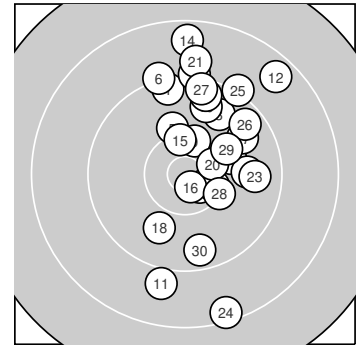

Ergebnis: **290.8** (277)  
 Serien: 98.9 97.3 94.6  
 Zähler: 11 15 4 0 0 0 0 0 0 0  
 Innenzehner: 5  
 Weitestе: 2045 (24.), 1897 (14.), 1889 (12.)  
 beste Teiler: 196.9 (16.), 279.7 (2.), 361.2 (4.)  
 Trefferlage: 3.25 mm rechts, 3.82 mm hoch  
 Streuwert: 7.17, horizontal: 4.19, vertikal: 9.24

**Serie 1:**

9.4 ↑	10.6 *	9.7 ↗	10.5 *	10.1 ↑
9.2 ↑	10.1 →	9.2 ↑	10.3 ↑	9.8 →

beste Teiler: 279.7 (2.), 361.2 (4.), 489.5 (9.)  
 Trefferlage: 2.05 mm rechts, 5.91 mm hoch  
 Streuwert: 5.11, horizontal: 4.00, vertikal: 6.01

**Serie 2:**

9.0 ↓	8.6 ↗	10.4 *	8.6 ↑	10.3 ↑
10.7 *	9.7 ↗	9.9 ↓	9.7 ↑	10.4 *

beste Teiler: 196.9 (16.), 417.2 (20.), 436.9 (13.)  
 Trefferlage: 2.54 mm rechts, 2.72 mm hoch  
 Streuwert: 8.02, horizontal: 5.10, vertikal: 10.13

**Serie 3:**

8.9 ↑	9.5 ↑	9.7 →	8.4 ↓	9.2 ↗
9.6 ↗	9.4 ↑	10.2 ↘	10.1 ↗	9.6 ↓

beste Teiler: 561.1 (28.), 690.4 (29.), 992.5 (23.)  
 Trefferlage: 5.15 mm rechts, 2.83 mm hoch  
 Streuwert: 8.28, horizontal: 2.91, vertikal: 11.34