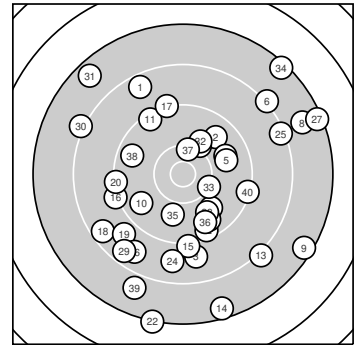

Ergebnis: **337** (356.9)
 Serien: 84 85 81 87
 Zähler: 4 17 11 8 0 0 0 0 0 0
 Innenzehner: 0
 Weitestе: 2988 (22.), 2877 (27.), 2874 (34.)
 beste Teiler: 499.7 (37.), 575.1 (33.), 653.5 (7.)
 Trefferlage: 1.50 mm rechts, 2.77 mm tief
 Streuwert: 12.55, horizontal: 12.18, vertikal: 12.90

Serie 1:

8.5 ↘	9.7 ↗	8.9 ↓	9.8 →	9.8 →
8.2 ↗	10.1 ↗	7.7 →	7.4 ↘	9.7 ↖

beste Teiler: 653.5 (7.), 902.8 (5.), 917.3 (4.)
 Trefferlage: 7.71 mm rechts, 2.46 mm hoch
 Streuwert: 11.40, horizontal: 11.39, vertikal: 11.42

Serie 2:

9.4 ↘	9.4 ↓	8.2 ↘	7.5 ↓	9.2 ↓
9.2 ↖	9.2 ↑	8.5 ↖	8.9 ↖	9.3 ←

beste Teiler: 1207.9 (12.), 1266.0 (11.), 1339.8 (20.)
 Trefferlage: 3.50 mm links, 7.31 mm tief
 Streuwert: 11.44, horizontal: 10.53, vertikal: 12.28

Serie 4:

7.6 ↘	10.0 ↗	10.2 ↘	7.4 ↗	9.9 ↓
9.6 ↓	10.3 ↑	9.6 ↖	7.9 ↓	9.3 →

beste Teiler: 499.7 (37.), 575.1 (33.), 736.8 (32.)
 Trefferlage: 0.61 mm rechts, 0.96 mm hoch
 Streuwert: 12.30, horizontal: 11.26, vertikal: 13.25