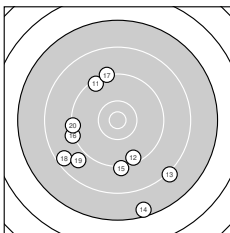

Ergebnis: **337** (356.9)
 Serien: 84 85 81 87
 Zähler: 4 17 11 8 0 0 0 0 0 0
 Innenzehner: 0
 Weitestе: 2988 (22.), 2877 (27.), 2874 (34.)
 beste Teiler: 499.7 (37.), 575.1 (33.), 653.5 (7.)
 Trefferlage: 1.50 mm rechts, 2.77 mm tief
 Streuwert: 12.55, horizontal: 12.18, vertikal: 12.90

Serie 1:

8.5 ↘	9.7 ↗	8.9 ↓	9.8 →	9.8 →
8.2 ↗	10.1 ↗	7.7 →	7.4 ↘	9.7 ↖

beste Teiler: 653.5 (7.), 902.8 (5.), 917.3 (4.)
 Trefferlage: 7.71 mm rechts, 2.46 mm hoch
 Streuwert: 11.40, horizontal: 11.39, vertikal: 11.42

Serie 2:

9.4 ↘	9.4 ↓	8.2 ↘	7.5 ↓	9.2 ↓
9.2 ↖	9.2 ↑	8.5 ↖	8.9 ↖	9.3 ←

beste Teiler: 1207.9 (12.), 1266.0 (11.), 1339.8 (20.)
 Trefferlage: 3.50 mm links, 7.31 mm tief
 Streuwert: 11.44, horizontal: 10.53, vertikal: 12.28

Serie 4:

7.6 ↘	10.0 ↗	10.2 ↘	7.4 ↗	9.9 ↓
9.6 ↓	10.3 ↑	9.6 ↖	7.9 ↓	9.3 →

beste Teiler: 499.7 (37.), 575.1 (33.), 736.8 (32.)
 Trefferlage: 0.61 mm rechts, 0.96 mm hoch
 Streuwert: 12.30, horizontal: 11.26, vertikal: 13.25