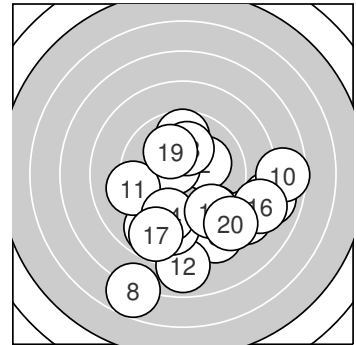

Ergebnis: **178.9** (170)  
 Serien: 87.9 91.0  
 Zähler: 4 6 7 2 1 0 0 0 0 0 0  
 Innenzehner: 1  
 Weitestе: 1052 (8.), 831 (10.), 761 (12.)  
 beste Teiler: 96.7 (6.), 202.1 (2.), 215.3 (19.)  
 Trefferlage: 1.17 mm rechts, 2.55 mm tief  
 Streuwert: 3.46, horizontal: 3.63, vertikal: 3.29

**Serie 1: 87.9 (83)**

9.3 ↘      10.1 ↗      8.9 ↙      9.7 ↑      8.6 ↘  
 10.6\* ↖      8.0 ↗      6.7 ↙      8.4 ↘      7.6 →  
 beste Teiler: 96.7 (6.), 202.1 (2.), 316.0 (4.)  
 Trefferlage: 2.00 mm rechts, 2.35 mm tief  
 Streuwert: 3.88, horizontal: 4.07, vertikal: 3.69

**Serie 2: 91.0 (87)**

9.2 ←      7.9 ↓      9.1 ↓      9.5 ↙      9.4 ↘  
 8.2 →      8.8 ↙      10.1 ↑      10.1 ↖      8.7 ↘  
 beste Teiler: 215.3 (19.), 215.6 (18.), 364.3 (14.)  
 Trefferlage: 0.35 mm rechts, 2.75 mm tief  
 Streuwert: 3.07, horizontal: 3.11, vertikal: 3.02