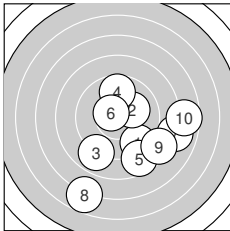

Ergebnis: **178.9** (170)  
 Serien: 87.9 91.0  
 Zähler: 4 6 7 2 1 0 0 0 0 0 0  
 Innenzehner: 1  
 Weitestе: 1052 (8.), 831 (10.), 761 (12.)  
 beste Teiler: 96.7 (6.), 202.1 (2.), 215.3 (19.)  
 Trefferlage: 1.17 mm rechts, 2.55 mm tief  
 Streuwert: 3.46, horizontal: 3.63, vertikal: 3.29

**Serie 1: 87.9 (83)**

9.3 ↘      10.1 ↗      8.9 ↙      9.7 ↑      8.6 ↘  
 10.6\* ↖      8.0 ↗      6.7 ↙      8.4 ↘      7.6 →  
 beste Teiler: 96.7 (6.), 202.1 (2.), 316.0 (4.)  
 Trefferlage: 2.00 mm rechts, 2.35 mm tief  
 Streuwert: 3.88, horizontal: 4.07, vertikal: 3.69

**Serie 2: 91.0 (87)**

9.2 ←      7.9 ↓      9.1 ↓      9.5 ↙      9.4 ↘  
 8.2 →      8.8 ↙      10.1 ↑      10.1 ↖      8.7 ↘  
 beste Teiler: 215.3 (19.), 215.6 (18.), 364.3 (14.)  
 Trefferlage: 0.35 mm rechts, 2.75 mm tief  
 Streuwert: 3.07, horizontal: 3.11, vertikal: 3.02