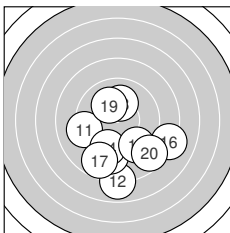

Ergebnis: **178.9** (170)  
 Serien: 87.9 91.0  
 Zähler: 4 6 7 2 1 0 0 0 0 0 0  
 Innenzehner: 1  
 Weitestе: 1052 (8.), 831 (10.), 761 (12.)  
 beste Teiler: 96.7 (6.), 202.1 (2.), 215.3 (19.)  
 Trefferlage: 1.17 mm rechts, 2.55 mm tief  
 Streuwert: 3.46, horizontal: 3.63, vertikal: 3.29

**Serie 1: 87.9 (83)**

9.3 ↘      10.1 ↗      8.9 ↙      9.7 ↑      8.6 ↘  
 10.6\* ↖      8.0 ↗      6.7 ↙      8.4 ↘      7.6 →  
 beste Teiler: 96.7 (6.), 202.1 (2.), 316.0 (4.)  
 Trefferlage: 2.00 mm rechts, 2.35 mm tief  
 Streuwert: 3.88, horizontal: 4.07, vertikal: 3.69

**Serie 2: 91.0 (87)**

9.2 ←      7.9 ↓      9.1 ↓      9.5 ↙      9.4 ↘  
 8.2 →      8.8 ↙      10.1 ↑      10.1 ↖      8.7 ↘  
 beste Teiler: 215.3 (19.), 215.6 (18.), 364.3 (14.)  
 Trefferlage: 0.35 mm rechts, 2.75 mm tief  
 Streuwert: 3.07, horizontal: 3.11, vertikal: 3.02