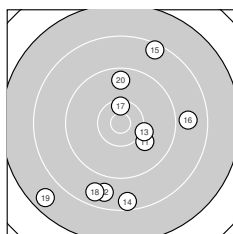

Ergebnis: **359** (378.5)  
 Serien: 90 86 93 90  
 Zähler: 14 13 11 2 0 0 0 0 0 0  
 Innenzehner: 5  
 Weitester: 2643 (19.), 2500 (4.), 2102 (39.)  
 beste Teiler: 32.5 (21.), 257.0 (28.), 265.1 (2.)  
 Trefferlage: 1.54 mm links, 3.86 mm tief  
 Streuwert: 9.24, horizontal: 7.72, vertikal: 10.55

**Serie 1:**  
 10.0 ↗ 10.6 \* 9.4 ↙ 7.8 ↓ 8.5 ←  
 9.4 ↘ 8.6 ↓ 10.5 \* 9.6 ↗ 10.1 ↘  
 beste Teiler: 265.1 (2.), 385.1 (8.), 681.4 (10.)  
 Trefferlage: 2.56 mm links, 1.05 mm tief  
 Streuwert: 10.09, horizontal: 7.88, vertikal: 11.89

**Serie 2:**  
 10.0 ↘ 8.7 ↓ 10.2 ↗ 8.5 ↓ 8.4 ↗  
 8.8 → 10.4 \* 8.7 ↓ 7.6 ↙ 9.6 ↑  
 beste Teiler: 429.0 (17.), 625.3 (13.), 758.2 (11.)  
 Trefferlage: 0.97 mm rechts, 4.50 mm tief  
 Streuwert: 11.65, horizontal: 9.62, vertikal: 13.37

**Serie 4:**  
 9.7 ↗ 9.8 ↘ 9.2 ↙ 10.3 ↑ 8.4 ↙  
 8.9 ↙ 10.3 ↖ 9.6 ↓ 8.3 ↓ 10.1 ↓  
 beste Teiler: 481.0 (37.), 517.5 (34.), 699.6 (40.)  
 Trefferlage: 2.43 mm links, 6.28 mm tief  
 Streuwert: 8.48, horizontal: 7.87, vertikal: 9.06