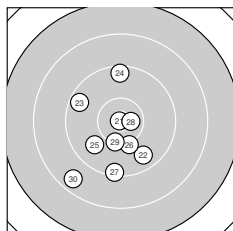

Ergebnis: **359** (378.5)  
 Serien: 90 86 93 90  
 Zähler: 14 13 11 2 0 0 0 0 0 0  
 Innenzehner: 5  
 Weitester: 2643 (19.), 2500 (4.), 2102 (39.)  
 beste Teiler: 32.5 (21.), 257.0 (28.), 265.1 (2.)  
 Trefferlage: 1.54 mm links, 3.86 mm tief  
 Streuwert: 9.24, horizontal: 7.72, vertikal: 10.55

**Serie 1:**  
 10.0 ↗ 10.6 \* 9.4 ↙ 7.8 ↓ 8.5 ←  
 9.4 ↘ 8.6 ↓ 10.5 \* 9.6 ↗ 10.1 ↘  
 beste Teiler: 265.1 (2.), 385.1 (8.), 681.4 (10.)  
 Trefferlage: 2.56 mm links, 1.05 mm tief  
 Streuwert: 10.09, horizontal: 7.88, vertikal: 11.89

**Serie 2:**  
 10.0 ↘ 8.7 ↓ 10.2 ↗ 8.5 ↓ 8.4 ↗  
 8.8 → 10.4 \* 8.7 ↓ 7.6 ↙ 9.6 ↑  
 beste Teiler: 429.0 (17.), 625.3 (13.), 758.2 (11.)  
 Trefferlage: 0.97 mm rechts, 4.50 mm tief  
 Streuwert: 11.65, horizontal: 9.62, vertikal: 13.37

**Serie 4:**  
 9.7 ↗ 9.8 ↘ 9.2 ↙ 10.3 ↑ 8.4 ↙  
 8.9 ↙ 10.3 ↖ 9.6 ↓ 8.3 ↓ 10.1 ↓  
 beste Teiler: 481.0 (37.), 517.5 (34.), 699.6 (40.)  
 Trefferlage: 2.43 mm links, 6.28 mm tief  
 Streuwert: 8.48, horizontal: 7.87, vertikal: 9.06