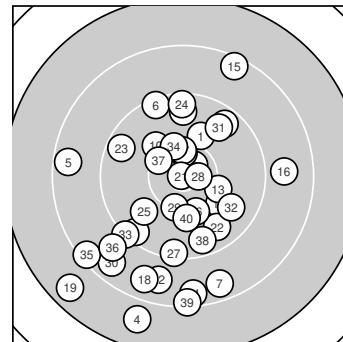

Ergebnis: **359** (378.5)  
 Serien: 90 86 93 90  
 Zähler: 14 13 11 2 0 0 0 0 0 0  
 Innenzehner: 5  
 Weitester: 2643 (19.), 2500 (4.), 2102 (39.)  
 beste Teiler: 32.5 (21.), 257.0 (28.), 265.1 (2.)  
 Trefferlage: 1.54 mm links, 3.86 mm tief  
 Streuwert: 9.24, horizontal: 7.72, vertikal: 10.55

**Serie 1:**  
 10.0 ↗ 10.6 \* 9.4 ↙ 7.8 ↓ 8.5 ←  
 9.4 ↘ 8.6 ↓ 10.5 \* 9.6 ↗ 10.1 ↘  
 beste Teiler: 265.1 (2.), 385.1 (8.), 681.4 (10.)  
 Trefferlage: 2.56 mm links, 1.05 mm tief  
 Streuwert: 10.09, horizontal: 7.88, vertikal: 11.89

**Serie 2:**  
 10.0 ↘ 8.7 ↓ 10.2 ↗ 8.5 ↓ 8.4 ↗  
 8.8 → 10.4 \* 8.7 ↓ 7.6 ↙ 9.6 ↑  
 beste Teiler: 429.0 (17.), 625.3 (13.), 758.2 (11.)  
 Trefferlage: 0.97 mm rechts, 4.50 mm tief  
 Streuwert: 11.65, horizontal: 9.62, vertikal: 13.37

**Serie 4:**  
 9.7 ↗ 9.8 ↘ 9.2 ↙ 10.3 ↑ 8.4 ↙  
 8.9 ↙ 10.3 ↖ 9.6 ↓ 8.3 ↓ 10.1 ↓  
 beste Teiler: 481.0 (37.), 517.5 (34.), 699.6 (40.)  
 Trefferlage: 2.43 mm links, 6.28 mm tief  
 Streuwert: 8.48, horizontal: 7.87, vertikal: 9.06