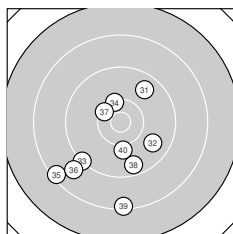

Ergebnis: **359** (378.5)  
 Serien: 90 86 93 90  
 Zähler: 14 13 11 2 0 0 0 0 0 0  
 Innenzehner: 5  
 Weitester: 2643 (19.), 2500 (4.), 2102 (39.)  
 beste Teiler: 32.5 (21.), 257.0 (28.), 265.1 (2.)  
 Trefferlage: 1.54 mm links, 3.86 mm tief  
 Streuwert: 9.24, horizontal: 7.72, vertikal: 10.55

**Serie 1:**  
 10.0 ↗ 10.6 \* 9.4 ↙ 7.8 ↓ 8.5 ←  
 9.4 ↘ 8.6 ↓ 10.5 \* 9.6 ↗ 10.1 ↘  
 beste Teiler: 265.1 (2.), 385.1 (8.), 681.4 (10.)  
 Trefferlage: 2.56 mm links, 1.05 mm tief  
 Streuwert: 10.09, horizontal: 7.88, vertikal: 11.89

**Serie 2:**  
 10.0 ↘ 8.7 ↓ 10.2 ↗ 8.5 ↓ 8.4 ↗  
 8.8 → 10.4 \* 8.7 ↓ 7.6 ↙ 9.6 ↑  
 beste Teiler: 429.0 (17.), 625.3 (13.), 758.2 (11.)  
 Trefferlage: 0.97 mm rechts, 4.50 mm tief  
 Streuwert: 11.65, horizontal: 9.62, vertikal: 13.37

**Serie 4:**  
 9.7 ↗ 9.8 ↘ 9.2 ↙ 10.3 ↑ 8.4 ↙  
 8.9 ↙ 10.3 ↖ 9.6 ↓ 8.3 ↓ 10.1 ↓  
 beste Teiler: 481.0 (37.), 517.5 (34.), 699.6 (40.)  
 Trefferlage: 2.43 mm links, 6.28 mm tief  
 Streuwert: 8.48, horizontal: 7.87, vertikal: 9.06