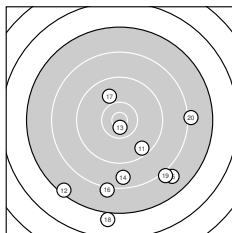

Ergebnis: **170** (177.1)
 Serien: 89 81
 Zähler: 4 6 6 4 0 0 0 0 0 0
 Innenzehner: 3
 Weitester: 3196 (18.), 2856 (12.), 2693 (10.)
 beste Teiler: 226.3 (13.), 343.7 (9.), 453.0 (3.)
 Trefferlage: 4.16 mm rechts, 9.25 mm tief
 Streuwert: 11.58, horizontal: 11.00, vertikal: 12.14

Serie 1:
 8.1 ↙ 9.0 → 10.4 * 9.4 ↓ 8.1 →
 10.3 → 9.3 → 9.0 ↑ 10.5 * 7.6 ↓
 beste Teiler: 343.7 (9.), 453.0 (3.), 525.5 (6.)
 Trefferlage: 4.95 mm rechts, 5.21 mm tief
 Streuwert: 10.80, horizontal: 10.41, vertikal: 11.17

Serie 2:
 9.5 ↘ 7.4 ↙ 10.7 * 8.7 ↓ 7.9 ↘
 8.1 ↓ 9.9 ↖ 7.0 ↓ 8.1 ↘ 8.1 →
 beste Teiler: 226.3 (13.), 833.0 (17.), 1141.9 (11.)
 Trefferlage: 3.37 mm rechts, 13.29 mm tief
 Streuwert: 12.16, horizontal: 12.07, vertikal: 12.24