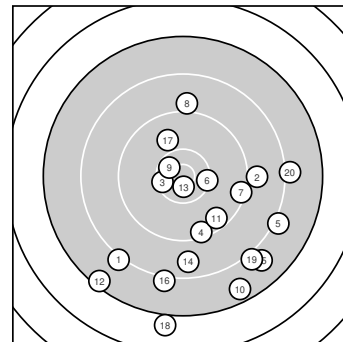

Ergebnis: **170** (177.1)
 Serien: 89 81
 Zähler: 4 6 6 4 0 0 0 0 0 0
 Innenzehner: 3
 Weitester: 3196 (18.), 2856 (12.), 2693 (10.)
 beste Teiler: 226.3 (13.), 343.7 (9.), 453.0 (3.)
 Trefferlage: 4.16 mm rechts, 9.25 mm tief
 Streuwert: 11.58, horizontal: 11.00, vertikal: 12.14

Serie 1:
 8.1 ↙ 9.0 → 10.4 * 9.4 ↓ 8.1 →
 10.3 → 9.3 → 9.0 ↑ 10.5 * 7.6 ↓
 beste Teiler: 343.7 (9.), 453.0 (3.), 525.5 (6.)
 Trefferlage: 4.95 mm rechts, 5.21 mm tief
 Streuwert: 10.80, horizontal: 10.41, vertikal: 11.17

Serie 2:
 9.5 ↘ 7.4 ↙ 10.7 * 8.7 ↓ 7.9 ↘
 8.1 ↓ 9.9 ↖ 7.0 ↓ 8.1 ↘ 8.1 →
 beste Teiler: 226.3 (13.), 833.0 (17.), 1141.9 (11.)
 Trefferlage: 3.37 mm rechts, 13.29 mm tief
 Streuwert: 12.16, horizontal: 12.07, vertikal: 12.24