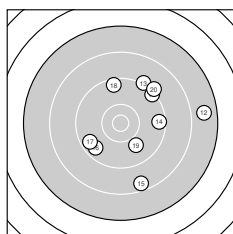

Ergebnis: **176** (184.5)  
 Serien: 89 87  
 Zähler: 1 16 1 2 0 0 0 0 0 0  
 Innenzehner: 1  
 Weitesten: 3024 (1.), 2574 (12.), 1946 (15.)  
 beste Teiler: 383.0 (10.), 820.6 (19.), 943.2 (2.)  
 Trefferlage: 4.44 mm rechts, 1.52 mm tief  
 Streuwert: 10.32, horizontal: 10.82, vertikal: 9.79

**Serie 1:**

7.2 →	9.8 ↓	9.2 ↓	9.2 ↓	9.1 ↓
9.7 ↘	9.6 →	9.0 ↗	9.3 ←	10.5 *

beste Teiler: 383.0 (10.), 943.2 (2.), 1027.4 (6.)  
 Trefferlage: 3.27 mm rechts, 3.91 mm tief  
 Streuwert: 10.58, horizontal: 11.84, vertikal: 9.16

**Serie 2:**

9.3 ↗	7.7 →	9.2 ↗	9.5 →	8.5 ↓
9.6 ↙	9.6 ↙	9.5 ↑	9.9 ↘	9.1 ↗

beste Teiler: 820.6 (19.), 1073.4 (16.), 1097.0 (17.)  
 Trefferlage: 5.61 mm rechts, 0.85 mm hoch  
 Streuwert: 10.25, horizontal: 10.21, vertikal: 10.29