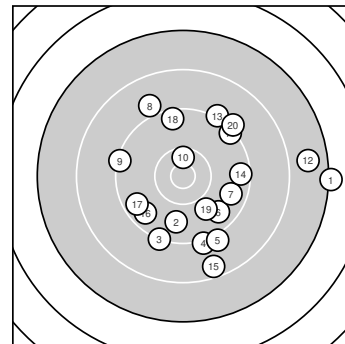

Ergebnis: **176** (184.5)  
 Serien: 89 87  
 Zähler: 1 16 1 2 0 0 0 0 0 0  
 Innenzehner: 1  
 Weitesten: 3024 (1.), 2574 (12.), 1946 (15.)  
 beste Teiler: 383.0 (10.), 820.6 (19.), 943.2 (2.)  
 Trefferlage: 4.44 mm rechts, 1.52 mm tief  
 Streuwert: 10.32, horizontal: 10.82, vertikal: 9.79

**Serie 1:**

7.2 →	9.8 ↓	9.2 ↓	9.2 ↓	9.1 ↓
9.7 ↘	9.6 →	9.0 ↗	9.3 ←	10.5 *

beste Teiler: 383.0 (10.), 943.2 (2.), 1027.4 (6.)  
 Trefferlage: 3.27 mm rechts, 3.91 mm tief  
 Streuwert: 10.58, horizontal: 11.84, vertikal: 9.16

**Serie 2:**

9.3 ↗	7.7 →	9.2 ↗	9.5 →	8.5 ↓
9.6 ↙	9.6 ↙	9.5 ↑	9.9 ↘	9.1 ↗

beste Teiler: 820.6 (19.), 1073.4 (16.), 1097.0 (17.)  
 Trefferlage: 5.61 mm rechts, 0.85 mm hoch  
 Streuwert: 10.25, horizontal: 10.21, vertikal: 10.29