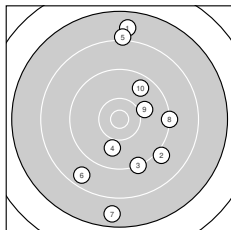

Ergebnis: **170** (178.0)
 Serien: 85 85
 Zähler: 2 10 4 4 0 0 0 0 0 0
 Innenzehner: 0
 Weitester: 2723 (19.), 2617 (7.), 2528 (1.)
 beste Teiler: 725.6 (12.), 740.2 (9.), 815.8 (4.)
 Trefferlage: 4.10 mm rechts, 2.97 mm tief
 Streuwert: 12.12, horizontal: 10.05, vertikal: 13.89

Serie 1:

7.8 ↑	9.0 ↘	9.2 ↓	9.9 ↓	8.1 ↑
8.6 ↙	7.7 ↓	9.2 →	10.0 →	9.7 ↗

beste Teiler: 740.2 (9.), 815.8 (4.), 1034.2 (10.)
 Trefferlage: 3.15 mm rechts, 1.29 mm tief
 Streuwert: 12.71, horizontal: 7.09, vertikal: 16.51

Serie 2:

9.4 ↓	10.0 ←	9.2 →	8.7 →	9.2 ↓
8.3 ↑	7.8 ↙	9.4 →	7.5 →	9.3 ↓

beste Teiler: 725.6 (12.), 1209.4 (11.), 1220.2 (18.)
 Trefferlage: 5.05 mm rechts, 4.65 mm tief
 Streuwert: 12.03, horizontal: 12.68, vertikal: 11.33