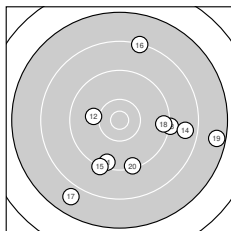

Ergebnis: **170** (178.0)
 Serien: 85 85
 Zähler: 2 10 4 4 0 0 0 0 0 0
 Innenzehner: 0
 Weitester: 2723 (19.), 2617 (7.), 2528 (1.)
 beste Teiler: 725.6 (12.), 740.2 (9.), 815.8 (4.)
 Trefferlage: 4.10 mm rechts, 2.97 mm tief
 Streuwert: 12.12, horizontal: 10.05, vertikal: 13.89

Serie 1:

7.8 ↑	9.0 ↘	9.2 ↓	9.9 ↓	8.1 ↑
8.6 ↙	7.7 ↓	9.2 →	10.0 →	9.7 ↗

beste Teiler: 740.2 (9.), 815.8 (4.), 1034.2 (10.)
 Trefferlage: 3.15 mm rechts, 1.29 mm tief
 Streuwert: 12.71, horizontal: 7.09, vertikal: 16.51

Serie 2:

9.4 ↓	10.0 ←	9.2 →	8.7 →	9.2 ↓
8.3 ↑	7.8 ↙	9.4 →	7.5 →	9.3 ↓

beste Teiler: 725.6 (12.), 1209.4 (11.), 1220.2 (18.)
 Trefferlage: 5.05 mm rechts, 4.65 mm tief
 Streuwert: 12.03, horizontal: 12.68, vertikal: 11.33