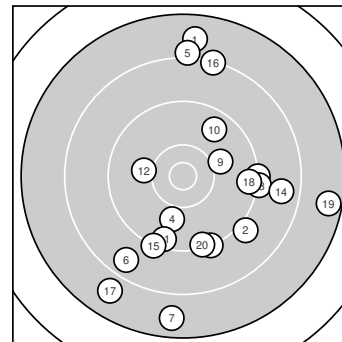

Ergebnis: **170** (178.0)
 Serien: 85 85
 Zähler: 2 10 4 4 0 0 0 0 0 0
 Innenzehner: 0
 Weitester: 2723 (19.), 2617 (7.), 2528 (1.)
 beste Teiler: 725.6 (12.), 740.2 (9.), 815.8 (4.)
 Trefferlage: 4.10 mm rechts, 2.97 mm tief
 Streuwert: 12.12, horizontal: 10.05, vertikal: 13.89

Serie 1:

7.8 ↑	9.0 ↘	9.2 ↓	9.9 ↓	8.1 ↑
8.6 ↙	7.7 ↓	9.2 →	10.0 →	9.7 ↗

beste Teiler: 740.2 (9.), 815.8 (4.), 1034.2 (10.)
 Trefferlage: 3.15 mm rechts, 1.29 mm tief
 Streuwert: 12.71, horizontal: 7.09, vertikal: 16.51

Serie 2:

9.4 ↓	10.0 ←	9.2 →	8.7 →	9.2 ↓
8.3 ↑	7.8 ↙	9.4 →	7.5 →	9.3 ↓

beste Teiler: 725.6 (12.), 1209.4 (11.), 1220.2 (18.)
 Trefferlage: 5.05 mm rechts, 4.65 mm tief
 Streuwert: 12.03, horizontal: 12.68, vertikal: 11.33