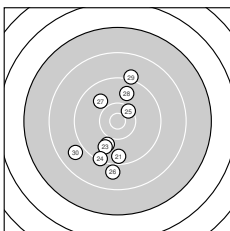

Ergebnis: **278.2** (263)
 Serien: 88.8 93.8 95.6
 Zähler: 6 14 7 3 0 0 0 0 0 0
 Innenzehner: 4
 Weitesten: 3159 (10.), 3071 (9.), 2785 (12.)
 beste Teiler: 292.1 (14.), 324.6 (19.), 339.8 (3.)
 Trefferlage: 3.76 mm links, 2.73 mm tief
 Streuwert: 10.62, horizontal: 6.59, vertikal: 13.49

Serie 1:

9.5 ↑	9.7 ←	10.5 *	9.8 ←	9.5 ↘
8.1 ↙	9.5 ←	8.1 ↑	7.1 ↑	7.0 ↓

beste Teiler: 339.8 (3.), 953.3 (4.), 1027.1 (2.)
 Trefferlage: 5.09 mm links, 2.11 mm hoch
 Streuwert: 13.50, horizontal: 6.44, vertikal: 17.98

Serie 2:

8.5 ↙	7.5 ↓	9.7 ↘	10.6 *	10.1 ↗
8.4 ↙	9.8 ↙	8.7 ↙	10.5 *	10.0 ↓

beste Teiler: 292.1 (14.), 324.6 (19.), 720.8 (15.)
 Trefferlage: 3.99 mm links, 7.08 mm tief
 Streuwert: 9.32, horizontal: 8.07, vertikal: 10.42

Serie 3:

9.6 ↓	9.9 ↙	9.8 ↙	9.3 ↙	10.4 *
8.9 ↓	9.9 ↘	9.8 ↑	9.1 ↑	8.9 ↙

beste Teiler: 469.0 (25.), 803.1 (22.), 834.8 (27.)
 Trefferlage: 2.21 mm links, 3.22 mm tief
 Streuwert: 8.24, horizontal: 5.34, vertikal: 10.36