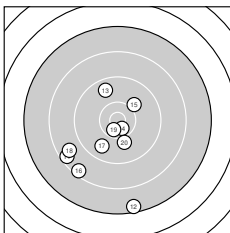

Ergebnis: **278.2** (263)
 Serien: 88.8 93.8 95.6
 Zähler: 6 14 7 3 0 0 0 0 0 0
 Innenzehner: 4
 Weitesten: 3159 (10.), 3071 (9.), 2785 (12.)
 beste Teiler: 292.1 (14.), 324.6 (19.), 339.8 (3.)
 Trefferlage: 3.76 mm links, 2.73 mm tief
 Streuwert: 10.62, horizontal: 6.59, vertikal: 13.49

Serie 1:

9.5 ↑	9.7 ←	10.5 *	9.8 ←	9.5 ↘
8.1 ↙	9.5 ←	8.1 ↑	7.1 ↑	7.0 ↓

beste Teiler: 339.8 (3.), 953.3 (4.), 1027.1 (2.)
 Trefferlage: 5.09 mm links, 2.11 mm hoch
 Streuwert: 13.50, horizontal: 6.44, vertikal: 17.98

Serie 2:

8.5 ↙	7.5 ↓	9.7 ↘	10.6 *	10.1 ↗
8.4 ↙	9.8 ↙	8.7 ↙	10.5 *	10.0 ↓

beste Teiler: 292.1 (14.), 324.6 (19.), 720.8 (15.)
 Trefferlage: 3.99 mm links, 7.08 mm tief
 Streuwert: 9.32, horizontal: 8.07, vertikal: 10.42

Serie 3:

9.6 ↓	9.9 ↙	9.8 ↙	9.3 ↙	10.4 *
8.9 ↓	9.9 ↘	9.8 ↑	9.1 ↑	8.9 ↙

beste Teiler: 469.0 (25.), 803.1 (22.), 834.8 (27.)
 Trefferlage: 2.21 mm links, 3.22 mm tief
 Streuwert: 8.24, horizontal: 5.34, vertikal: 10.36