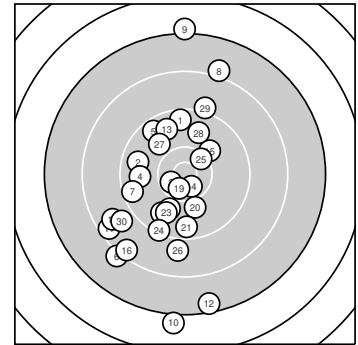

Ergebnis: **278.2** (263)
 Serien: 88.8 93.8 95.6
 Zähler: 6 14 7 3 0 0 0 0 0 0
 Innenzehner: 4
 Weitesten: 3159 (10.), 3071 (9.), 2785 (12.)
 beste Teiler: 292.1 (14.), 324.6 (19.), 339.8 (3.)
 Trefferlage: 3.76 mm links, 2.73 mm tief
 Streuwert: 10.62, horizontal: 6.59, vertikal: 13.49

Serie 1:

9.5 ↑	9.7 ←	10.5 *	9.8 ←	9.5 ↘
8.1 ↙	9.5 ←	8.1 ↑	7.1 ↑	7.0 ↓

beste Teiler: 339.8 (3.), 953.3 (4.), 1027.1 (2.)
 Trefferlage: 5.09 mm links, 2.11 mm hoch
 Streuwert: 13.50, horizontal: 6.44, vertikal: 17.98

Serie 2:

8.5 ↙	7.5 ↓	9.7 ↘	10.6 *	10.1 ↗
8.4 ↙	9.8 ↙	8.7 ↙	10.5 *	10.0 ↓

beste Teiler: 292.1 (14.), 324.6 (19.), 720.8 (15.)
 Trefferlage: 3.99 mm links, 7.08 mm tief
 Streuwert: 9.32, horizontal: 8.07, vertikal: 10.42

Serie 3:

9.6 ↓	9.9 ↙	9.8 ↙	9.3 ↙	10.4 *
8.9 ↓	9.9 ↘	9.8 ↑	9.1 ↑	8.9 ↙

beste Teiler: 469.0 (25.), 803.1 (22.), 834.8 (27.)
 Trefferlage: 2.21 mm links, 3.22 mm tief
 Streuwert: 8.24, horizontal: 5.34, vertikal: 10.36