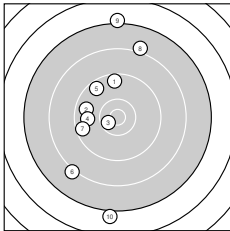

Ergebnis: **278.2** (263)
 Serien: 88.8 93.8 95.6
 Zähler: 6 14 7 3 0 0 0 0 0 0
 Innenzehner: 4
 Weitesten: 3159 (10.), 3071 (9.), 2785 (12.)
 beste Teiler: 292.1 (14.), 324.6 (19.), 339.8 (3.)
 Trefferlage: 3.76 mm links, 2.73 mm tief
 Streuwert: 10.62, horizontal: 6.59, vertikal: 13.49

Serie 1:

9.5 ↑	9.7 ←	10.5 *	9.8 ←	9.5 ↘
8.1 ↙	9.5 ←	8.1 ↑	7.1 ↑	7.0 ↓

beste Teiler: 339.8 (3.), 953.3 (4.), 1027.1 (2.)
 Trefferlage: 5.09 mm links, 2.11 mm hoch
 Streuwert: 13.50, horizontal: 6.44, vertikal: 17.98

Serie 2:

8.5 ↙	7.5 ↓	9.7 ↘	10.6 *	10.1 ↗
8.4 ↙	9.8 ↙	8.7 ↙	10.5 *	10.0 ↓

beste Teiler: 292.1 (14.), 324.6 (19.), 720.8 (15.)
 Trefferlage: 3.99 mm links, 7.08 mm tief
 Streuwert: 9.32, horizontal: 8.07, vertikal: 10.42

Serie 3:

9.6 ↓	9.9 ↙	9.8 ↙	9.3 ↙	10.4 *
8.9 ↓	9.9 ↘	9.8 ↑	9.1 ↑	8.9 ↙

beste Teiler: 469.0 (25.), 803.1 (22.), 834.8 (27.)
 Trefferlage: 2.21 mm links, 3.22 mm tief
 Streuwert: 8.24, horizontal: 5.34, vertikal: 10.36