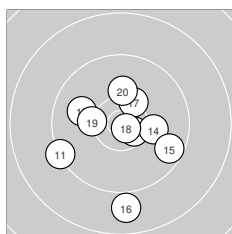

SchV Hamwarde I

Ergebnis: **605.1** (579)
Serien: 100.2 100.2 99.6 103.6 100.6 100.9
Zähler: 40 19 1 0 0 0 0 0 0 0
Innenzehner: 21
Weiteste: 1618 (16.), 1406 (25.), 1296 (11.)
beste Teiler: 100.0 (51.), 105.2 (40.), 136.7 (18.)
Trefferlage: 1.07 mm links, 0.73 mm hoch
Streuwert: 5.40, horizontal: 5.76, vertikal: 5.01

Serie 1: 100.2 (96)

9.9 ↘	9.8 ↗	10.1 →	9.7 ↙	10.3* ↗
10.4* ↑	10.1 ↙	10.1 →	9.5 ↘	10.3* →

beste Teiler: 476.3 (6.), 481.5 (10.), 510.9 (5.)
Trefferlage: 1.02 mm rechts, 0.92 mm hoch
Streuwert: 5.76, horizontal: 5.76, vertikal: 5.75

Serie 5: 100.6 (97)

10.2 ↙	10.7* ←	10.2 ↙	10.1 ↑	10.0 ↙
10.3* ↘	10.1 ↗	9.4 ↘	9.9 ←	9.7 ↘

beste Teiler: 163.5 (42.), 527.1 (46.), 600.3 (41.)
Trefferlage: 3.83 mm links, 1.67 mm hoch
Streuwert: 4.65, horizontal: 4.03, vertikal: 5.20

Serie 6: 100.9 (96)

10.8* ↓	10.5* ↘	10.0 ↑	9.7 →	10.5* →
9.5 ↓	9.7 ↗	10.5* →	9.6 ←	10.1 ↘

beste Teiler: 100.0 (51.), 329.2 (52.), 354.0 (58.)
Trefferlage: 0.80 mm rechts, 0.11 mm hoch
Streuwert: 5.68, horizontal: 5.65, vertikal: 5.71