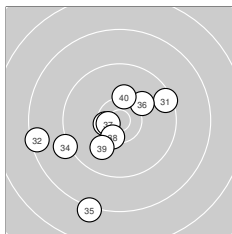

Serie 1: 98.2 (93)

9.1 ↘	9.1 ↘	9.6 →	9.9 ↙	9.9 ↗
10.1 →	10.7* ↙	9.3 ↙	9.9 ←	10.6* ←

beste Teiler: 192.3 (7.), 313.2 (10.), 692.8 (6.)
 Trefferlage: 4.14 mm links, 1.52 mm hoch
 Streuwert: 6.70, horizontal: 7.91, vertikal: 5.22

Serie 2: 103.0 (97)

10.7* ↘	10.3 ↗	10.3 ↖	10.4* ↖	9.9 →
9.7 ↙	10.6* →	10.7* →	10.7* ↑	9.7 ↗

beste Teiler: 220.8 (11.), 230.3 (18.), 232.2 (19.)
 Trefferlage: 1.15 mm rechts, 1.71 mm hoch
 Streuwert: 4.31, horizontal: 5.28, vertikal: 3.03

Serie 3: 100.6 (96)

10.5* →	10.1 →	10.6* ↓	9.1 ←	10.0 ↘
9.7 ↓	10.7* ↗	9.4 →	9.9 →	10.6* →

beste Teiler: 216.9 (27.), 295.3 (23.), 315.0 (30.)
 Trefferlage: 2.34 mm rechts, 1.57 mm tief
 Streuwert: 5.69, horizontal: 7.30, vertikal: 3.37

Serie 4: 97.3 (94)

9.5 ↗	8.5 ←	10.5* ←	9.2 ↙	8.2 ↓
10.1 ↗	10.6* ←	10.4* ↓	10.0 ↙	10.3 ↑

beste Teiler: 276.5 (37.), 344.9 (33.), 417.1 (38.)
 Trefferlage: 3.36 mm links, 2.88 mm tief
 Streuwert: 8.08, horizontal: 8.47, vertikal: 7.67