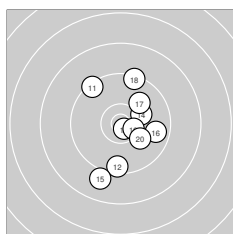

SG Bockau

Ergebnis: **575.7** (550)
 Serien: 97.7 98.6 92.7 95.6 95.5 95.6
 Zähler: 19 33 7 1 0 0 0 0 0 0
 Innenzehner: 8
 Weitester: 2432 (32.), 2202 (51.), 2051 (22.)
 beste Teiler: 144.8 (37.), 163.0 (13.), 364.9 (8.)
 Trefferlage: 0.47 mm rechts, 1.81 mm tief
 Streuwert: 8.34, horizontal: 8.75, vertikal: 7.90

Serie 1: 97.7 (94)

10.2 ↓	9.4 ←	9.9 ↙	9.2 ↓	10.4* ←
9.2 ↘	10.0 →	10.5* ←	9.4 ↓	9.5 ↘

beste Teiler: 364.9 (8.), 404.7 (5.), 569.9 (1.)
 Trefferlage: 3.72 mm links, 5.79 mm tief
 Streuwert: 5.40, horizontal: 5.24, vertikal: 5.57

Serie 2: 98.6 (95)

9.4 ↖	9.5 ↓	10.7* ↘	10.2 →	9.0 ↓
9.8 →	10.0 ↗	9.4 ↑	10.5* →	10.1 ↘

beste Teiler: 163.0 (13.), 368.0 (19.), 598.0 (14.)
 Trefferlage: 1.91 mm rechts, 0.52 mm tief
 Streuwert: 6.95, horizontal: 5.18, vertikal: 8.35

Serie 6: 95.6 (91)

8.2 ↓	10.3* →	8.8 ↘	9.9 →	10.2 ↗
9.8 ↑	10.3* ↘	9.0 ↘	8.9 →	10.2 ↖

beste Teiler: 495.4 (57.), 509.2 (52.), 595.5 (60.)
 Trefferlage: 3.48 mm rechts, 3.07 mm tief
 Streuwert: 8.67, horizontal: 8.04, vertikal: 9.26