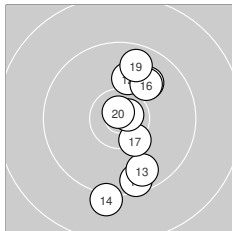

ASG Brandenburg

Ergebnis: **609.8** (583)
 Serien: 101.6 100.3 102.6 102.0 102.4 100.9
 Zähler: 43 17 0 0 0 0 0 0 0 0
 Innenzehner: 24
 Weitester: 1422 (14.), 1214 (50.), 1207 (57.)
 beste Teiler: 113.3 (20.), 152.6 (18.), 238.5 (36.)
 Trefferlage: 0.15 mm rechts, 1.26 mm tief
 Streuwert: 4.89, horizontal: 4.12, vertikal: 5.56

Serie 1: 101.6 (97)

9.9 ↓ 10.6* → 9.7 ↓
 10.1 → 10.2 ↓ 10.6* →
 beste Teiler: 270.8 (8.), 305.3 (2.), 473.7 (5.)
 Trefferlage: 0.58 mm rechts, 3.37 mm tief
 Streuwert: 4.30, horizontal: 4.89, vertikal: 3.61

10.1 ↘ 10.4* →
 9.9 ← 10.1 ←

Serie 2: 100.3 (96)

9.6 ↓ 10.1 ↑ 9.7 ↓
 10.0 ↗ 10.4* ↘ 10.8* →
 beste Teiler: 113.3 (20.), 152.6 (18.), 456.7 (17.)
 Trefferlage: 2.19 mm rechts, 0.73 mm tief
 Streuwert: 6.01, horizontal: 2.22, vertikal: 8.21

9.8 ↓ 10.2 ↓
 10.5* ↘ 9.4 ←

Serie 6: 100.9 (96)

10.2 ↘ 10.4* ↘ 9.8 ↘
 10.3* ↓ 9.4 ↗ 10.4* ←
 beste Teiler: 259.8 (59.), 391.2 (54.), 441.5 (52.)
 Trefferlage: 0.39 mm links, 3.42 mm tief
 Streuwert: 5.05, horizontal: 5.23, vertikal: 4.87