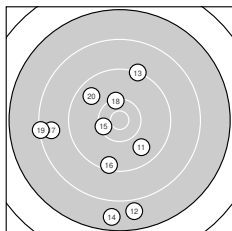

Ergebnis: **170** (179.7)
 Serien: 84 86
 Zähler: 3 8 5 4 0 0 0 0 0 0
 Innenzehner: 1
 Weitestе: 2858 (9.), 2610 (14.), 2478 (12.)
 beste Teiler: 465.9 (15.), 537.3 (18.), 600.8 (10.)
 Trefferlage: 3.28 mm links, 0.48 mm hoch
 Streuwert: 12.40, horizontal: 10.83, vertikal: 13.79

Serie 1:

9.0 ↖	8.1 ↖	8.1 ↗	9.2 ↑	7.9 ↑
8.7 ↘	9.9 ←	9.9 ←	7.4 ↘	10.2 ↓

beste Teiler: 600.8 (10.), 807.8 (7.), 876.6 (8.)
 Trefferlage: 2.28 mm links, 6.18 mm hoch
 Streuwert: 12.80, horizontal: 12.65, vertikal: 12.96

Serie 2:

9.8 ↘	7.9 ↓	9.2 ↑	7.7 ↓	10.4 *
9.4 ↓	8.6 ←	10.3 ↑	8.3 ←	9.7 ↘

beste Teiler: 465.9 (15.), 537.3 (18.), 932.9 (11.)
 Trefferlage: 4.29 mm links, 5.22 mm tief
 Streuwert: 11.11, horizontal: 9.24, vertikal: 12.71