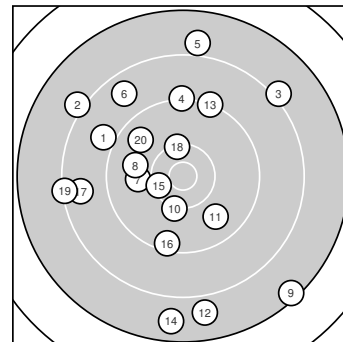

Ergebnis: **170** (179.7)
 Serien: 84 86
 Zähler: 3 8 5 4 0 0 0 0 0 0
 Innenzehner: 1
 Weitestе: 2858 (9.), 2610 (14.), 2478 (12.)
 beste Teiler: 465.9 (15.), 537.3 (18.), 600.8 (10.)
 Trefferlage: 3.28 mm links, 0.48 mm hoch
 Streuwert: 12.40, horizontal: 10.83, vertikal: 13.79

Serie 1:

9.0 ↖	8.1 ↖	8.1 ↗	9.2 ↑	7.9 ↑
8.7 ↘	9.9 ←	9.9 ←	7.4 ↘	10.2 ↓

beste Teiler: 600.8 (10.), 807.8 (7.), 876.6 (8.)
 Trefferlage: 2.28 mm links, 6.18 mm hoch
 Streuwert: 12.80, horizontal: 12.65, vertikal: 12.96

Serie 2:

9.8 ↘	7.9 ↓	9.2 ↑	7.7 ↓	10.4 *
9.4 ↓	8.6 ←	10.3 ↑	8.3 ←	9.7 ↘

beste Teiler: 465.9 (15.), 537.3 (18.), 932.9 (11.)
 Trefferlage: 4.29 mm links, 5.22 mm tief
 Streuwert: 11.11, horizontal: 9.24, vertikal: 12.71